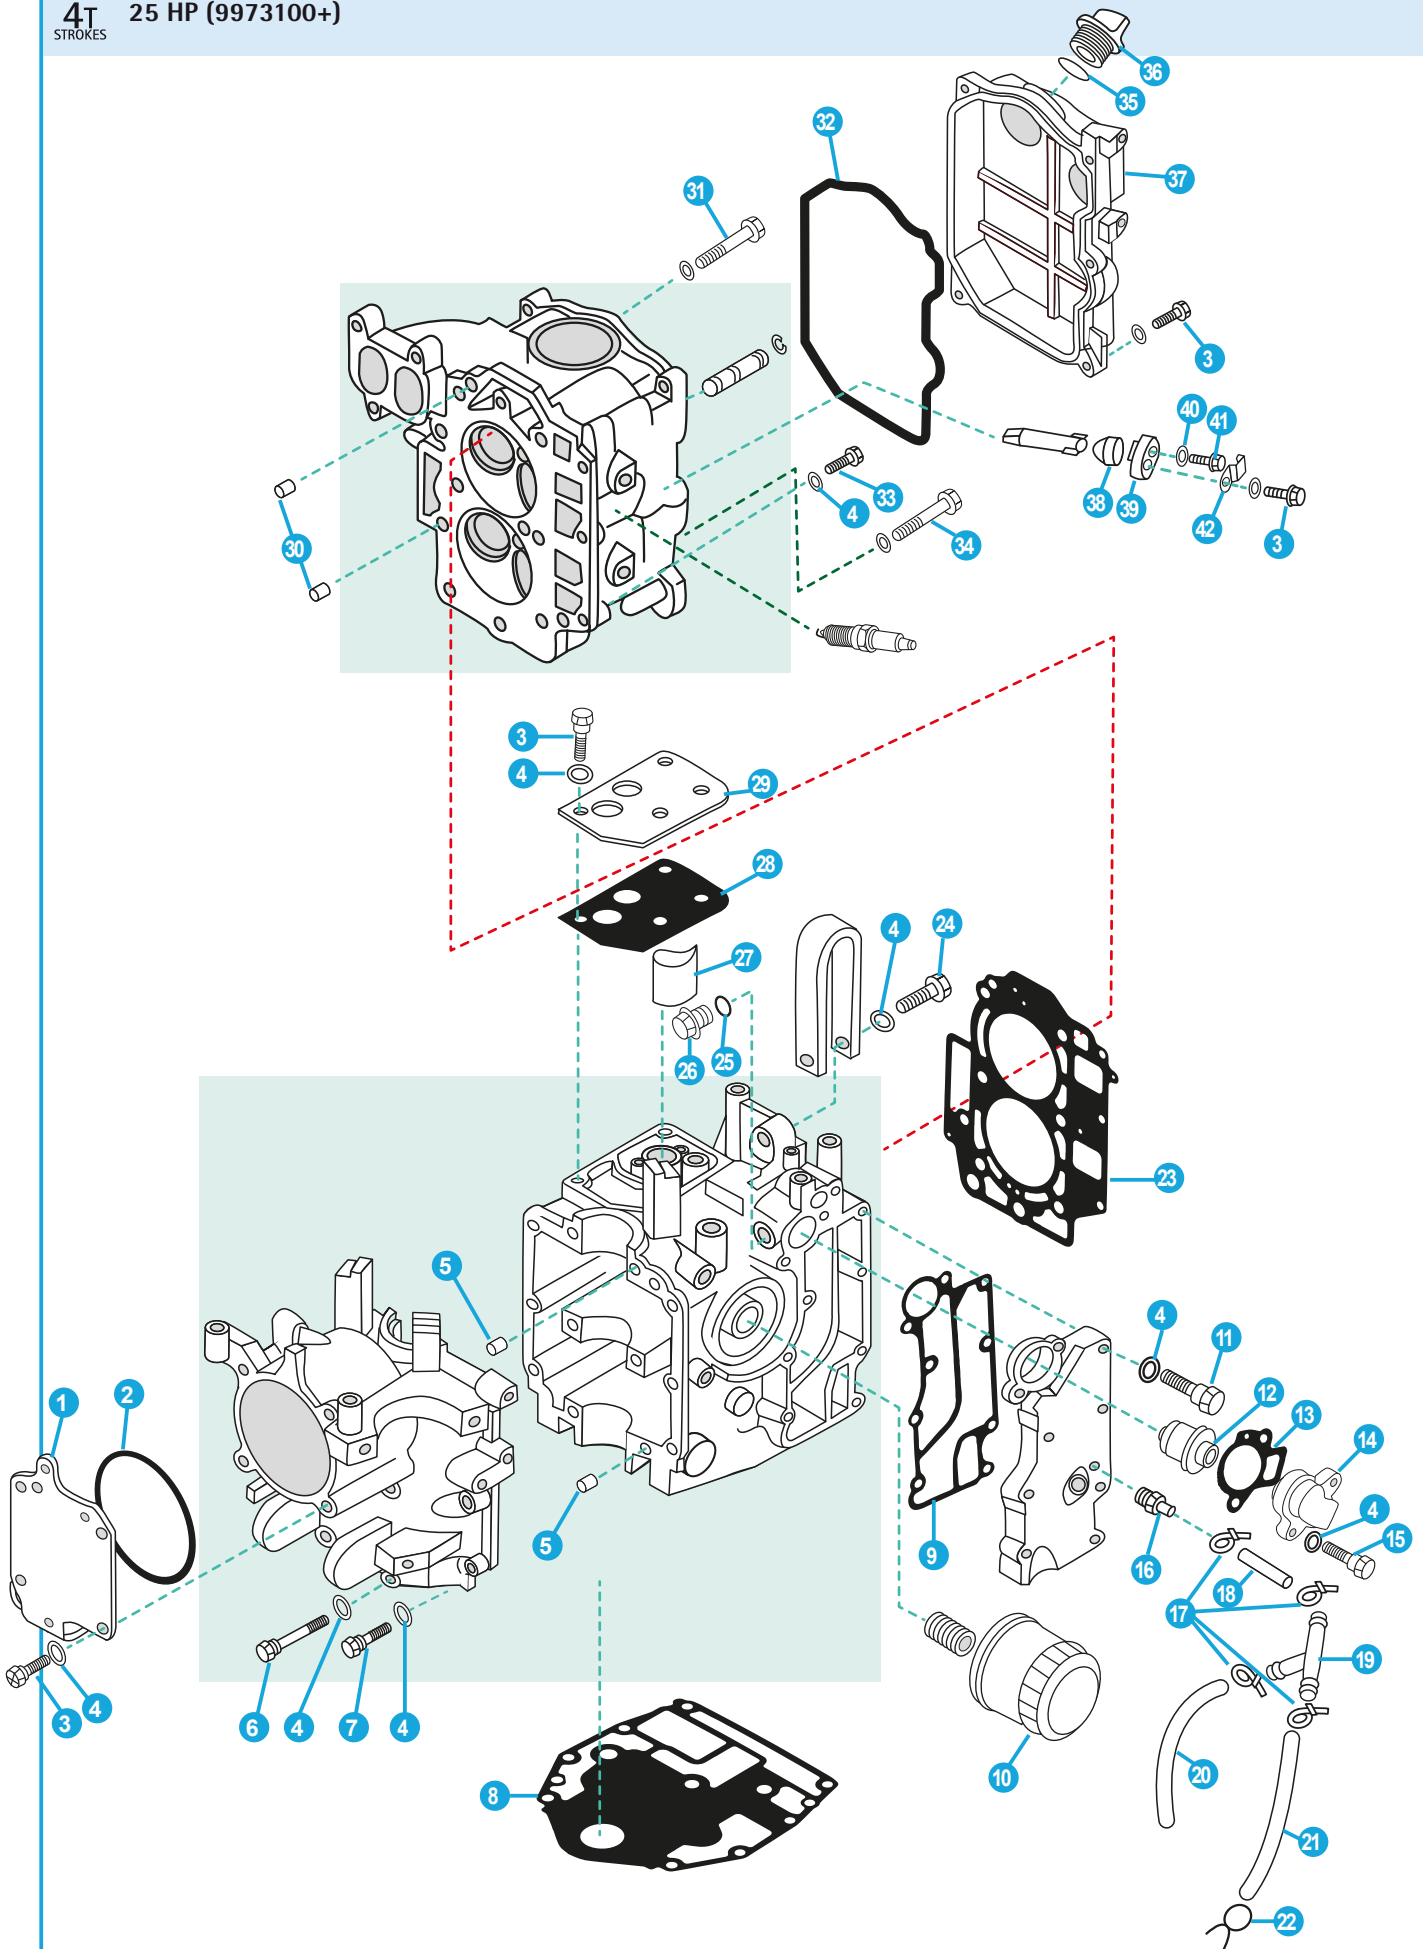

REF	OEM			UN.
1	PAF25-05000007	8556692	TAPA	COVER	1
2	PAGBT3452.1-97.5X1.8	25-854722	JUNTA	SEAL	1
3	PAGB/T5783-M6X20	10-40011128	TORNILLO M6X20	BOLT M6X20	15
4	PAGB/T97.1-8		ARANDELA	WASHER 6	34
5	PAF25-00000014	17-825010	PIN CENTRADOR	HOLLOW PIN	2
6	PAGB/T5782-M8X80	10-82506182	TORNILLO M8X80	BOLT M8X80	6
7	PAGB/T5782-M6X35	10-88348935	TORNILLO M6X35	BOLT M6X35	6
8	REC65W-11351-10	27-8252310	JUNTA BASE MOTOR	GASKET ENGINE	1
9	PAF25-05010111	27-830298	JUNTA EXTERIOR, TAPA DE ESCAPE	GASKET, EXHAUST OUTER COVER	1
10	PAF25-05000100	35-822626004	FILTRO ACEITE	OIL FILTER	1
10	REC5GH-13440-00	5GH-13440-00	FILTRO ACEITE	OIL FILTER	1
11	PAGB/T5783-M6X35	10-88348935	TORNILLO	BOLT	7
12	PAF15-07000031	825212	TERMOSTATO	THERMOSTAT	1
13	REC6H3-12414-A1	27-824853	JUNTA TAPA TERMOSTATO	GASKET, THERMOSTAT COVER	1
14	PAF15-07010021	8250311	TAPA TERMOSTATO	COVER, THERMOSTAT	1
16	PAGB/T5783-M6X25	10-88348935	TORNILLO M6X25	BOLT M6X25	2
16	PAF25-05010113	22-996642	NIPLE DE MANGUERA	NIPPLE	1
17	PAHT-2.5x60		BRIDA	CLAMP	5
18	PAF25-03000008		TUBO DE AGUA	WATER TUBE	1
19	PAF15-05000011		CONECTOR DE 3 VÍAS	THREE-WAY PIPE	1
20	PAF25-03000009		TUBO DE AGUA	WATER TUBE	1
21	PAF25-03000011		TUBO DE AGUA	WATER TUBE	1
22	PAF4-04000030		MUELLE TUBO COMBUSTIBLE B	SPRING, FUEL PIPE B	1
23	PAF25-05040000	27-830270	JUNTA CULATA	GASKET, CYLINDER HEAD	1
24	PAGB/T5782-M8X35	10-857139	TORNILLO	BOLT, HEXAGON	1
25	PAF15-04000003		ARANDELA	WASHER	1
26	PAF15-04000002	22-479452	TORNILLO DRENAJE	BOLT, DISCHARGING OIL	1
27	PAF25-05010107	35-8548091	FILTRO ACEITE	OIL FILTER	1
28	PAF25-05010108	27-8547801	JUNTA DE CUBIERTA	GASKET, BREATHER	1
29	PAF25-05010109	832734A2	CUBIERTA DE RESPIRADERO	COVER, BREATHER	1
30	PAF25-00000014	17-825010	PIN CENTRADOR	HOLLOW PIN	2
31	PAF25-05050006	10-827607	TORNILLO	BOLT	1
32	PAF25-05000004	25-833103	JUNTA TAPA	GASKET, COVER	1
33	PAGB/T5783-M6X25	10-82500925	TORNILLO	BOLT, HEXAGON	6
34	PAF25-05000002	10-82503395	TORNILLO	BOLT, FLANGE	9
35	PAJASOF40431-025	25-825492	TÓRICA	O-RING	1
36	PAF15-07050004	825490	TAPÓN ACEITE	PLUG, OIL	1
37	PAF25-05000005	830272A1	TAPA BALANCINES	COVER, CYLINDER HEAD	1
38	PAF15-07010009	25-825040	ALOJAMIENTO ÁNODO	GROMMET, ANODE	2
39	PAF15-07010011		TAPA	COVER, ANODE	2
40	PAGB/T97.1-5		ARANDELA	WASHER, PLATE	2
41	PAGB/T5783-M5X12		TORNILLO	BOLT, HEXAGON	2
42	PAF15-07010012		PLETINA	PLATE, ANODE	2

REF	OEM
REC8542561	8542561

REF	OEM
REC65W-W0001-00	830270A98/02