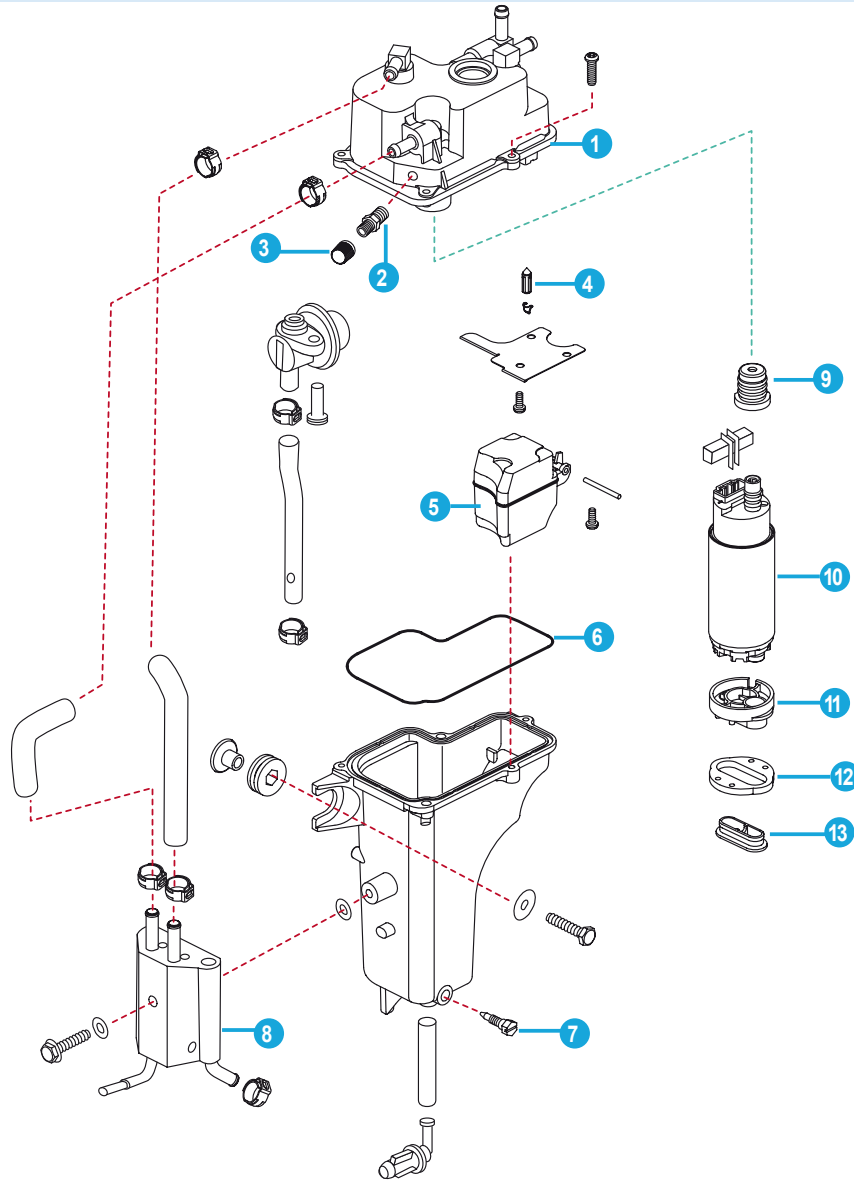

REF	OEM		2T STROKES	4T STROKES
REC6H4-14985-01	804184	75 HP (OG960500-1B226999) 90 HP (OG960500-1B226999)		✓

SEPARADOR DE VAPOR

VAPOR SEPARATOR

30, 40, 50, 60 HP EFI VST

	REF	OEM			UN.
	PAF40-05100000EI	892267T03	SEPARADOR VAPOR COMPLETO	VAPOR SEPARATOR ASSY	1
1	PAF40-05100100EI	892267T57	TAPA COMPLETA	COVER ASSY	1
2	PAF40-05100201EI	892267537	VÁLVULA	VALVE	1
3	PAF40-05100202EI	883220	TAPA	CAP	1
4	PAF40-05100301EI	892267A52	AGUJA	NEEDLE VALVE	1
5	PAF40-05100001EI	892267527	BOYA	FLOAT	1
6	PAF40-05100704EI	892267530	JUNTA	GASKET	1
7	PAF40-05100703EI	892267506	TORNILLO DRENAJE	SCREW DRAIN	1
8	PAF40-05100800EI	892267A55	EMFRIADOR GASOLINA	COOLER FUEL	1
9	PAF40-05100501EI	892267521	ADAPTADOR	RUBBER SLEEVE	1
10	PAF40-05100500EI	892267A51	KIT BOMBA COMBUSTIBLE	PUMP KIT	1
11	PAF40-05100504EI	892267510	CUBIERTA, BOMBA COMBUSTIBLE	PADDING BLOCK, FUEL PUMP	1
12	PAF40-05100503EI	892267523	PLACA	RUBBER PAD	1
13	PAF40-05100502EI	892267534	FILTRO	FILTER NET	1