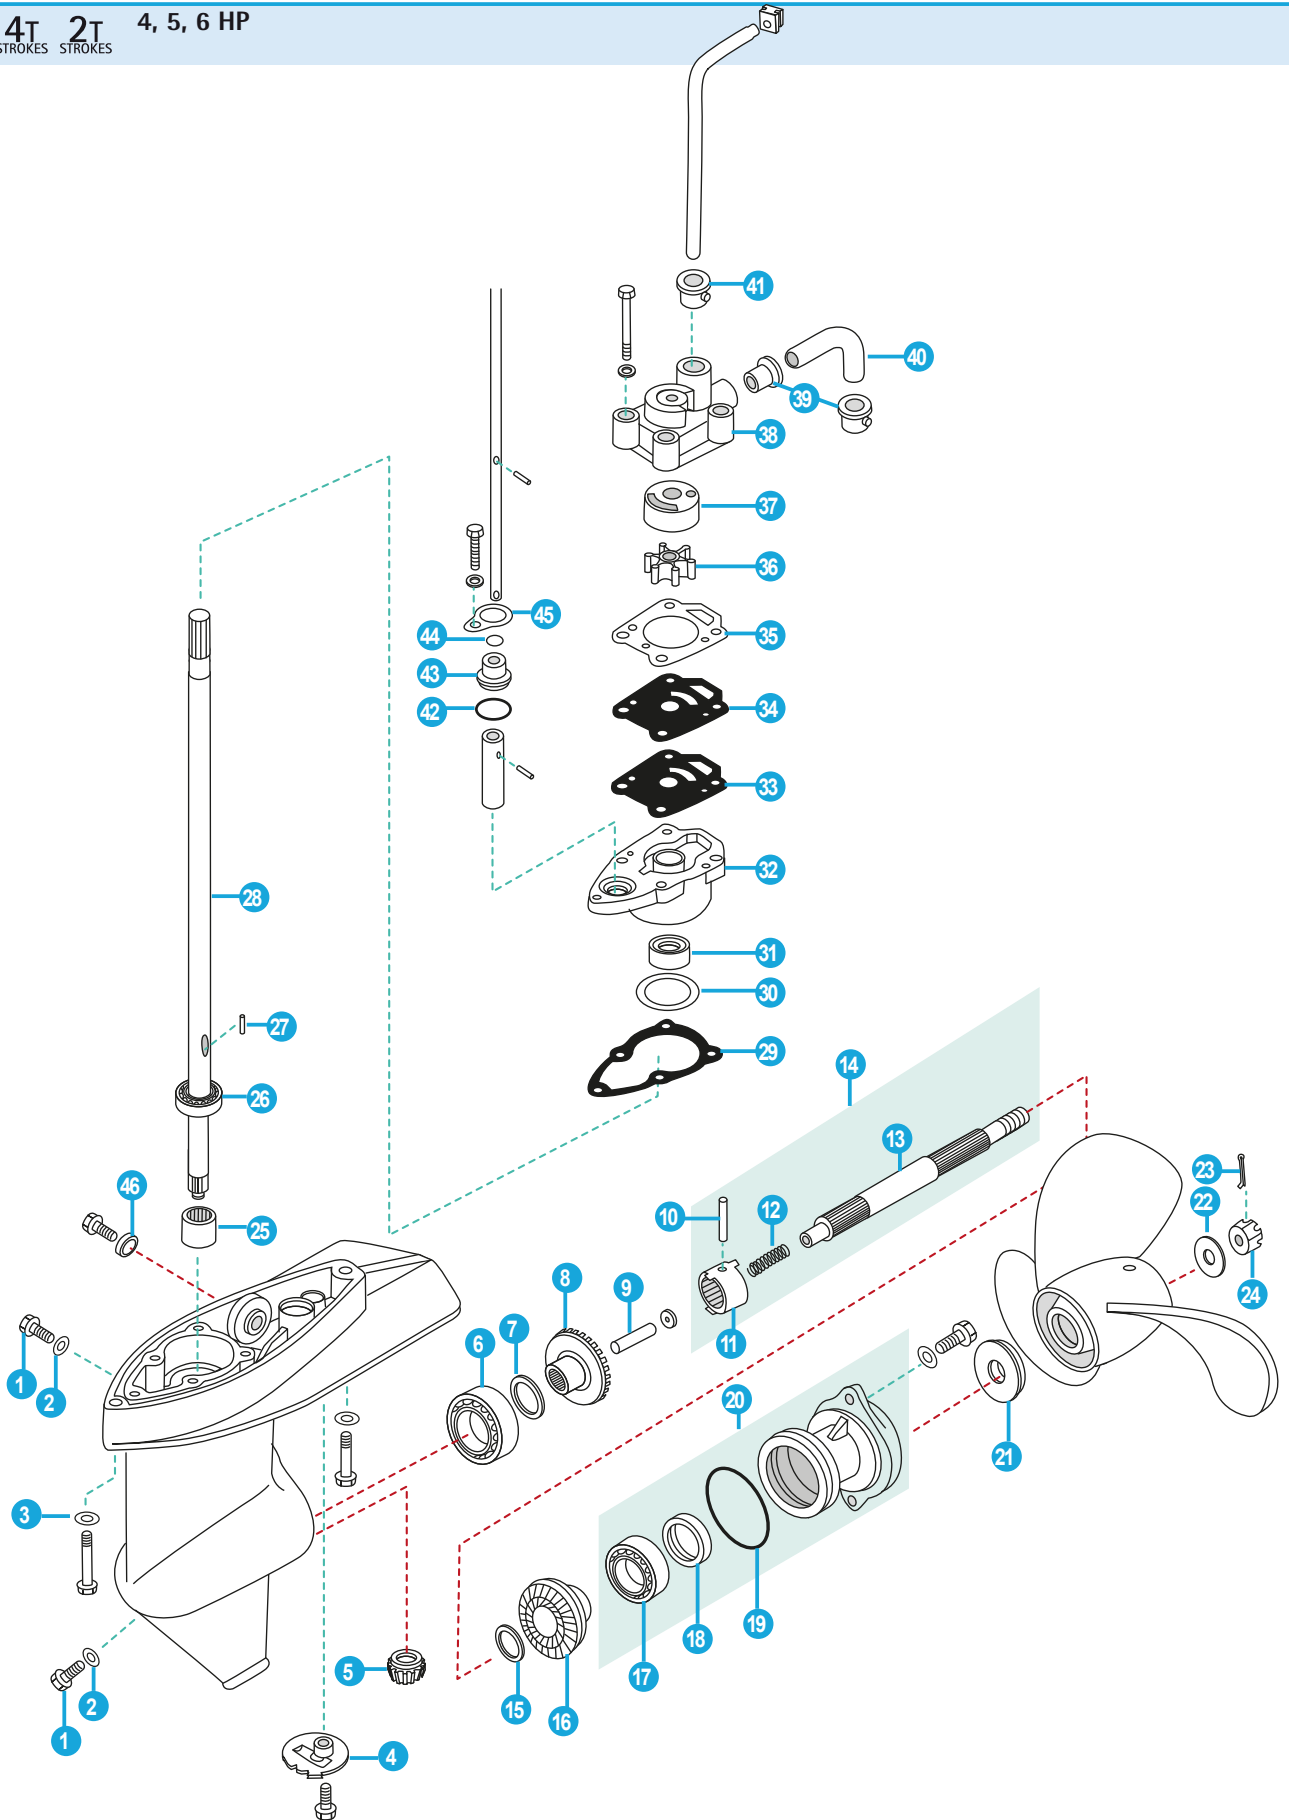

4T 2T 4, 5, 6 HP
STROKES STROKES

	REF	OEM		
1	REC90340-08002	22-95368 3	TAPÓN ACEITE	PLUG STRAIGHT SCREW
2	REC90430-08020	27-95220	JUNTA	GASKET
3	PAGB/T96-6	12-16826	ARANDELA	WASHER
4	PAT5-03000016	16133	ÁNODO	ANODO
5	REC43-16138	43-16138	PIÑÓN ATAQUE	INITIATIVE GEAR
6	PAGB/T276-6004	30-1628	RODAMIENTO	BEARING
7	PAF8-04000002-1	15-16141	GRUESO (0.1 mm)	SHIM (0.1 mm)
	PAF8-04000002-2	15-813277	GRUESO (0.15 mm)	SHIM (0.15 mm)
8	REC43-812944	812944	PIÑÓN MARCHA AVANTE	POSITIVE GEAR
9	PAT5-03000404	16152	ÉMBOLO DE CAMBIO	PLUNGER SHIFT
10	PAGB/T879.1-3.5X28	17-16150	PIN	PIN
11	PAT5-03000403	52-812946	SELECTOR	CLUTCH, DOG
12	PAT5-03000402	24-17667	MUELLE	SPRING
13	REC44-195133	19513 3	EJE HÉLICE	SHAFT PROPELLER
14	PAT5-03000400	44-195133	KIT EJE DE HÉLICE	SHAFT PROPELLER, KIT
15	PAT5-03000015	12-16140	ARANDELA	WASHER
16	REC43-8129451	812945 1	PIÑÓN MARCHA ATRÁS	REVERSER GEAR
17	PAGB/T276-6002	30-16132	RODAMIENTO	BEARING
18	REC26-16130	16130	RETÉN ACEITE	OIL SEAL
19	PAJASOF40431-050	25-16131	TÓRICA	O-RING
20	PAT5-03000500	825118T	FUNDA INFERIOR COMPLETA	COVER ASSY LOWER CASING
21	PAT5-03000800	161451	ESPACIADOR	CUSHION ASSY PROPELLER SHAFT
22	PAGB/T96-10	12-16146	ARANDELA	WASHER
23	PAGB/T91-3.2X18	18-815026	PASADOR ALETAS	PIN COTTER
24	REC11-16147Q	16147	TUERCA HÉLICE	PROPELLER NUT
25	PATLA1412Z	23-16124	RODAMIENTO	BEARING
26	REC30-95347	30-95347	RODAMIENTO	BEARING
27	PAT5-03000009	28-16155	PIN	PIN
28	REC45-161351	45-16135 1	EJE S	SHAFT S
	REC45-8M0076368	45-16136 1	EJE L	SHAFT L
29	PAT5-03000005	27-16164	JUNTA	GASKET
30	PAT5-03000004-1	15-161631	GRUESO (0.1 mm)	SHIM (0.1 mm)
	PAT5-03000004-2	15-8132761	GRUESO (0.15 mm)	SHIM (0.15 mm)
31	REC26-16162	26-16162	RETÉN ACEITE	OIL SEAL
32	PAT5-03000201	46-826053T	BASE BOMBA AGUA	WATER PUMP SEAT
33	PAT5-03000006	27-16160	JUNTA PLACA DE LA BOMBA	LOWER GASKET OUTER PLATE
34	REC16159	16159	PLACA BOMBA AGUA	PLATE WATER PUMP
35	PAF6-03000003	27-16158	JUNTA BOMBA AGUA	GASKET WATER PUMP
36	REC47-161543	47-16154 3	IMPULSOR	IMPELLER
37	PAF6-03000002	16157	CASQUILLO	BUSH
38	PAF6-03000001	46-16156	CUERPO BOMBA DE AGUA	WATER PUMP, HOUSING
39	PAT5-03000013	26-16168	CASQUILLO DE GOMA	DAMPER, WATER PUMP
40	PAT5-03000012	32-16167	TUBO	TUBE
41	PAT5-03000014	26-16171	CASQUILLO DE GOMA	DAMPER, WATER PUMP
42	PAJISB2401P16	25-16178	TÓRICA	O-RING
43	PAT5-03000020	23-16176	CASQUILLO EJE DE CAMBIO	ORIENTED BUSHING SHIFT ROD
44	PAT5-03000022	25-161771	TÓRICA	O-RING
45	PAT5-03000023	16165	PLACA BUJE	PLATE ORIENTED BUSHING
46	REC676-45251-00AL	823912	ÁNODO REDONDO	ROUND ANODE
	REC875208AL	875208	ÁNODO CUADRADO	SQUAR ANODE