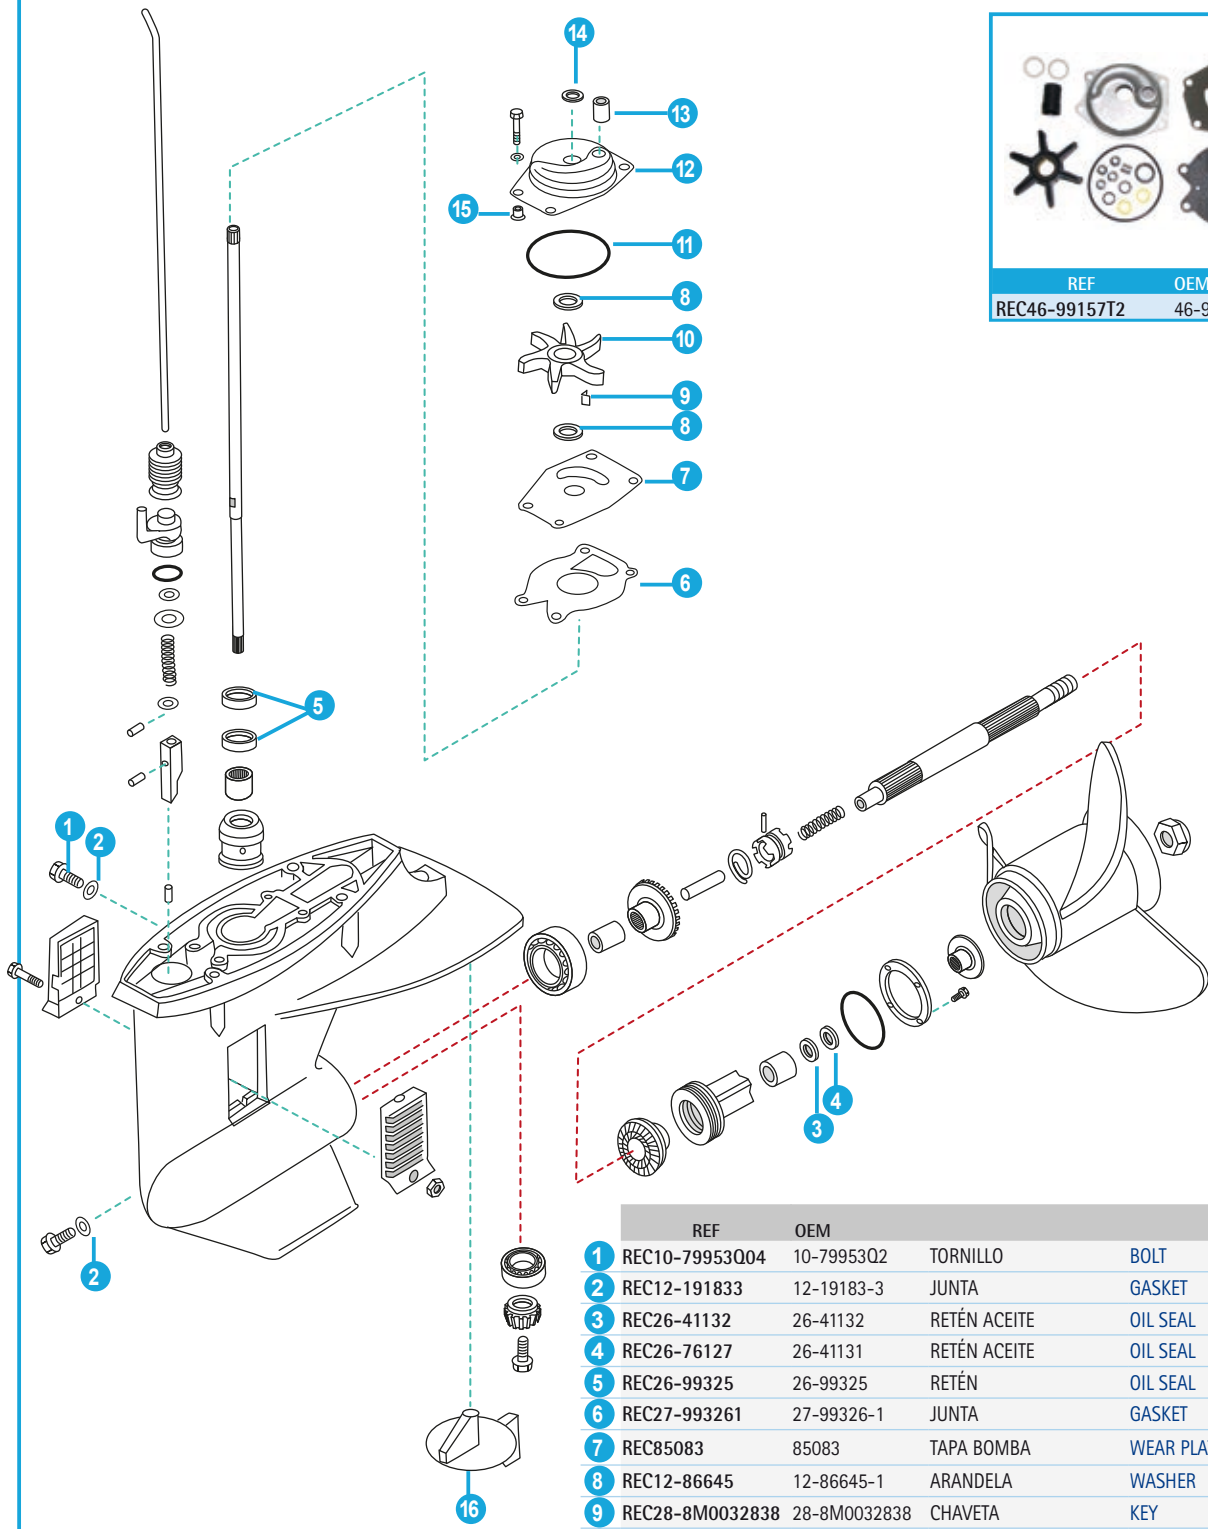

4T 8 HP BODENSEE (INTER.) • 9.9 HP (232 CC) • 13.5 HP (INTER.) • 15 HP 2T 18XD, 20, 25 HP (1984+)
STROKES RATIO 2.42:1 • Ø TORPEDO 130 mm STROKES

	REF	OEM		
1	REC10-79953Q04	10-79953Q2	TORNILLO	BOLT
2	REC12-191833	12-19183-3	JUNTA	GASKET
3	REC26-41132	26-41132	RETÉN ACEITE	OIL SEAL
4	REC26-76127	26-41131	RETÉN ACEITE	OIL SEAL
5	REC26-99325	26-99325	RETÉN	OIL SEAL
6	REC27-993261	27-99326-1	JUNTA	GASKET
7	REC85083	85083	TAPA BOMBA	WEAR PLATE
8	REC12-86645	12-86645-1	ARANDELA	WASHER
9	REC28-8M0032838	28-8M0032838	CHAVETA	KEY
10	CEF500315	47-85089-10	IMPULSOR	IMPELLER
11	REC25-67202	25-69202	ARO TÓRICO	O-RING
12	REC46-99157A02	46-99157A02	CUERPO BOMBA	PUMP HOUSING
13	REC26-85090001	26-85090	GRUESO	GROMMET
14	REC25-86203	25-86203	CASQUILLO BOMBA	SLINGER
15	REC23-85095	23-85095	CIERRE	INSULATOR
16	REC98432Q6AL	98432Q6	ÁNODO	ANODE