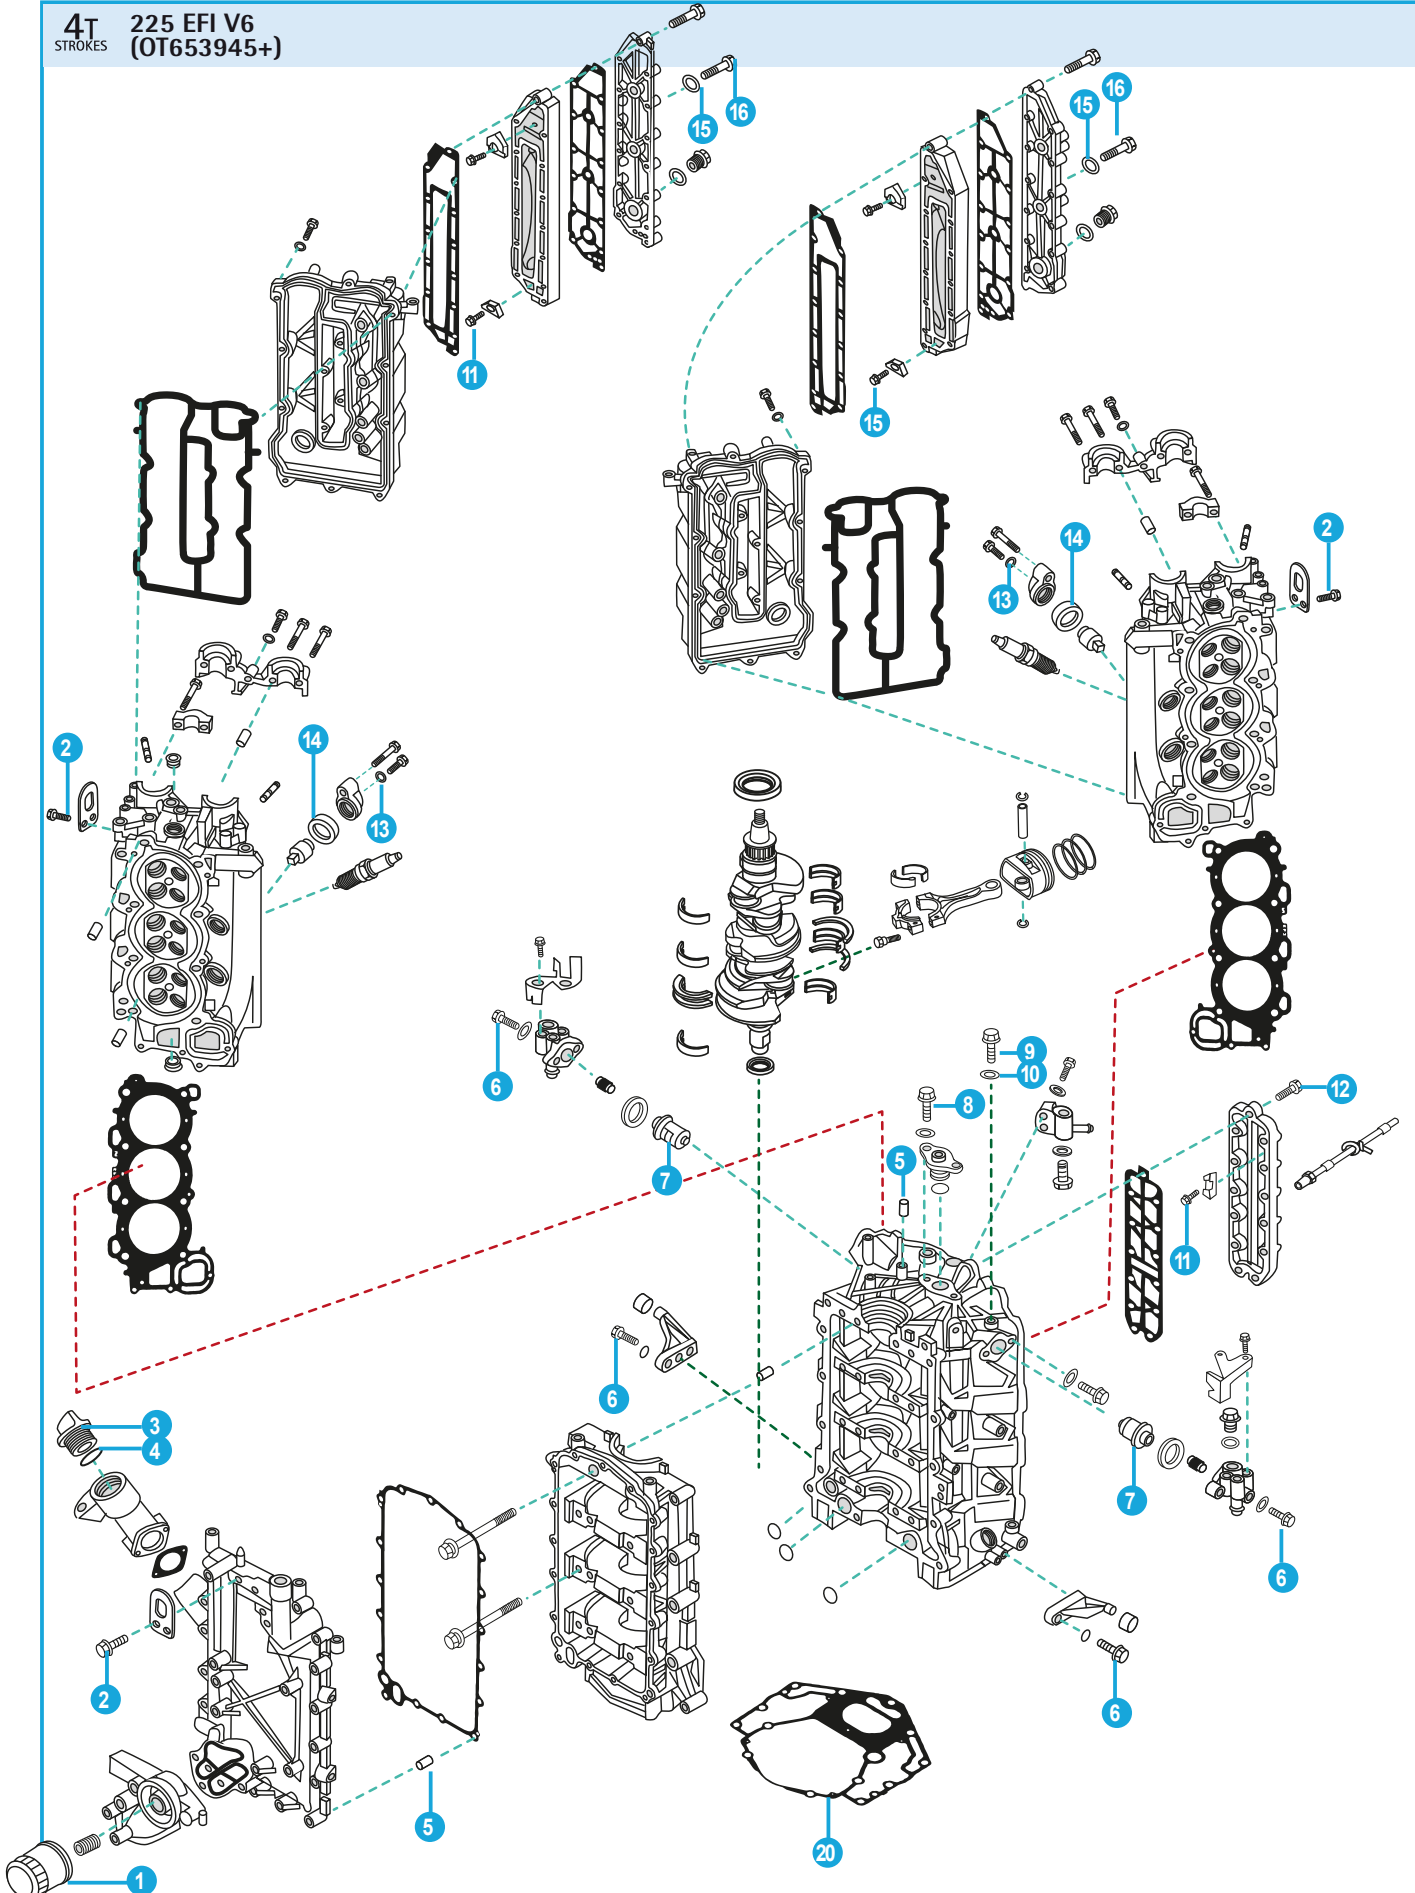

4T 225 EFI V6
STROKES (OT653945+)

	REF	OEM			UN.
1	REC35-822626Q15	822626T7	FILTRO ACEITE	OIL FILTER	1
2	PAGB/T5783-M6X16	881428	TORNILLO M6X16	BOLT M6X16	6
3	PAF15-07050004	859578A1	TAPÓN ACEITE	PLUG, OIL	1
4	PAJASOF40431-025	90196	TÓRICA	O-RING	1
5	REC93606-12019	82364M	PIN CENTRADOR	PIN DOWEL	3
6	PAGB/T5782-M6X25	8248326	TORNILLO M6X25	BOLT M6X25	8
7	REC67F-12411-01	8556761	TERMOSTATO	THERMOSTAT	2
8	PAGB/T5783-M6X20	8257021	TORNILLO M6X20	BOLT M6X20	2
9	PAF15-04000002	825953	TORNILLO DRENAJE ACEITE	BOLT, OIL DRAIN	1
10	PAF15-04000003	81990M	JUNTA	GASKET	1
11	PAGB/T820-M4X12	827443001	TORNILLO M4X12	BOLT M4X12	6
12	PAGB/T5783-M6X30	881427	TORNILLO M6X30	SCREW M6X30	13
13	REC90430-06M03	95610	JUNTA	GASKET	2
14	REC67F-11328-00	804086	TAPÓN ÁNODO	GROMMET	2
15	PAF4-04000006	831246	ARANDELA	WASHER	4
16	PAGB/T5783-M8X14	83124714	TORNILLO M8X14	BOLT M8X14	4
17	REC69J-12119-00	887870	RETÉN	SEAL	24
18	REC69J-46241-00	887883	CORREA DISTRIBUCIÓN	BELT, TIMING	1
19	REC93102-38008	884144	RETÉN DE ACEITE	OIL SEAL	2
20	REC69J-11351-11	27-887810011	JUNTA BASE MOTOR	ENGINE GASKET	1