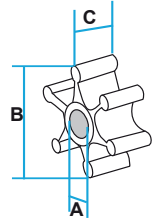

REF	OEM	2T STROKES	4T STROKES	
REC682-41112-00	27-83951M	9,9C 15C, K W15 (1979-86)	✓	

REF	OEM	
REC27-19207002	27-19207002	

REF	OEM	2T STROKES	4T STROKES	
REC27-430057	27-430057	75, 90 HP (3 cyl)	✓	

GUÍA DE IMPULSORES

IMPELLER GUIDE

2T STROKES	OEM	A	B	C
REC6G1-44352-00	47-11590M	11,9	40	18
REC47-22748	47-22748	11,6	32	14,4
REC6L5-44352-00	6L5-44352-00	10	36	14,5
REC6H3-44352-00	47-81423M 47-97108M	19,05	51,8	19,5
REC682-44352-01	47-84027T	13	40	22
REC689-44352-02	47-84797M	16,15	69,5	12,8
REC47-89980	47-89980	11	32	14,35
REC47-89982	47-89982	16	51	19,05
REC47-89983T	47-89983T	19	61,8	19,05

2T STROKES	OEM	A	B	C
REC47-89984T4	47-89984T4	22,2	60	38,8
REC662-44352-01	47-95611M	14	40	22
REC6E0-44352-00	47-96305M	11	40	12,6
REC47-89981	47-89981	11,6	32	14,4
REC47-803630T	47-803630T	21	57	30
REC47-952892	47-952892 47-95289	12	41	14
REC646-44352-01	47-80395M	11,5	47,5	13,7
REC6F5-44352-00	47-99971M	16,04	69,8	22,1