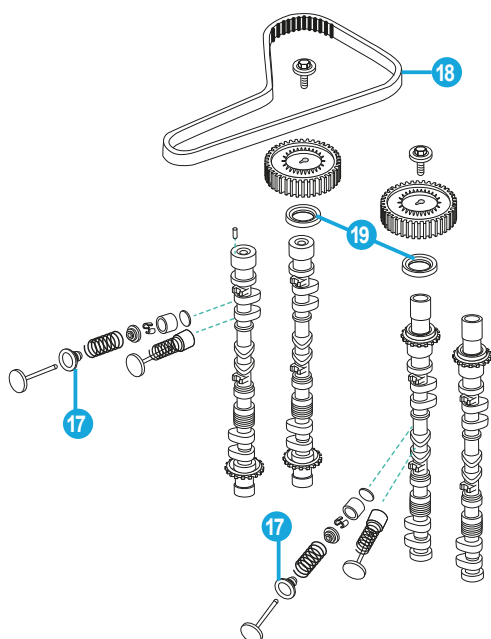

4T 225 EFI V6
STROKES (OT653945+)

	REF	OEM			UN.
1	REC35-822626Q15	822626T7	FILTRO ACEITE	OIL FILTER	1
2	PAGB/T5783-M6X16	881428	TORNILLO M6X16	BOLT M6X16	6
3	PAF15-07050004	859578A1	TAPÓN ACEITE	PLUG, OIL	1
4	PAJASOF40431-025	90196	TÓRICA	O-RING	1
5	REC93606-12019	82364M	PIN CENTRADOR	PIN DOWEL	3
6	PAGB/T5782-M6X25	8248326	TORNILLO M6X25	BOLT M6X25	8
7	REC67F-12411-01	8556761	TERMOSTATO	THERMOSTAT	2
8	PAGB/T5783-M6X20	8257021	TORNILLO M6X20	BOLT M6X20	2
9	PAF15-04000002	825953	TORNILLO DRENAJE ACEITE	BOLT, OIL DRAIN	1
10	PAF15-04000003	81990M	JUNTA	GASKET	1
11	PAGB/T820-M4X12	827443001	TORNILLO M4X12	BOLT M4X12	6
12	PAGB/T5783-M6X30	881427	TORNILLO M6X30	SCREW M6X30	13
13	REC90430-06M03	95610	JUNTA	GASKET	2
14	REC67F-11328-00	804086	TAPÓN ÁNODO	GROMMET	2
15	PAF4-04000006	831246	ARANDELA	WASHER	4
16	PAGB/T5783-M8X14	83124714	TORNILLO M8X14	BOLT M8X14	4
17	REC69J-12119-00	887870	RETÉN	SEAL	24
18	REC69J-46241-00	887883	CORREA DISTRIBUCIÓN	BELT, TIMING	1
19	REC93102-38008	884144	RETÉN DE ACEITE	OIL SEAL	2
20	REC69J-11351-11	27-887810011	JUNTA BASE MOTOR	ENGINE GASKET	1