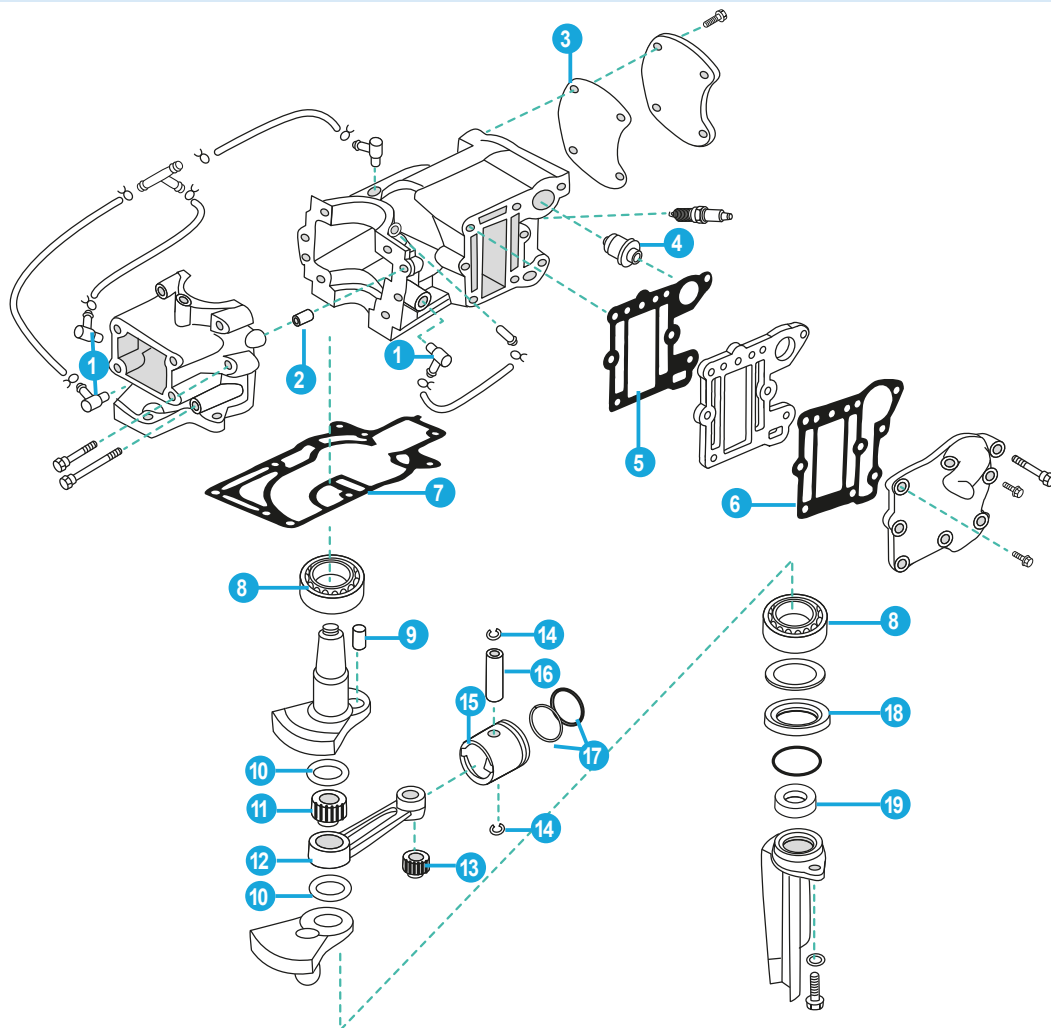

DESPIECE MOTOR DE 2 TIEMPOS

ENGINE PARTS 2 STROKES

2T MARINER 4A
STROKES (6E0-001011+ (M), (6E0-300101+ (ML)

	REF	OEM			UN.
1	REC650-11370-00	21-80727M	VÁLVULA	CHECK VALVE ASSY	3
2	REC93606-12019	18842M	PIN	PIN	2
3	REC6E0-11193-A1	27-9991M	JUNTA TAPA	COVER GASKET	1
4	REC6E5-12411-02	83282M	TERMOSTATO	THERMOSTAT	1
5	REC6E0-41112-A1	27-99995M	JUNTA ESCAPE	EXHAUST GASKET	1
6	REC6E0-41114-A1	27-99993M	JUNTA ESCAPE	EXHAUST GASKET	1
7	REC6E0-45113-A1	27-91780	JUNTA BASE	ENGINE GASKET	1
8	REC93306-204U0	30-18859M	RODAMIENTO	BEARING	2
9	REC6G1-11681-00		PASADOR	PIN	1
10	REC90209-18112		ARANDELA	WASHER	1
11	REC93310-418V1		RODAMIENTO	BEARING	1
12	REC6E0-11651-01		BIELA	CONNECTING ROD	2
13	REC93310-112V0	31-91721M	RODAMIENTO	BEARING	1
14	REC93450-13022	53-82342M	CIRCLIP	CIRCLIP	2
15	REC6E0-11631-00-98K	761-8256M	PISTON	PISTON	1
16	REC6G1-11633-00	41-95601M	BULÓN	PIN, PISTON	1
17	REC6G1-11610-00	39-11462M	KIT AROS PISTON	PISTON RING	1
	REC6J1-11610-00	39-14197M	KIT AROS PISTON (5C)	PISTON RING (5C)	1
18	REC93101-20M29	26-18843M	RETÉN	SEAL OIL	1
19	REC93101-10M25	26-95472M	RETÉN	SEAL OIL	1