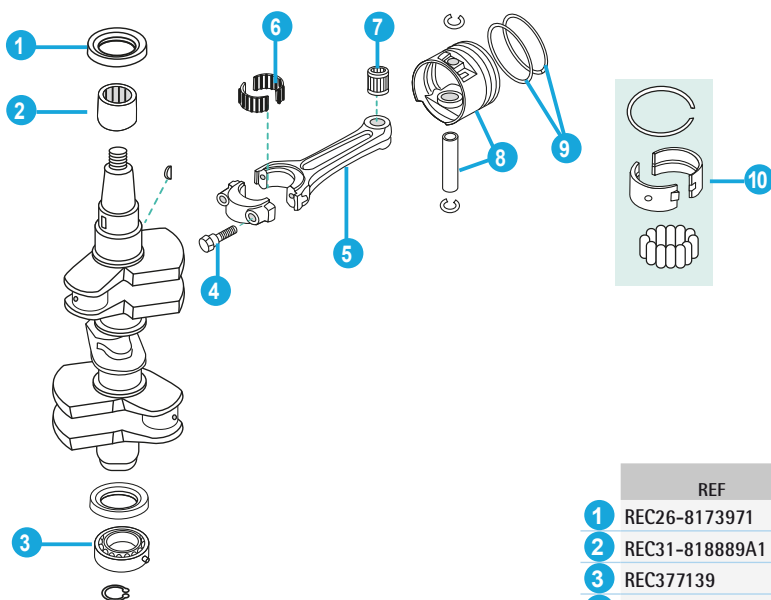

40 JET (OP094500+) • 45 JET (9973100-OP094499) • 50/60 JET 40/45 (3 CYL)
55HP (3CYL) (9973100+) • 60HP (3 CYL) (9973100+) • 60HP (3 CYL) BIGFOOT (9973100-OP325499)