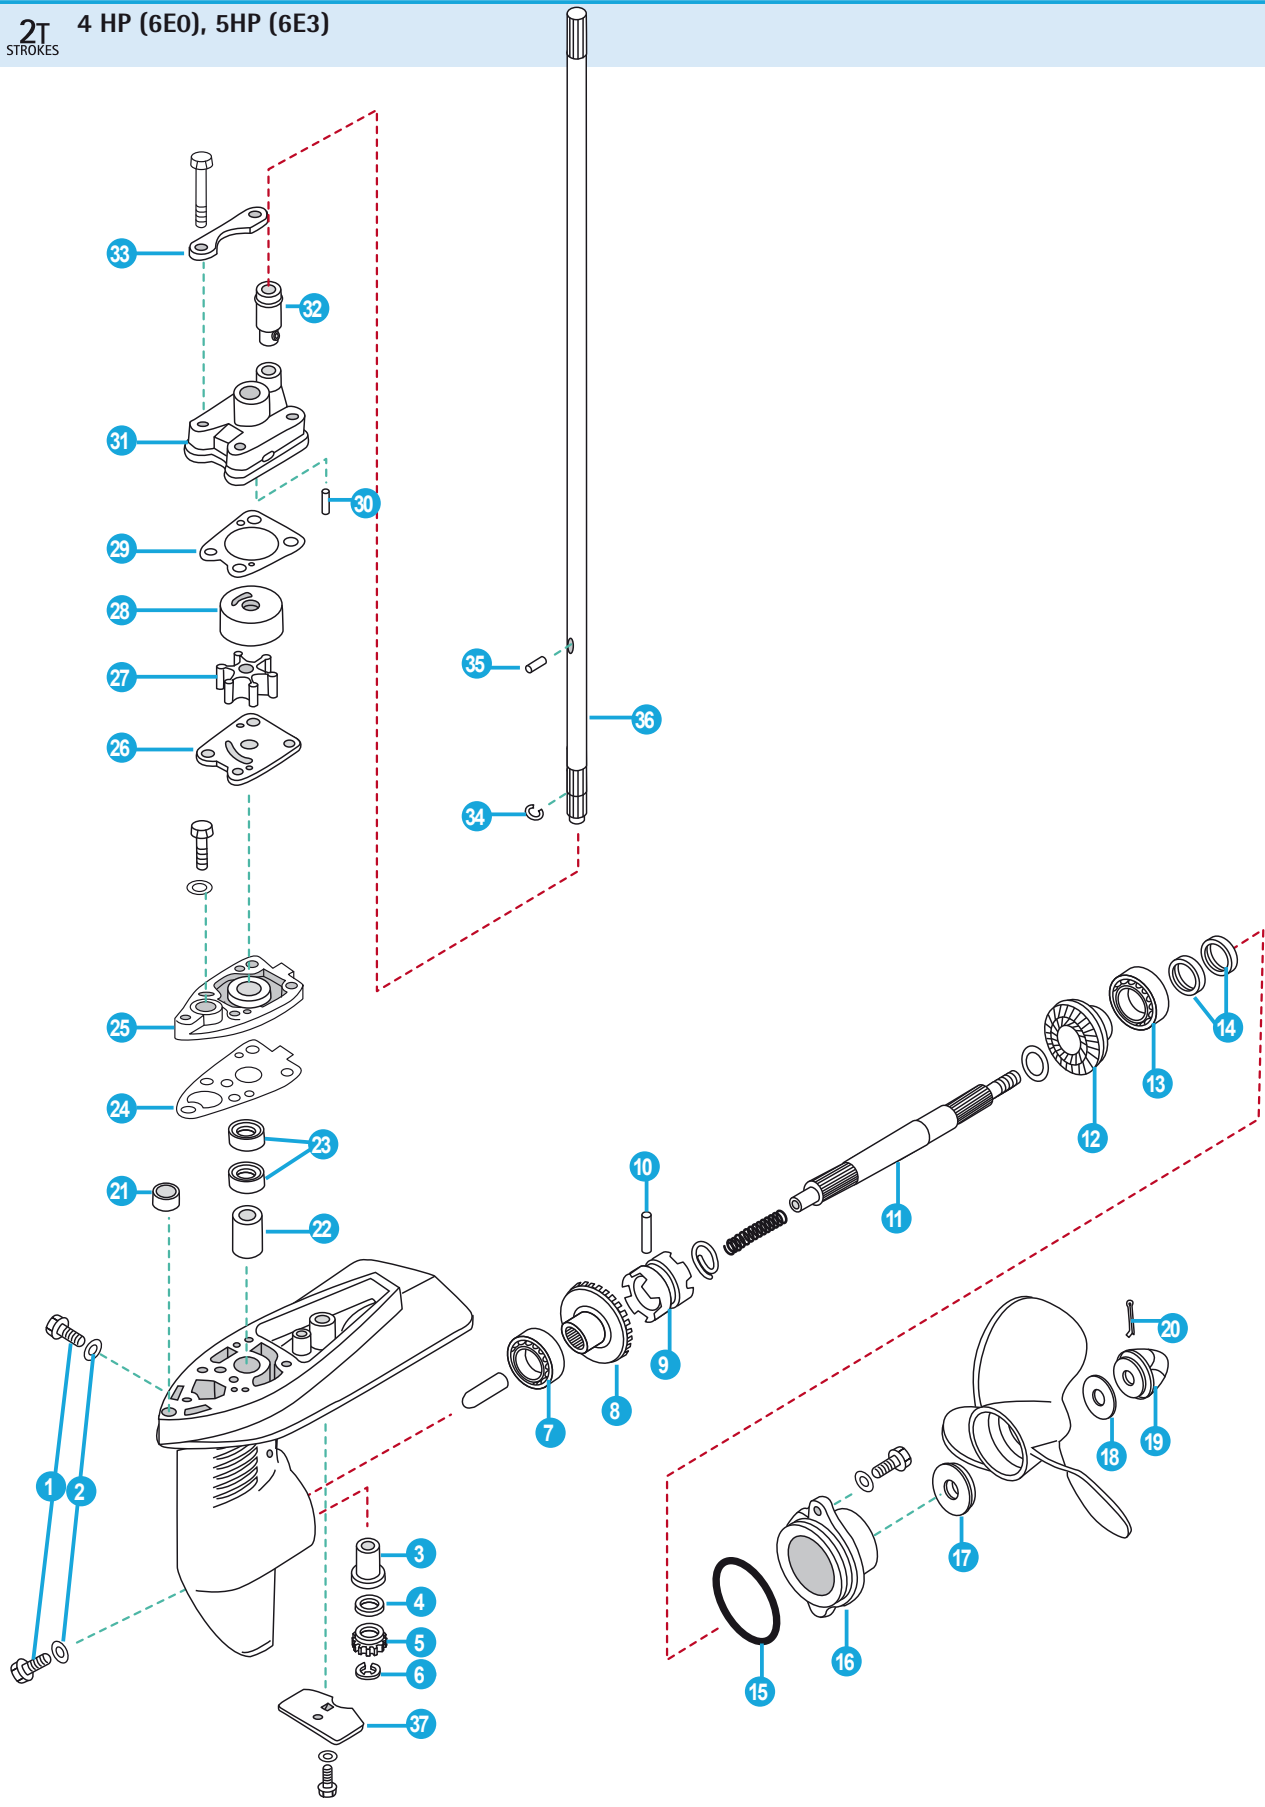

2T 4 HP (6E0), 5HP (6E3)
STROKES

	REF	OEM		
1	REC90340-08002	22-81924M	TAPÓN ACEITE	PLUG, OIL
2	REC90430-08020	27-81987	JUNTA	GASKET
3	REC6E0-45317-00	23-95477M	CASQUILLO EJE	BUSHING
4	PAF4-03000006	12-96311M	ARANDELA	WASHER
5	REC6E0-45551-00	43-96310M	PIÑÓN ATAQUE	INITIATIVE GEAR
6	PAGB/T896-86	53-82331M	CIRCLIP	CIRCLIP
7	PAGB/T276-6004C2	30-82291T	RODAMIENTO	BEARING
8	REC6E0-45560-00	43-96312M	PIÑÓN MARCHA AVANTE	POSITIVE GEAR ASSY
9	REC6E0-45631-00	52-96313M	DESPLAZABLE	CLUTCH, DOG
10	REC90250-05046	17-81902M	PASADOR	PIN STRAIGHT
11	REC6E0-45611-01	44-96314M	EJE HÉLICE	SHAFT, PROPELLER
12	REC6E0-45570-00	43-96316M	PIÑÓN MARCHA ATRÁS	REVERSE GEAR
13	PAGB/T276-6004C2	30-82291T	RODAMIENTO	BEARING
14	REC93101-13M12	26-96317M	RETÉN	OIL SEAL
15	REC93210-48214	25-82280M	ARO TÓRICO	O-RING
16	PAF4-03050001	96318M	TAPA CÁRTER	COVER, LOWER CASING
17	PAF4-03000025		ESPACIADOR	SPACER
18	PAF4-03000026		ARANDELA INOX.	WASHER, STAINLESS STEEL
19	REC647-45616-02	859931	TUERCA	NUT, PROPELLER
20	PAGB/T91-1.6X12	18-82132M	PASADOR ALETAS	PIN, COTTER
21	PAF4-00000001	18853M	COLLAR	COLLAR
22	REC6E0-45316-00	23-95476M	CASQUILLO EJE	BUSHING
23	REC93101-10M14	26-91726M	RETÉN	OIL SEAL
24	PAF4-03000011	27-96295	JUNTA	PACKING
25	PAF4-03000012	8M0080450	BASE BOMBA DE AGUA	BASE, WATER PUMP
26	PAF4-03000015	96303M	PLACA	OUTER PLATE
27	REC6E0-44352-00	47-96305M	IMPULSOR	IMPELLER
28	REC6E0-44322-02	96302M	CASQUILLO INOX	CARTRIDGE INSERT
29	PAF4-03000018	27-96300	JUNTA BOMBA	GASKET
30	PAF4-03000013		PIN	PIN, DOWEL
31	PAF4-03000019	46-96299M	CUERPO BOMBA	HOUSING, WATER PUMP
32	PAF4-03000021	26-80398M	RETÉN GOMA, BOMBA DE AGUA	RUBBER TUBE, WATER PUMP
33	PAF4-03000020	96306M	PLACA FIJACIÓN BOMBA DE AGUA	PLATE, WATER PUMP FIXED
34	PAF4-03000005	96309M	CLIP	CLIP
35	PAF4-03000016	17-82355M	PIN	PIN, DOWEL
36	REC6E0-45511-01	45-96307M	EJE VERTICAL S	SHAFT, DRIVE S
	REC6E0-45511-11	45-96308M	EJE VERTICAL L	SHAFT, DRIVE L
37	REC6L5-45251-03AL	810945M	ÁNODO	ANODE