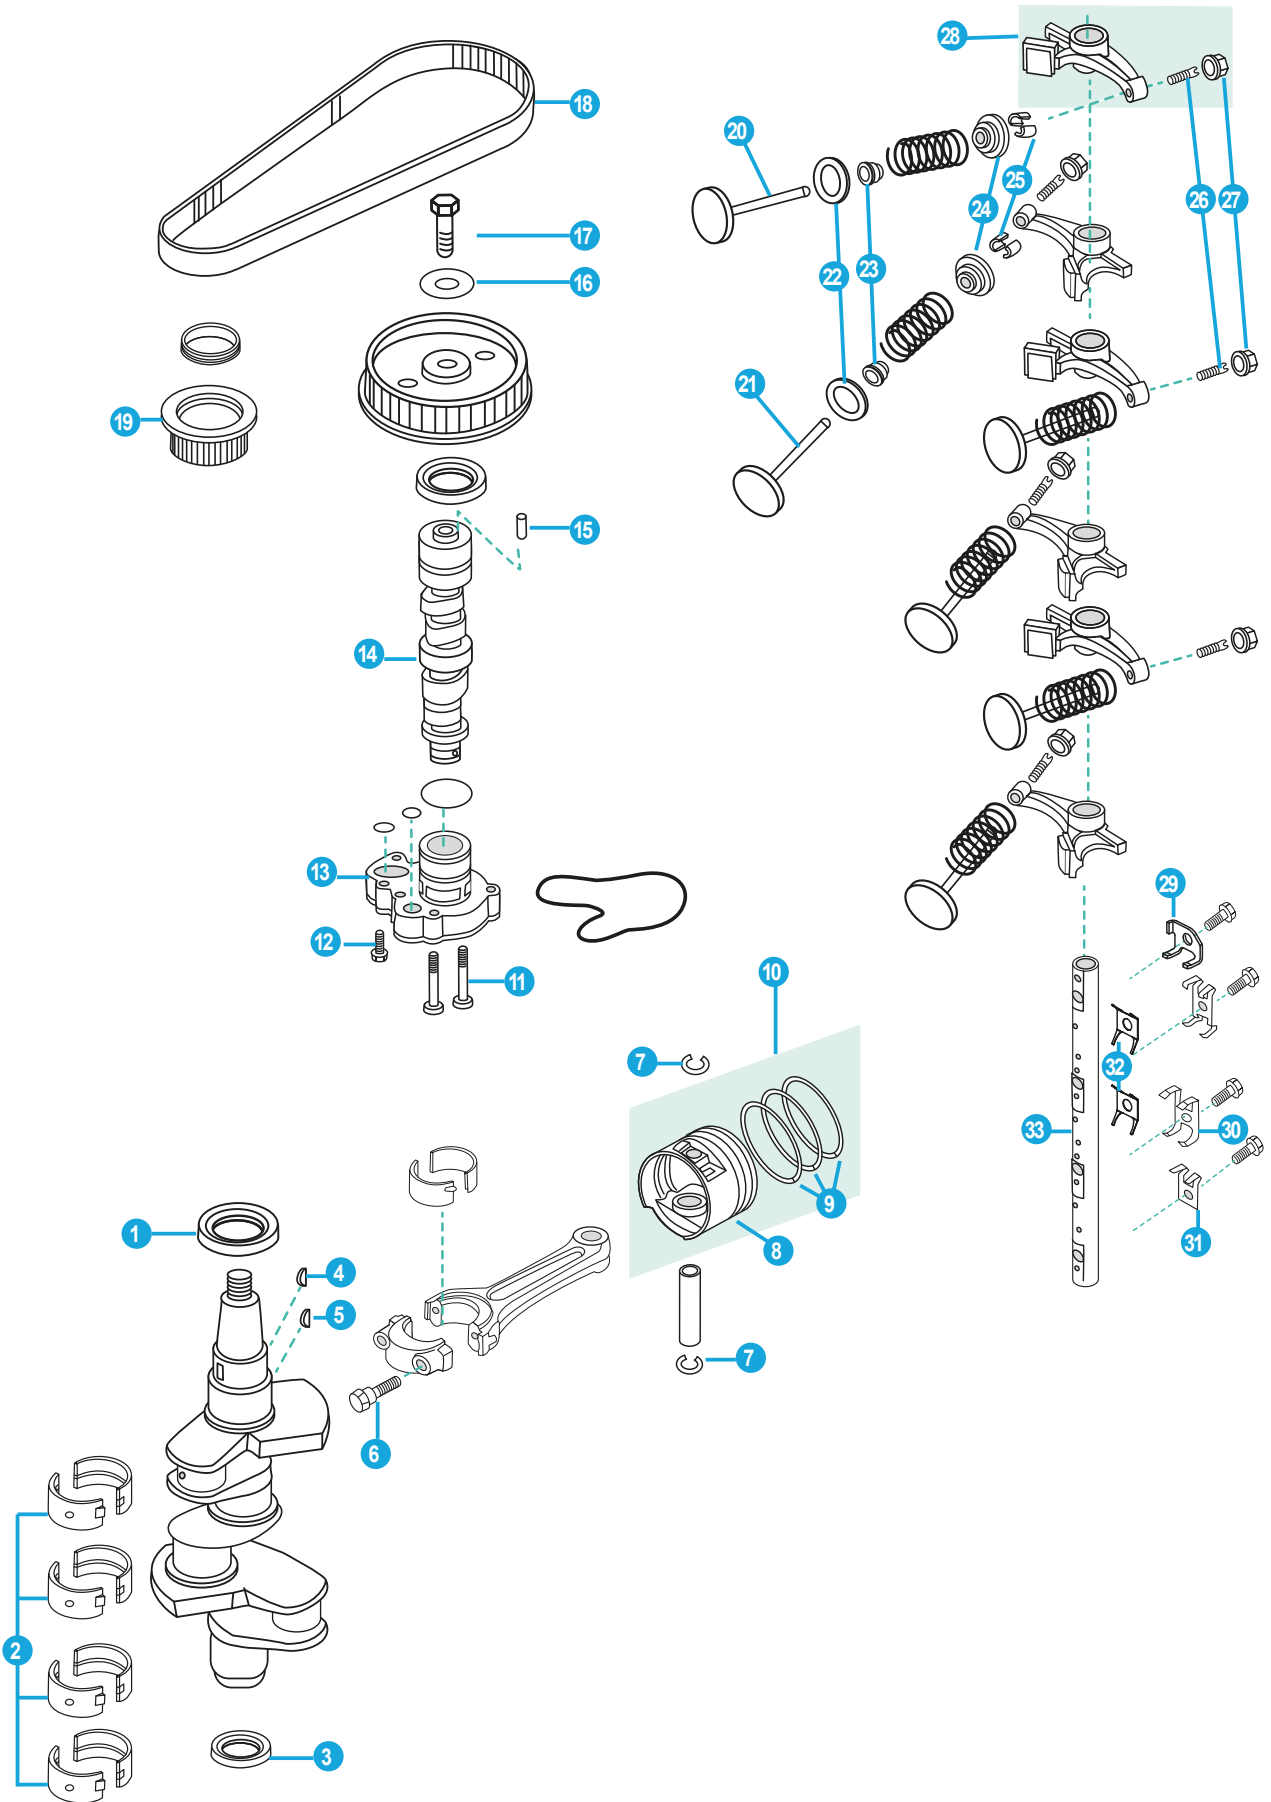

	REF	OEM			UN.
	PAF40-05010000	893500T02	CILINDRO COMPLETO	CRANKCASE ASSY	1
1	PAF15-07000030	88348935	TORNILLO	STUD	8
2	PAF15-07010004	479452	TORNILLO DRENAJE	BOLT, DISCHARGING OIL	3
3	PAF25-00000014	825010	PIN CENTRADOR	HOLLOW PIN	2
4	PAF25-05010104	384073	TAPÓN 1/2"	JAM 1/2"	1
5	PAF25-05010103	416223	TAPÓN 3/4"	JAM 3/4"	1
6	REC67C-11351-00	892319001	JUNTA BASE MOTOR	GASKET ENGINE	1
7	REC35-822626Q04	822626K04	FILTRO ACEITE	OIL FILTER	1
8	PAGB/T5783-M6X35	88348935	TORNILLO M6X35	SCREW M6X35	10
9	REC25-62702	627021	TÓRICA	O-RING	1
10	PAF40-05000400	889575	SENSOR	SENSOR	1
11	PAHT-2.5X60	816311T	BRIDA	CLAMP	3
12	PAF15-07010021	8M0008243	TAPA TERMOSTATO	COVER, THERMOSTAT	1
13	REC6H3-12414-A1	824853	JUNTA TAPA TERMOSTATO	GASKET, THERMOSTAT COVER	1
14	PAF15-07000031	825212001	TERMOSTATO	THERMOSTAT	1
15	PAF15-07010004	479452	TAPÓN 1/8"	JAM 1/8"	1
16	PAF40-05000005	893691T02	TAPA DE ESCAPE	EXHAUST OUTER COVER	1
17	PAGB/T5783-M8X35	857139	TORNILLO	SCREW	1
18	PAF40-05000011	893697	SOPORTE	POTHOOK, ENGINE	1
19	REC67C-11181-01	834777	JUNTA CULATA	GASKET, CYLINDER HEAD	1
20	PAGB/T5783-M6X8	400325	TORNILLO M6X8	SCREW M6X8	3
21	PAF25-05050021	893549	RETÉN	OIL SEAL	1
22	PAF40-05000002	854341	TÓRICA	O-RING	1
23	PAGB/T818-M4X10	4005685	TORNILLO M4X10	SCREW M4X10	1
24	PAF40-05070003	855236	PLACA	PLATE, BREATHER	1
25	PAF40-05070002	825054	CONECTOR	CONNECTOR, BREATHER	1
26	PAF40-05070000	893693A04	TAPA COMPLETA, CILINDRO	COVER ASSY, CYLINDER HEAD	1
27	PAJASOF404-35-025	90196	TÓRICA	O-RING	1
28	PAF15-07050004	859578A1	TAPÓN	PLUG	1