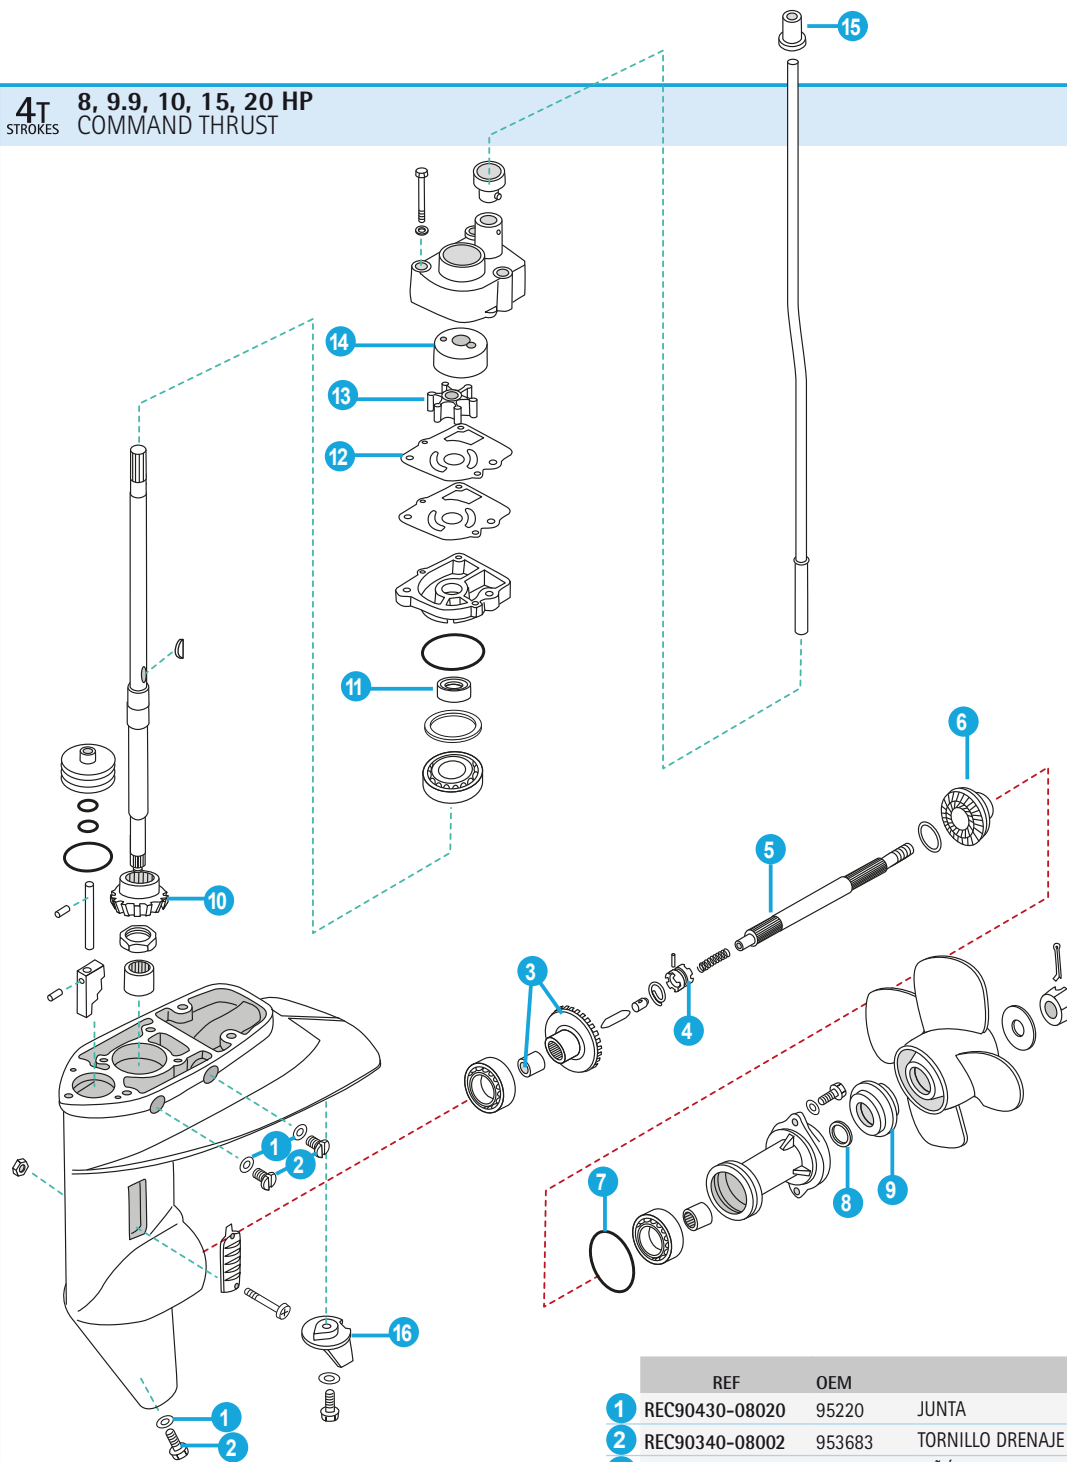

4T
STROKES **8, 9.9, 10, 15, 20 HP**
COMMAND THRUST

	REF	OEM		
1	REC90430-08020	95220	JUNTA	GASKET
2	REC90340-08002	953683	TORNILLO DRENAJE	DRAINING SCREW
3	REC43-803739T03	803739T02	PIÑÓN MARCHA AVANTE	POSITIVE GEAR
4	REC52-803745	803745	SELECTOR	CLUTCH, DOG
5	REC879147T96	803744T03	EJE HÉLICE	SHAFT PROPELLER
6	REC43-803741T03	803741T02	PIÑÓN MARCHA ATRÁS	REVERSER GEAR
7	REC25-8M0087846	803735	TÓRICA	O-RING
8	REC26-161622	161622	RETÉN ACEITE	OIL SEAL
9	PAF8-04000019	803743	ESPACIADOR DE HÉLICE	CUSHION PROPELLER
10	REC43-803740T02	803740T02	PIÑÓN ATAQUE	INITIATIVE GEAR
11	REC26-803752	803752	RETÉN ACEITE	OIL SEAL
12	REC803753	803753	TAPA BOMBA	OUTER PLATE
13	REC334-65021-1	803748	IMPULSOR	IMPELLER
14	REC803751	803751	CASQUILLO	INSERT
15	PAF8-02000007	804899002	RETÉN	SEAL
16	REC853762T01AL	853762T01	ÁNODO	ANODE