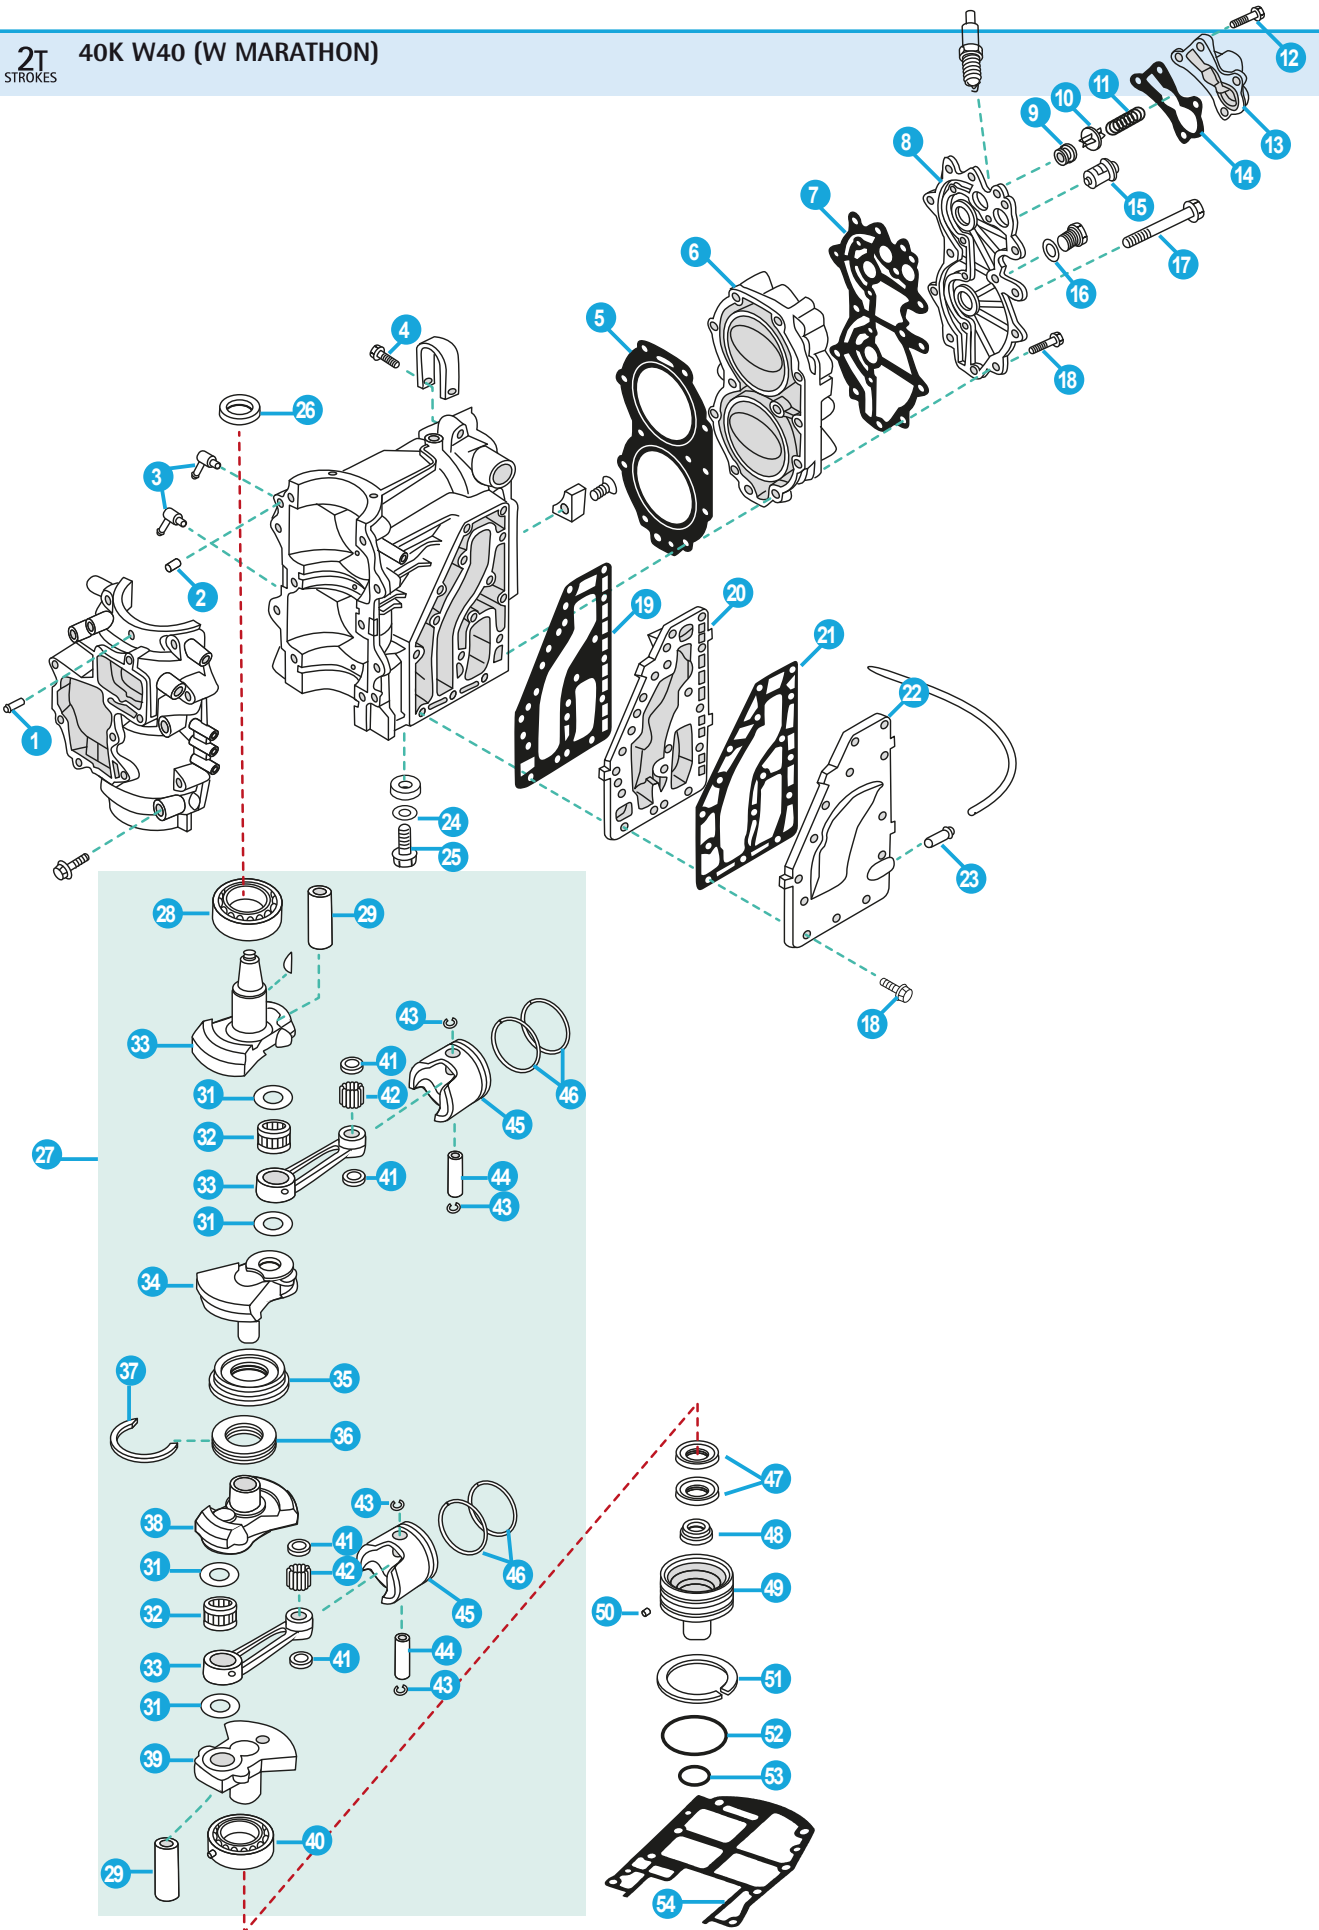

REF	OEM		UN.	
1	PAT15-04010202	22-80122M	PIPA DE AGUA	PIPE, WATER	1
2	PAF25-00000014	17-82368M	PIN CENTRADOR	HOLLOW PIN	2
3	REC650-11370-00	21-80727M	NIPLE DE MANGUERA	NIPPLE	2
4	PAGB/T5783-M8X35	10-82442M	TORNILLO	BOLT	1
5	REC6F5-11181-A2	27-11745M	JUNTA CULATA	GASKET, CYLINDER HEAD	1
6	REC6F6-11111-00-1S	968-9325M	CULATA DE CILINDRO	CYLINDER HEAD	1
7	REC6F6-11193-A1	27-114749M	JUNTA TAPA	GASKET, COVER	1
8	REC6F6-11191-00-1S	11747M	TAPA CULATA DE CILINDRO	HEAD CYLINDER COVER	1
9	REC90480-18065		TAPÓN	PLUG	1
10	REC663-12416-00		VÁLVULA DE PRESIÓN	VALVE, PRESS CONTROL	1
11	REC90501-14M02		RESORTE DE COMPRESIÓN	SPRING COMPRESSION	1
12	PAGB/T5783-M6X30	10-8257021	TORNILLO CON ARANDELA	BOLT, FLANGE	4
13	REC6E9-12413-00-1S	19255M	TAPA TERMOSTATO	COVER, THERMOSTAT	1
14	REC6E9-12414-A1	27-97706M	JUNTA TAPA TERMOSTATO	GASKET, THERMOSTAT COVER	1
15	REC6F5-12411-03	814554T01	TERMOSTATO	THERMOSTAT	1
16	PAF15-04000003	27-11754M	JUNTA	GASKET	1
17	PAGB/T5783-M6X25	10-11746M	TORNILLO	BOLT	11
18	PAGB/T5783-M6X25	10-2405M	TORNILLO	BOLT	20
19	REC6F5-41112-A0	27-11754	JUNTA DE ESCAPE	EXHAUST GASKET	1
20	REC6F5-41111-01-1S	11753M	CUBIERTA INTERIOR ESCAPE	INNER EXHAUST COVER	1
21	REC6F5-41114-A0	27-11756	JUNTA EXTERIOR, TAPA ESCAPE	GASKET, EXHAUST OUTER COVER	1
22	REC6F5-41113-A0-1S	11755M	CUBIERTA EXTERIOR ESCAPE	OUTTER EXHAUST COVER	1
23	PAF4-04010102	22-94716M	PIPA DE AGUA	PIPE, WATER	1
24	PAGB/T96-6	12-881379	ARANDELA	WASHER	1
25	PAGB/T5783-M6X16	10-826957M	TORNILLO	BOLT	1
26	REC93102-35M18	26-11731M	RETÉN DE ACEITE	OIL SEAL	1
27	REC6F6-11400-02	463-9327M	CIGÜEÑAL COMPLETO	CRANK ASSY	1
28	REC93306-307U0	30-11766T	RODAMIENTO	BALL BEARING	1
29	REC6F5-11681-00	17-13302T	PIN	PIN	2
30	REC6F5-11412-11	851997M	CIGÜEÑAL PARTE 1	CRANK 1	1
31	REC90209-27M07	12-13305M	ARANDELA DE SEPARACIÓN	WASHER	14
32	REC93310-727V7	29-13304M	COJINETE DE BIELA	BEARING, CONNECTING ROD	2
33	REC6F5-11651-00	629-9486T	BIELA	ROD, CONNECTING	2
34	REC6F5-11422-11	827142M	CIGÜEÑAL PARTE 2	CRANK 2	
35	REC93332-000UE	31-13300T	COJINETE	BEARING	1
36	REC6F5-11515-00	13301M	SELLO LABERINTO	LABERINTH SEAL	1
37	REC93440-68M03	53-11760M	CIRCLIP	CIRCLIP	1
38	REC6F5-11432-11	827143M	CIGÜEÑAL PARTE 3	CRANK 3	
39	REC6F5-11442-11	827144M	CIGÜEÑAL PARTE 4	CRANK 4	
40	REC93306-306V1	30-11767T	COJINETE	BEARING	1
41	REC90201-20417	12-81831M	ARANDELA PLANA	FLAT WASHER	4
42	REC93603-21111	29-82353M	AGUJA PASADOR	NEEDLE PIN	56
43	REC663-11634-00	53-81264M	CIRCLIP	CIRCLIP	4
44	REC6F5-11633-00	41-11771T	PIN, PISTÓN	PIN, PISTON	2
45	REC6F6-11631-00K	761-9329T	PISTÓN STD	PISTON STD	
	REC6F6-11635-00K		PISTÓN 0.25mm O/S	PISTON 0.25mm O/S	2
	REC6F6-11636-00K	761-9331T	PISTÓN 0.50mm O/S	PISTON 0.50mm O/S	
46	REC6F5-11610-00	39-11768T	KIT SEGMENTOS STD	PISTON RING SET STD	
	REC6F5-11610-20	39-11770T	KIT SEGMENTOS 0.50mm O/S	PISTON RING SET 0.50mm O/S	2
47	REC93101-30M33	26-11758M	RETÉN DE ACEITE	OIL SEAL	2
48	REC93104-16M01	26-189721	RETÉN DE ACEITE	OIL SEAL	1
49	REC6F5-15396-01-5B	815118M	CUERPO DEL RETÉN	SHELL, OIL SEAL	1
50	PAGB/T879.4-3X20	17-82145M	PASADOR DE RESORTE	PIN, SPRING	1
51	REC93440-68M03	53-11760M	CIRCLIP	CIRCLIP	1
52	REC93210-65M50	25-11759M	TÓRICA	O-RING	1
53	REC93210-22M02	25-83348M	TÓRICA	O-RING	1
54	REC6F5-45113-A0	27-11885	JUNTA BASE MOTOR	GASKET ENGINE	1