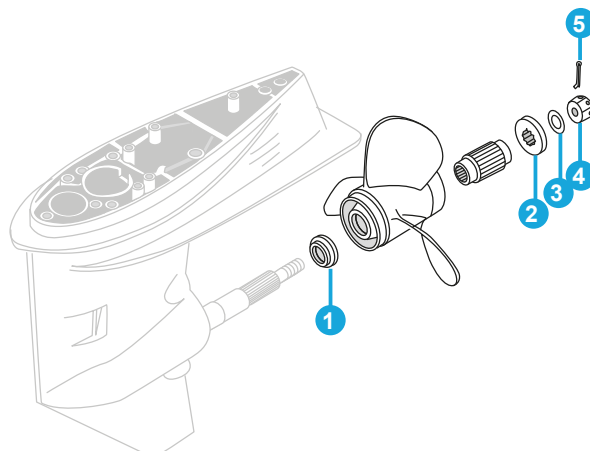

SISTEMA DE PROPULSIÓN

PROPULSION SYSTEM

PIEZAS HÉLICE

PROP PARTS

GUÍA DE RECAMBIOS DE HÉLICE

PROPELLER SPARE PARTS

	1	2	3	4	5
8 / 9.8HP FS (2005 +)	PAF8-04000019		PAGB/T96-10	PAF15-06000016	PAGB/T91-2.5X20
30 To 60 HP			REC14-76281Q		
70 HP + (Non Flo-Torq II) For Aft-Installed Rubber Hub Prop.		REC12-31211Q03		REC11-52707Q1	
70 - 140 HP (Inline 6 cyl. 1977+)					
60Hp BigFoot				REC11-52707Q1	
75 - 125 HP (1987+)