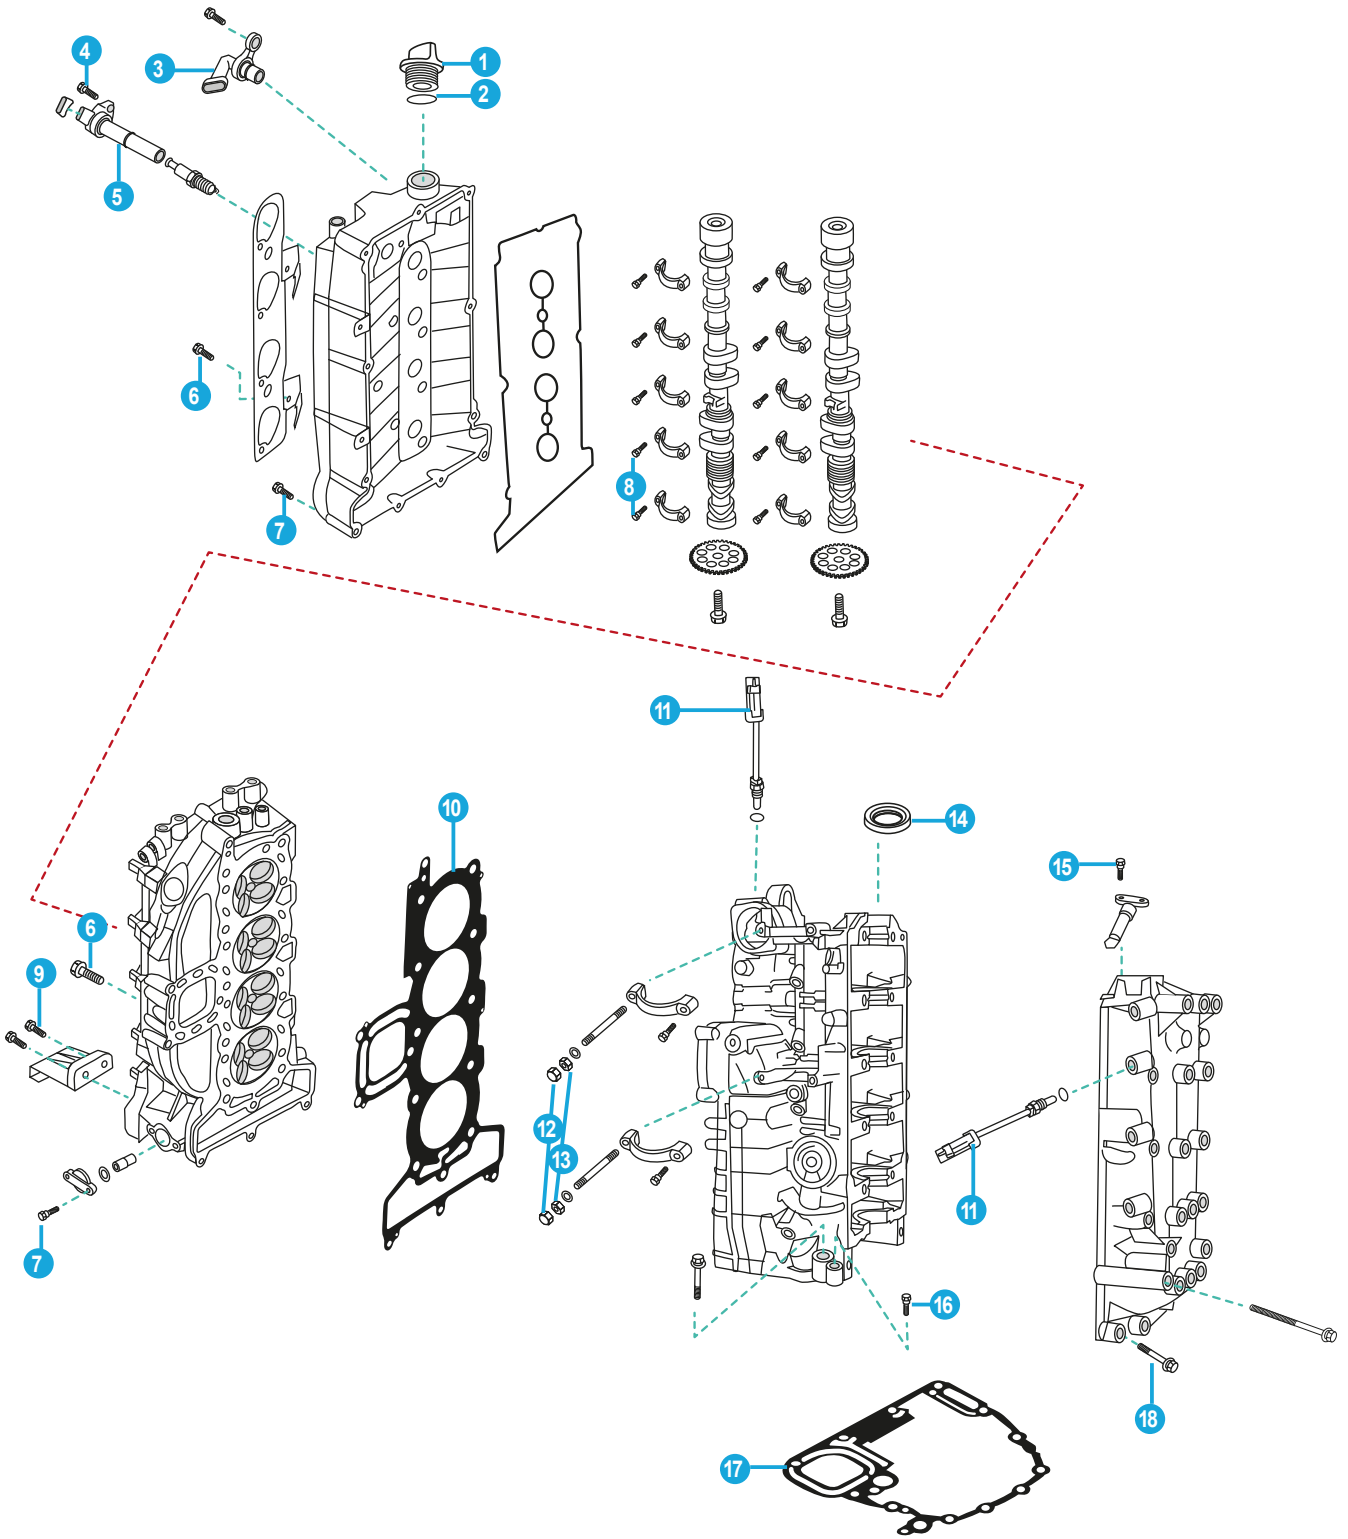

REF	OEM		UN.	
1	PAF15-07050004	859578A1	TAPÓN ACEITE	OIL PLUG	1
2	PAJASOF404-35-025	90196	ARO TÓRICO	O-RING	1
3	REC8M0011987	880609	SENSOR ARBOL LEVAS	CAMSHAFT SENSOR	1
4	PAF8-05000022	88552525	TORNILLO M6X25	BOLT M6X25	4
5	REC339-880615T01	880615T014	BOBINA COMPLETA	COIL ASSY	4
6	PAGB/T5783-M6X12	88552512	TORNILLO M6X12	BOLT M6X12	4
7	PAGB/T5783-M6X25	88552525	TORNILLO M6X25	BOLT M6X25	15
8	PAF15-07000030	892454035	TORNILLO M6X36	BOLT M6X36	20
9	PAGB/T5787-M6X30	892454030	TORNILLO M6X30	BOLT M6X30	2
10	RM27-8M0024565	896277006	JUNTA CULATA	GASKET CYLINDER HEAT	1
11	REC8M0148668	885342001	SENSOR TEMPERATURA	TEMPERATURE SENSOR	2
12	PAGB/T6182-2000	401388	TUERCA DE CIERRE M8	LOCKNUT M8	2
13	PAGB/T6170-85	400213	TUERCA	NUT	2
14	REC26-8M0032912	26-8M0032912	RETÉN CIGUEÑAL	OIL SEAL	1
15	PAGB/T5783-M5X16	40011107	TORNILLO M5X16	BOLT M5X16	2
16	PAF8-00000003	88552635	TORNILLO M8X35	BOLT M8X35	1
17	REC27-896142	896142	JUNTA BASE MOTOR	GASKET ENGINE	1
18	PAGB/T5787-1986	895810050	TORNILLO M8X50	BOLT M8X50	2