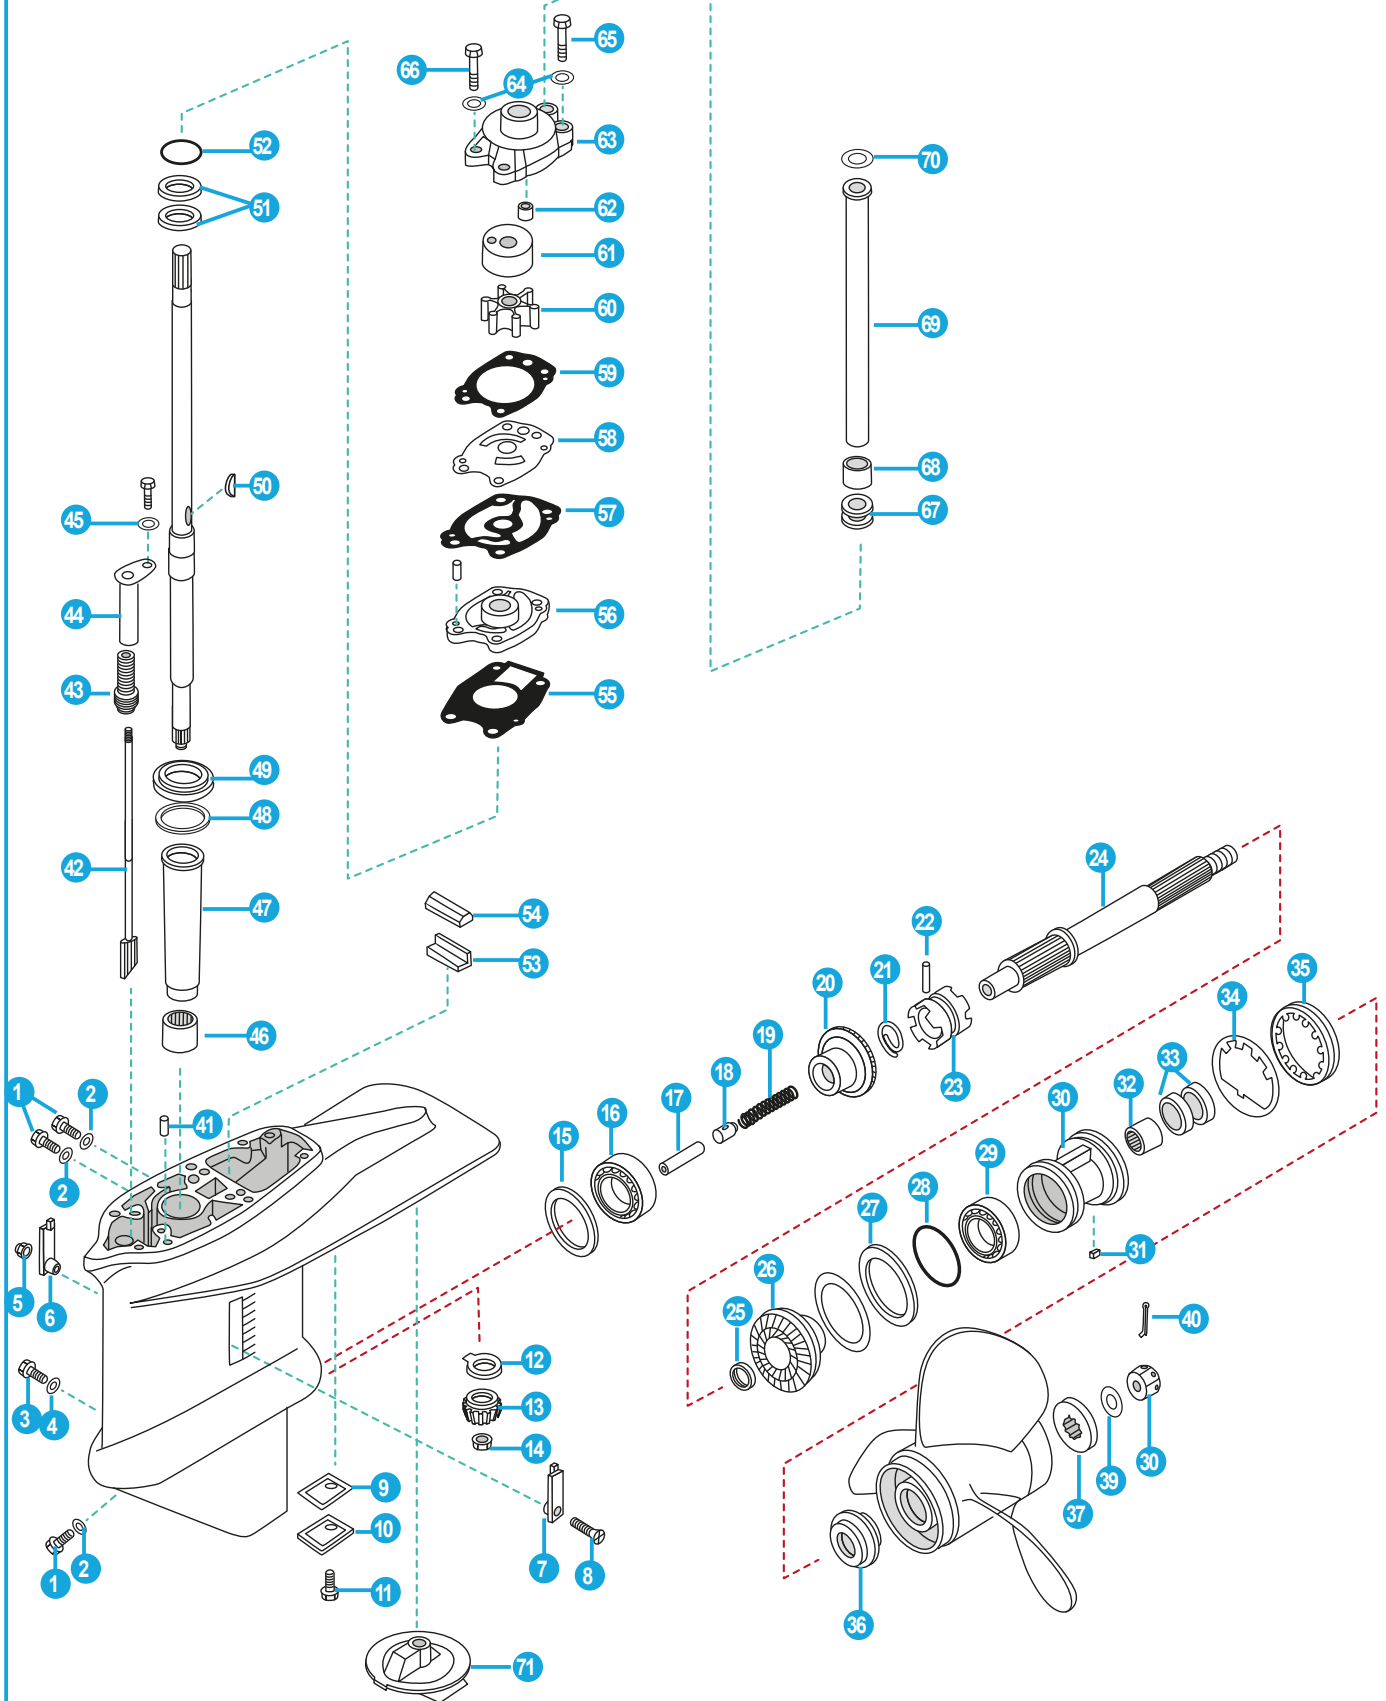

2T K40 (6F5) • W40 (6F6) • 40C (TWIN CARB) (6E9)
STROKES

	REF	OEM		
1	REC90340-08002	22-81924M	TORNILLO NIVEL ACEITE	VENT PLUG
2	REC90430-08020	27-95610M	ARANDELA	WASHER
3	REC90149-06M00	10-83392M	TORNILLO DRENAJE	DRAIN SCREW
4	REC90430-06M03	27-95610M	JUNTA	GASKET
5	PAGB/T889.1-M5	11-81781M	TUERCA	NUT
6	REC688-45215-02	19167M	TAPA ENTRADA DE AGUA	WATER SCREEN
7	REC688-45214-02	97091M	TAPA ENTRADA DE AGUA	WATER SCREEN
8	PAGB/T820-M5X30	10-83858M	TORNILLO	SCREW
9	REC679-45315-A1	27-95418M	JUNTA	GASKET
10	REC679-45321-02	95417M	PLACA	PLATE
11	PAGB/T818-M6X16	10-83870M	TORNILLO	SCREW
12	REC663-45552-00	12-81455M	COJINETE PLANO	BEARING
13	REC6H9-45551-00	43-86869M	PIÑÓN ATAQUE	INITIATIVE GEAR
14	REC90170-12138	11-81772M	TUERCA	NUT
15	PAT40-04000004-1	15-19154M	GRUESO (0.10mm)	SHIM (0.10mm)
	PAT40-04000004-5	15-81459M	GRUESO (0.30mm)	SHIM (0.30mm)
16	REC93332-00003	31-82320M	COJINETE	BEARING
17	REC676-45635-00	83419M	ÉMBOLO DE CAMBIO	PIVOT
18	REC663-45634-00	81475M	DESILIZADOR DE CAMBIO	CLUTCH DOG
19	REC90501-16M01	24-83429M	RESORTE DE COMPRESIÓN	SPRING
20	REC679-45560-00	43-83877M	PINÓN MARCHA AVANTE	POSITIVE GEAR ASSY
21	REC663-45633-00	52-81473M	ANILLO DEL PASADOR	ANNULAR SPRING, CLUTCH
22	REC90250-06023	17-81903M	PASADOR	PIN
23	REC663-45631-00	52-81473M	EMBRAGUE DE GARRA	CLUCH DOG
24	REC679-45611-00	44-94531M	EJE PROPULSOR	PROPELLER SHAFT
25	REC90201-22429	12-81837M	ARANDELA PLANA	WASHER
26	REC679-45571-00	43-83879M	PIÑÓN MARCHA ATRÁS	REVERSE GEAR
27	REC663-45576-00	12-81461M	ARANDELA DE EMPUJE	PUSH WASHER
28	REC93210-66M98	25-82289M	O-RING	O-RING
29	REC93306-00702	30-82296M	COJINETE	BEARING
30	REC679-45331-00	83880M	DIABOLO	DIABOLO
31	REC90282-04010	28-81916M	CHAVETA	KEY
32	REC93317-22204	31-82317M	COJINETE	BEARING
33	REC93101-22067	26-83406M	RETÉN DE ACEITE	SEAL OIL
34	REC90214-48M03	14-81877M	ARANDELA	WASHER
35	REC697-45384-00	11-81450M	TUERCA	NUT
36	REC663-45987-00	12-81477M	ESPACIADOR	DISTANCE WASHER
37	REC66T-45997-00	23-84445M	ESPACIADOR	DISTANCE WASHER
38	REC90389-22M01	12-83700M	ARANDELA	WASHER
39	REC90171-16011	11-81775M	TUERCA	NUT
40	REC91490-30025	18-82132M	CLIP	CLIP