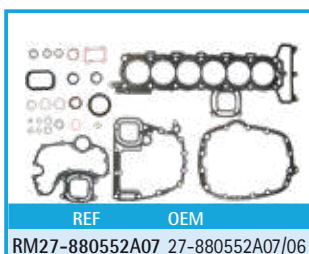

REF	OEM			UN.
1	PAF15-07050004	859578A1	TAPÓN ACEITE	OIL CUP	1
2	PAJASOF404-35-025	90196	ARO TÓRICO	O-RING	1
3	REC8M0011987	8M0011987	SENSOR ARBOL LEVAS	CAMSHAFT SENSOR	1
4	PAGB/T5783-M6X16	88552516	TORNILLO M6X16	BOLT M6X16	1
5	PAF8-05000022	88552525	TORNILLO M6X25	BOLT M6X25	6
6	REC339-880615T01	880615T01	BOBINA COMPLETA	COIL ASSY	6
7	PAGB/T5783-M6X25	88552525	TORNILLO M6X25	BOLT M6X25	3
8	PAGB/T5783-M8X35	88552635	TORNILLO M8X35	BOLT M8X35	2
9	PAGB/T5783-M6X12	88552512	TORNILLO M6X12	BOLT M6X12	3
10	PAGB/T5783-M6X30	892454030	TORNILLO M6X30	BOLT M6X30	2
11	RM27-8M0033476	8M0024564	JUNTA CULATA	GASKET CYLINDER HEAT	1
12	PAGB/T6182-2000	401388	TUERCA	NUT	1
13	REC8M0142542	8M0010146	SENSOR TEMPERATURA	TEMPERATURE SENSOR	1
14	REC26-8M0032912	8M0032912	RETÉN CIGÜEÑAL	OIL SEAL	1
15	PAF25-05000024	91800	CHAVETA VOLANTE	KEY SEMISIRCLE FLYWHEEL	1
18	PAGB/T5783-M5X16	40011107	TORNILLO M5X16	BOLT M5X16	2
19	REC8M6000634	889659002	SENSOR PRESION DE ACEITE	OIL PRESSURE SENSOR	1
20	PAGB/T5783-M8X50	985810050	TORNILLO M8X50	BOLT M8X50	2
21	REC26-8M0033928	884461	RETÉN ACEITE	OIL SEAL	1
22	REC25-8M0034912	895791	ARO TÓRICO	O-RING	2
23	REC27-880642003	880624003	JUNTA BASE MOTOR	GASKET	1