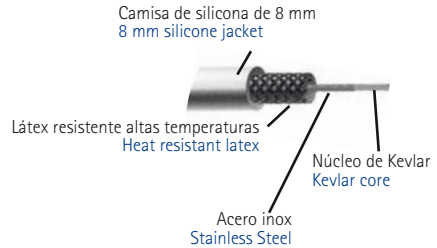

HD SPARK PLUG WIRE SET

Antimagnetic Kevlar core. Yellow silicone boot & jacket. SS snaplock. Brass distributor terminal. Coil terminals. High resistant silicone. 5 year warranty.