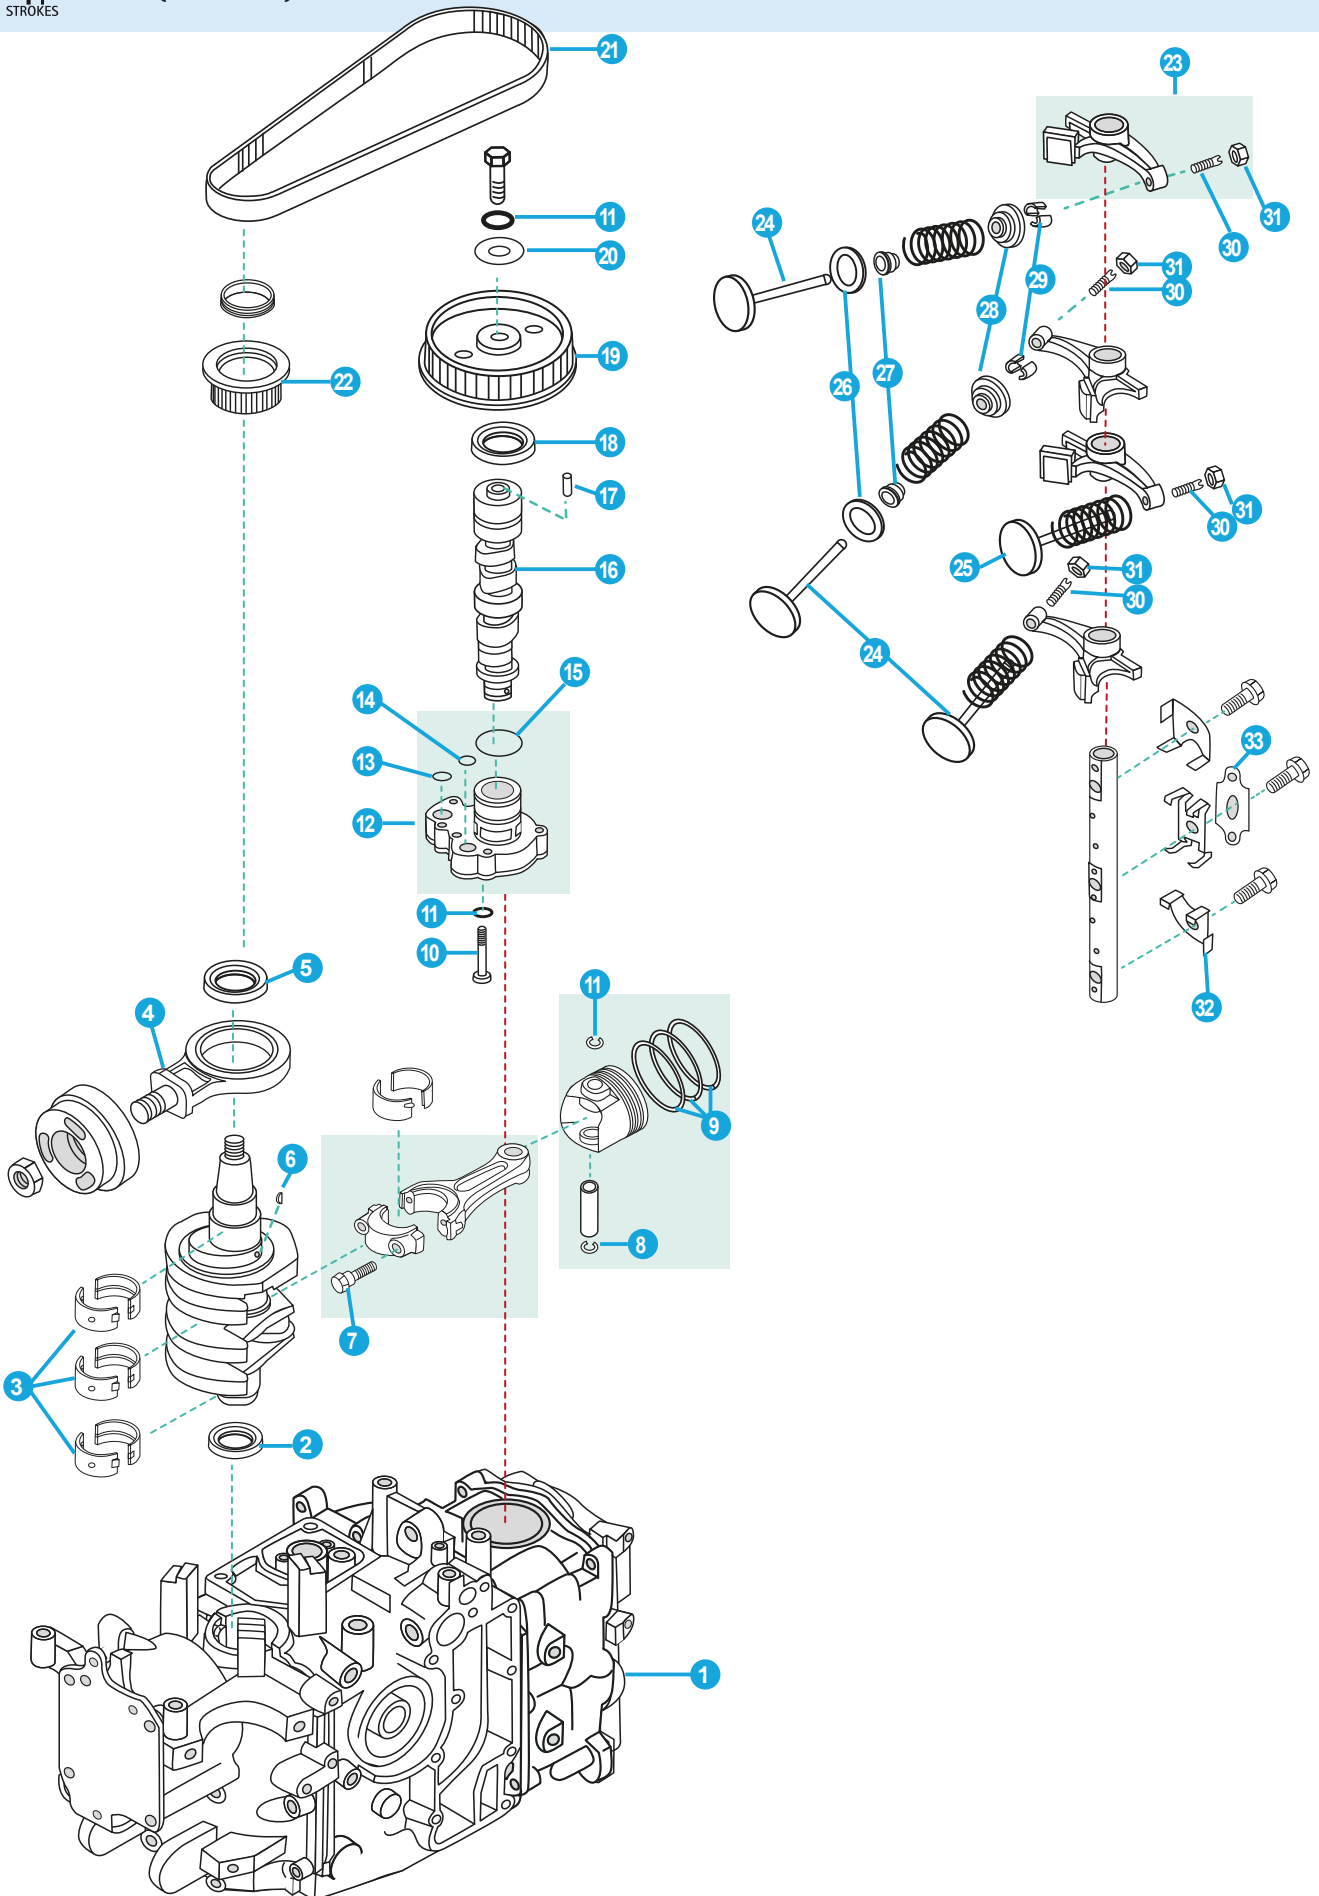

REF	OEM			UN.
1	POWERHEAD20-25		MOTOR	COMPLETE, POWER	1
2	PAF25-05020002	26-832013	RETÉN	OIL-SEAL	1
3	PAF25-05010302-2	23-8250241	COJINETE BANCADA BLACK	MAIN BEARING BLACK	6
4	PAF25-05020310	652-831876A1	BIELA, CONTRO	CON-ROD ASSY, BALANCE	1
5	PAF25-05020003	26-825027	RETÉN	OIL SEAL	1
6	PAF4-04000019	28-18856M	CUÑA	KEY WOODRUFF	1
7	PAF25-05020204	10-825010	TORNILLO	BOLT, CONNECTING ROD	2
8	PAF25-05020106	40-825017	CLIP	CIRCLIP	4
9	REC67C-11603-00	67C-11603-00	KIT SEGMENTOS DE PISTÓN	PISTON RING KIT	2
10	PAGB/T5782-M6X125		TORNILLO	BOLT	4
11	PAGB/T97.1-8		ARANDELA	WASHER , PLATE	5
12	PAF25-05050400	852388A1	BOMBA ACEITE COMPLETA	OIL PUMP ASSY	1
13	PAF25-05050014	25-826154	TÓRICA B	O-RING B	1
14	PAF25-05050013	25-826153	TÓRICA A	O-RING A	1
15	PAF25-05050015	25-826152	TÓRICA C	O-RING C	1
16	PAF25-05050200	2419-82500935	ÁRBOL DE LEVAS	CAMSHAFT ASSY	1
17	PAF25-05050016	17-825956	PIN CENTRADOR	HOLLOW PIN	1
18	PAF25-05050021	26-825048	RETÉN	OIL SEAL	1
19	PAF25-05050017	833104	POLEA DE CORREA	BELT PULLEY, DRIVEN	1
20	PAF25-05050018	12-4002319	ARANDELA	WASHER, PLATE	1
21	REC65W-46241-00	831294	CORREA DISTRIBUCIÓN	BELT, TIMING	1
22	PAF25-05000021	833102	ENGRANAJE DE DISTRIBUCIÓN	BELT PULLEY, TIMING	1
23	PAF25-05050300		BALANCÍN COMPLETO	ROCKET ASSY	4
24	PAF25-05050002	832990	VÁLVULA ESCAPE	VALVE, EXHAUST	2
25	PAF25-05050001	822649	VÁLVULA ADMISIÓN	VALVE, INTAKE	2
26	PAF25-05050003	12-825044	ARANDELA ASIENTO	SEAT, VALVE SPRING	4
27	PAF166-010003	26-822647	RETÉN DE ACEITE	OIL SEAL	4
28	PAF15-07040006	822650	RETÉN RESORTE	SPRING, VALVE RETAINER	4
29	PAF15-07040007	28-822651	SEGURO DE VÁLVULA	CLAMP, VALVE	8
30	PAF15-07040303	10-825046	TORNILLO REGULADOR	SCREW, VALVE ADJUSTING	4
31	PAF15-07040304	11-826150	TUERCA	NUT	4
32	PAF25-05050009	825050	PLETINA	PLATE, BOLT STOPPER	2
33	PAF25-05050012	24-825052	PLETINA	PLATE B, BOLT STOPPER	1