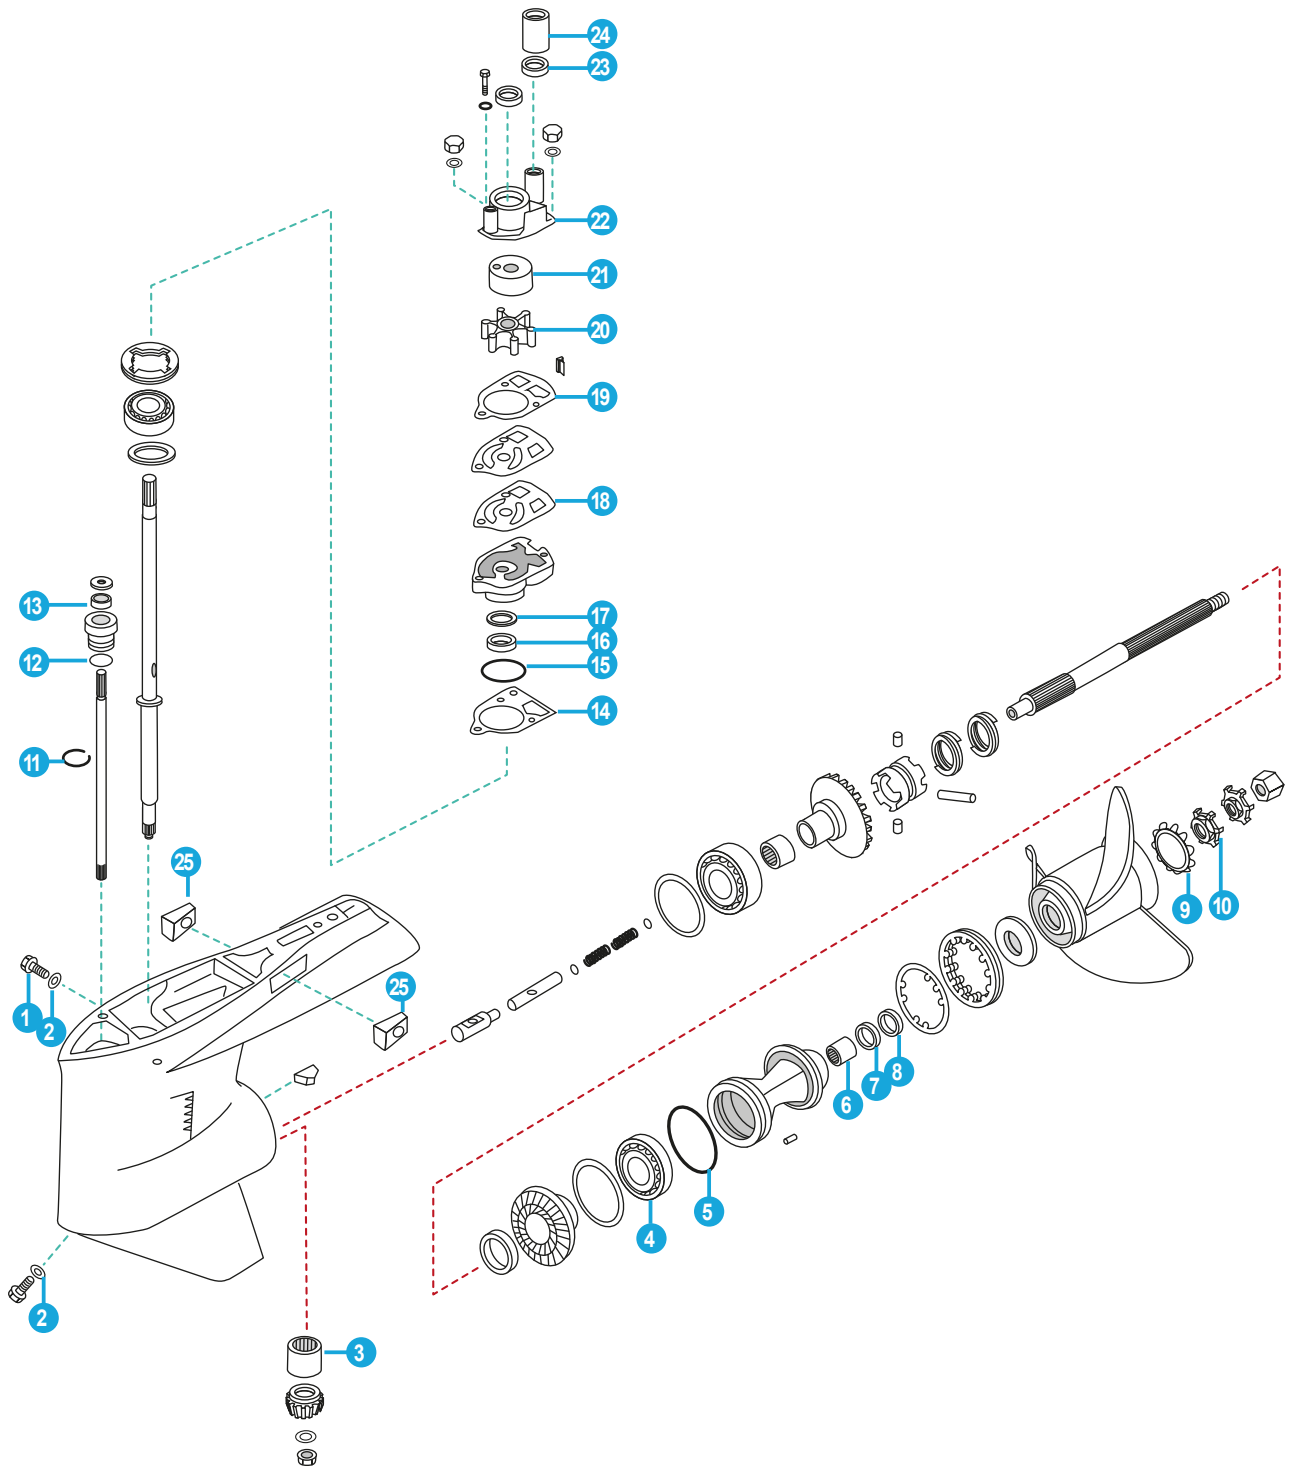

2T 2.0, 2.4, 2.5, V6
STROKES L4, L6, V6 (65-225 HP)

	REF	OEM		
1	REC10-79953Q04	10-79953Q2	TAPÓN, DRENAJE	PLUG, DRAIN
2	REC12-191833	12-19183-3	JUNTA	GASKET
3	REC387817	31-42647A1	COJINETE MODELOS V6	BEARING V6 MODELS
4	REC30-88957T	30-88957T	COJINETE	BEARING
5	REC25-31534	25-896524	ARO TÓRICO	O-RING
6	REC387247	31-30956T	COJINETE	BEARING
7	REC26-76868	26-76868	RETÉN ACEITE	OIL SEAL
8	REC26-12224	26-12224	RETÉN ACEITE	OIL SEAL
9	REC13-423511	13-42351-1	CIERRE HÉLICE	LOCKWASHER
10	REC12-31211Q03	12-31211A3	ARANDELA	WASHER
11	REC53-29641	53-29641	ARO RETENEDOR	RETAINING RING
12	REC25-25439	25-25439	ARO TÓRICO	O-RING
13	REC26-8164641	26-816464-1	RETÉN ACEITE	OIL SEAL
14	REC27-426311	27-42631-1	JUNTA	GASKET
15	REC25-90011	25-90011	ARO TÓRICO	O-RING
16	REC26-89238	26-89238	RETÉN ACEITE	OIL SEAL
17	REC26-16977	26-16977	RETÉN ACEITE	OIL SEAL
18	REC27-856081	27-85608-1	JUNTA	GASKET
19	REC27-858524	27-858524	JUNTA	GASKET
20	REC47-89984T4	47-89984T4	IMPULSOR	IMPELLER
21	REC48752T	48752T	TAPA BOMBA	PUMP CUP
22	REC46-96148T1	46-96148T1	CUERPO BOMBA	PUMP HOUSING
23	REC26-38970	26-38970	RETÉN	SEAL
24	REC23-29804T	23-29804	TUBO GUÍA	TUBE GUIDE
25	REC826134QAL	826134Q	ÁNODO	ANODE