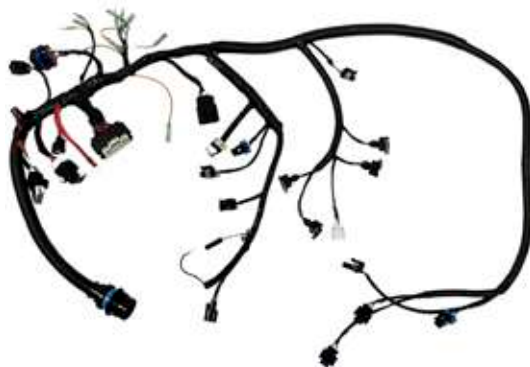

ARNÉS

ARNES

REF	OEM	
REC8M0044999	8M0044999	40/50/60 EFI 4cyl.
REC8M0088060	8M0088060	65/80hp EFI, 75/80/90/100/115hp EFI 4cyl.

REC8M0044999