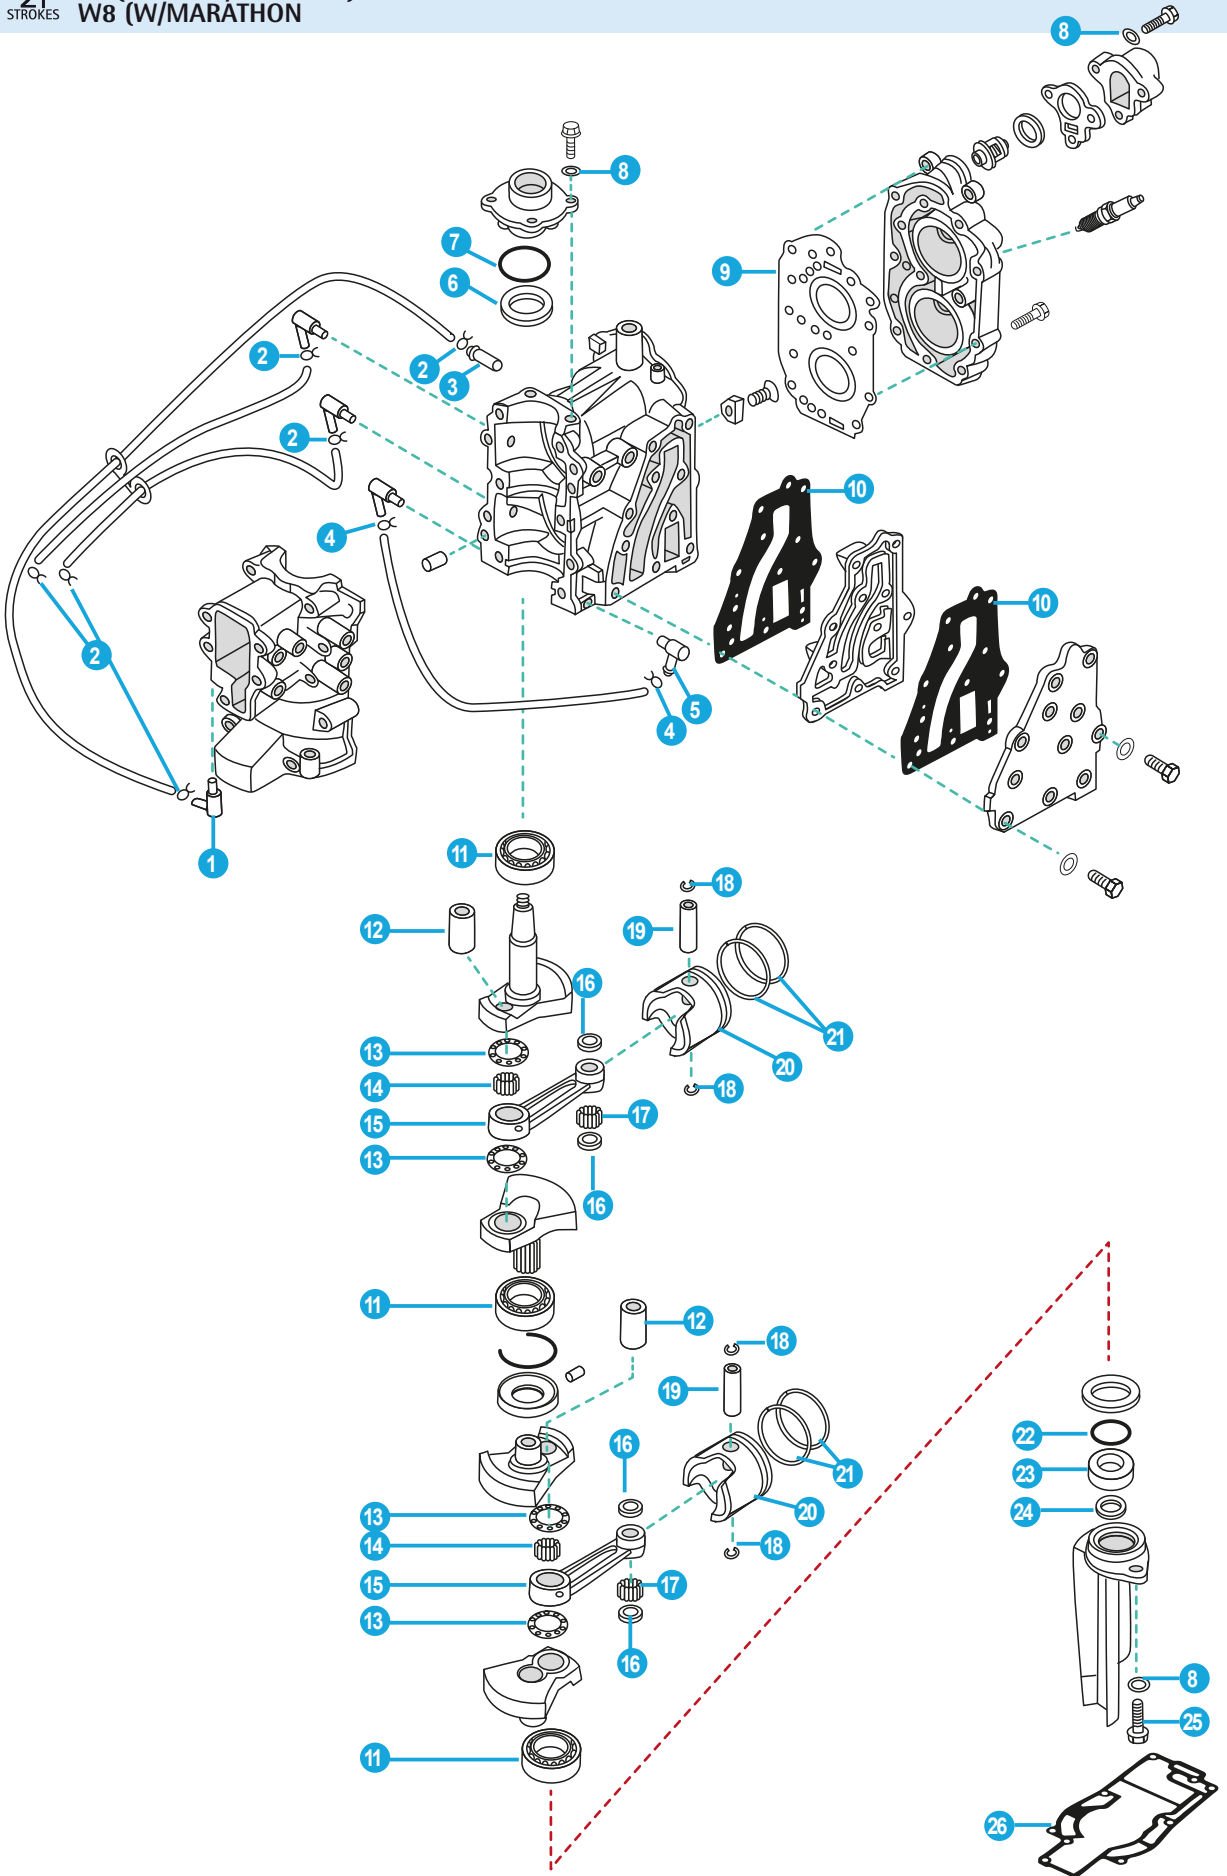

REF	OEM			UN.
1	REC650-11370-00	21-80727M	NIPLE DE MANGUERA	NIPPLE	1
2	PAHT-2.5X60		PRESILLA	CLIP	6
3	REC624-14485-00		PIPA DE AGUA	PIPE, WATER	1
4	PAF4-04000030		PRESILLA	CLIP	2
5	PAF15-04000005		NIPLE DE MANGUERA	NIPPLE	1
6	REC93102-20M25	26-14195M	RETÉN DE ACEITE	OIL SEAL	1
7	REC93210-42159	25-82276M	TÓRICA	O-RING	1
8	PAGB/T96-6		ARANDELA	WASHER	6
9	REC677-11181-A0	27-95595M	JUNTA CULATA	GASKET, CYLINDER HEAD	1
10	REC677-41112-A0	27-95597M	JUNTA DE ESCAPE	EXHAUST GASKET	2
11	REC93306-204U0	30-18859M	RODAMIENTO	BALL BEARING	3
12	REC6G1-11681-00	17-14193M	PIN	PIN	2
13	REC90209-18112	12-84620M	ARANDELA	WASHER	4
14	REC93310-418U0	31-94769M	COJINETE DE BIELA	BEARING, CONNECTING ROD	2
15	REC6E0-11651-01	629-9492M	BIELA	CONNECTING ROD	2
16	REC90201-12565	12-81816M	ARANDELA PLANA	WASHER PLATE	4
17	REC93602-14118	29-82350M	COJINETE DE BIELA	BEARING, CONNECTING ROD	56
18	REC93450-13022	53-82342M	CIRCLIP	CIRCLIP	4
19	REC6G1-11633-00	41-95601M	PIN, PISTÓN	PIN, PISTON	2
	REC677-11631-00K	761-8224M	PISTÓN STD	PISTON STD	
20	REC677-11635-00K	761-8225M	PISTÓN 0.25mm O/S	PISTON 0.25mm O/S	2
	REC677-11636-00K	761-8226M	PISTÓN 0.50mm O/S	PISTON 0.50mm O/S	
21	REC647-11610-00	39-80422M	KIT SEGMENTOS STD	PISTON RING SET STD	2
	REC647-11610-10	39-80423M	KIT SEGMENTOS 0.25mm O/S	PISTON RING SET 0.25mm O/S	
22	REC93210-42M70	25-95602M	TÓRICA	O-RING	1
23	REC93101-20M29	26-18843M	RETÉN DE ACEITE	OIL SEAL	1
24	REC93101-14M01	26-82165M	RETÉN DE ACEITE	OIL SEAL	1
25	PAGB/T5783-M6X16		PERNO	STUD	2
26	REC677-45113-A0		JUNTA BASE MOTOR	GASKET ENGINE	1