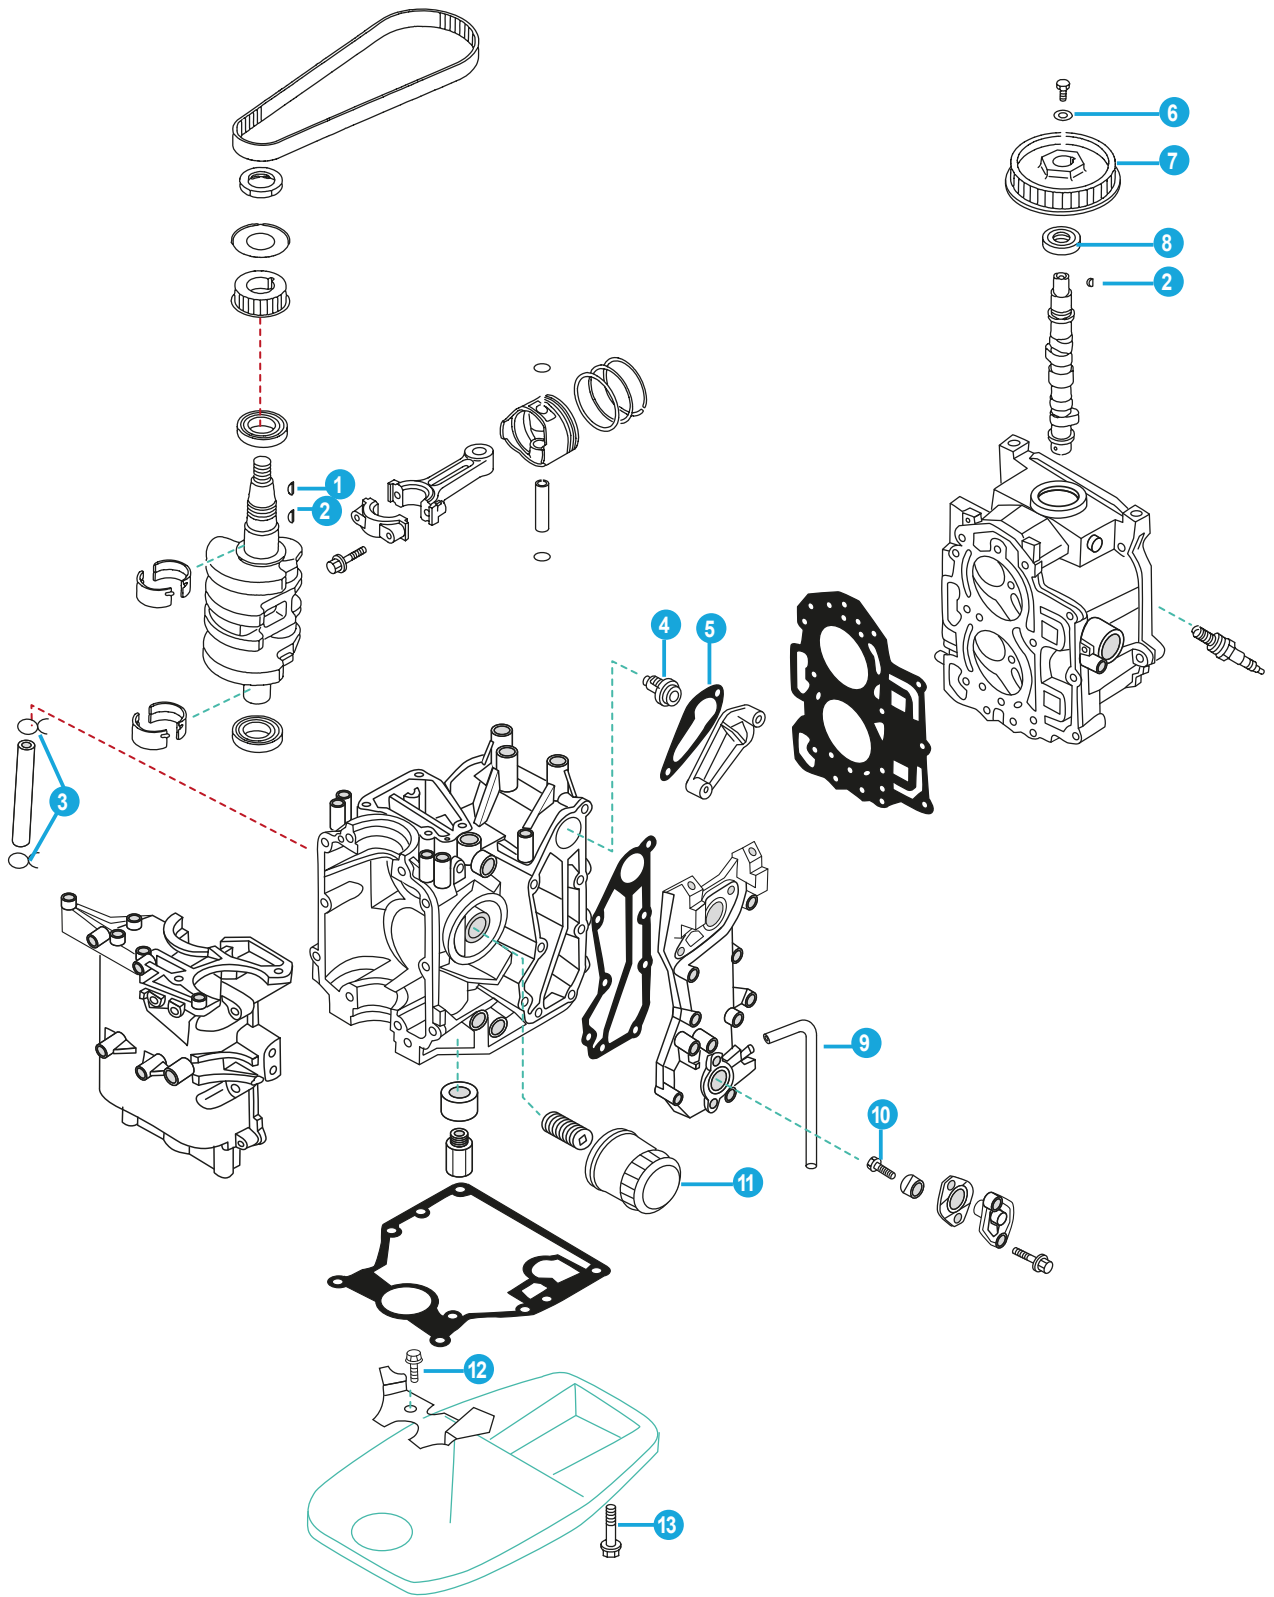

4T
STROKES

10, 15, 20 HP (2 CYL)

	REF	OEM			UN.
1	PAF4-04000019	825666001	CHAVETA	KEY, MAGNETO	1
2	PAT3.6-04000006	95229	CHAVETA	KEY, DRIVE PULLEY	1
3	PAF4-04000030	95395	MUELLE TUBO COMBUSTIBLE	SPRING, FUEL PIPE	2
4	REC855676002	855676002	TERMOSTATO 60°	THERMOSTAT 60°	1
5	PAF8-05010005	853702005	JUNTA TERMOSTATO	THERMOSTAT GASKET	1
6	PAF8-05030015	895118	ARANDELA	WASHER	1
7	PAF8-05030400	834973001	POLEA DE CORREA	DRIVER PULLEY	1
8	PAF8-05030011	825455001	RETÉN ACEITE	OIL SEAL	1
9	PAF8-05000024	851848003	MANGUERA	HOSE	1
10	PAGB/T5783-M6X16	16832	TORNILLO M6X16	BOLT M6X16	1
11	REC35-822626Q03	822626K03	FILTRO ACEITE	OIL FILTER	1
12	PAGB/T5783-M6X12	8230427	TORNILLO M6X12	BOLT M6X12	1
13	PAGB/T5783-M8X35	879194192	TORNILLO M8X35	BOLT M8X35	1