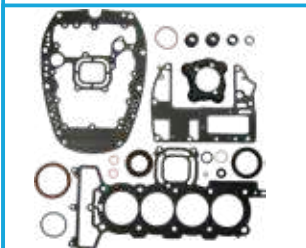

4T
STROKES

75, 80, 90, 110, 115 HP EFI

REF	OEM
REC27-897534A07	27-897534A07

	REF	OEM			UN.
1	PAGB/T5787-1986	895810050	TORNILLO M8X50	BOLT M8X50	2
2	REC27-8M0024563	8M0024563	JUNTA BASE MOTOR	GASKET ENGINE	1
3	PAGB/T5783-M5X14	40011106	TORNILLO M5X13	BOLT M5X13	2
4	REC8M0148668	885342002	SENSOR TEMPERATURA	TEMPERATURE SENSOR	1
5	RM27-8M0024565	8M0024565	JUNTA CULATA	GASKET CYLINDER HEAT	1
6	PAJASOF404-35-025	90196	ARO TÓRICO	O-RING	1
7	PAF15-07050004	859578A1	TAPÓN ACEITE	OIL CUP	1
8	REC8M0011987	880609	SENSOR ARBOL LEVAS	CAMSHAFT SENSOR	1
9	PAGB/T5783-M6X25	88552525	TORNILLO M6X25	BOLT M6X25	4
10	REC339-880615T01	880615T01	BOBINA COMPLETA	COIL ASSY	4
11	PAGB/T5782-M6X90	8M0008535	TORNILLO M6X90	BOLT M6X90	2
12	REC26-8M0036343	26-804349004	RETÉN	OIL SEAL	1
13	REC25-62705001	25-6270501	TÓRICA	O-RING	2
14	REC8M0005405	8M0005405	JUNTA ADAPTADOR	GASKET	1
15	REC814080001	814080001	RETÉN	OIL SEAL	1