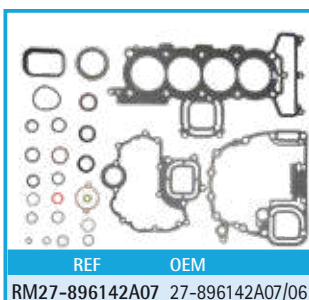

REF	OEM		UN.	
1	PAF15-07050004	859578A1	TAPÓN ACEITE	OIL PLUG	1
2	PAJASOF404-35-025	90196	ARO TÓRICO	O-RING	1
3	REC8M0011987	880609	SENSOR ARBOL LEVAS	CAMSHAFT SENSOR	1
4	PAF8-05000022	88552525	TORNILLO M6X25	BOLT M6X25	4
5	REC339-880615T01	880615T014	BOBINA COMPLETA	COIL ASSY	4
6	PAGB/T5783-M6X12	88552512	TORNILLO M6X12	BOLT M6X12	4
7	PAGB/T5783-M6X25	88552525	TORNILLO M6X25	BOLT M6X25	15
8	PAF15-07000030	892454035	TORNILLO M6X36	BOLT M6X36	20
9	PAGB/T5787-M6X30	892454030	TORNILLO M6X30	BOLT M6X30	2
10	RM27-8M0024565	896277006	JUNTA CULATA	GASKET CYLINDER HEAT	1
11	REC8M0148668	885342001	SENSOR TEMPERATURA	TEMPERATURE SENSOR	2
12	PAGB/T6182-2000	401388	TUERCA DE CIERRE M8	LOCKNUT M8	2
13	PAGB/T6170-85	400213	TUERCA	NUT	2
14	REC26-8M0032912	26-8M0032912	RETÉN CIGUEÑAL	OIL SEAL	1
15	PAGB/T5783-M5X16	40011107	TORNILLO M5X16	BOLT M5X16	2
16	PAF8-00000003	88552635	TORNILLO M8X35	BOLT M8X35	1
17	REC27-896142	896142	JUNTA BASE MOTOR	GASKET ENGINE	1
18	PAGB/T5787-1986	895810050	TORNILLO M8X50	BOLT M8X50	2