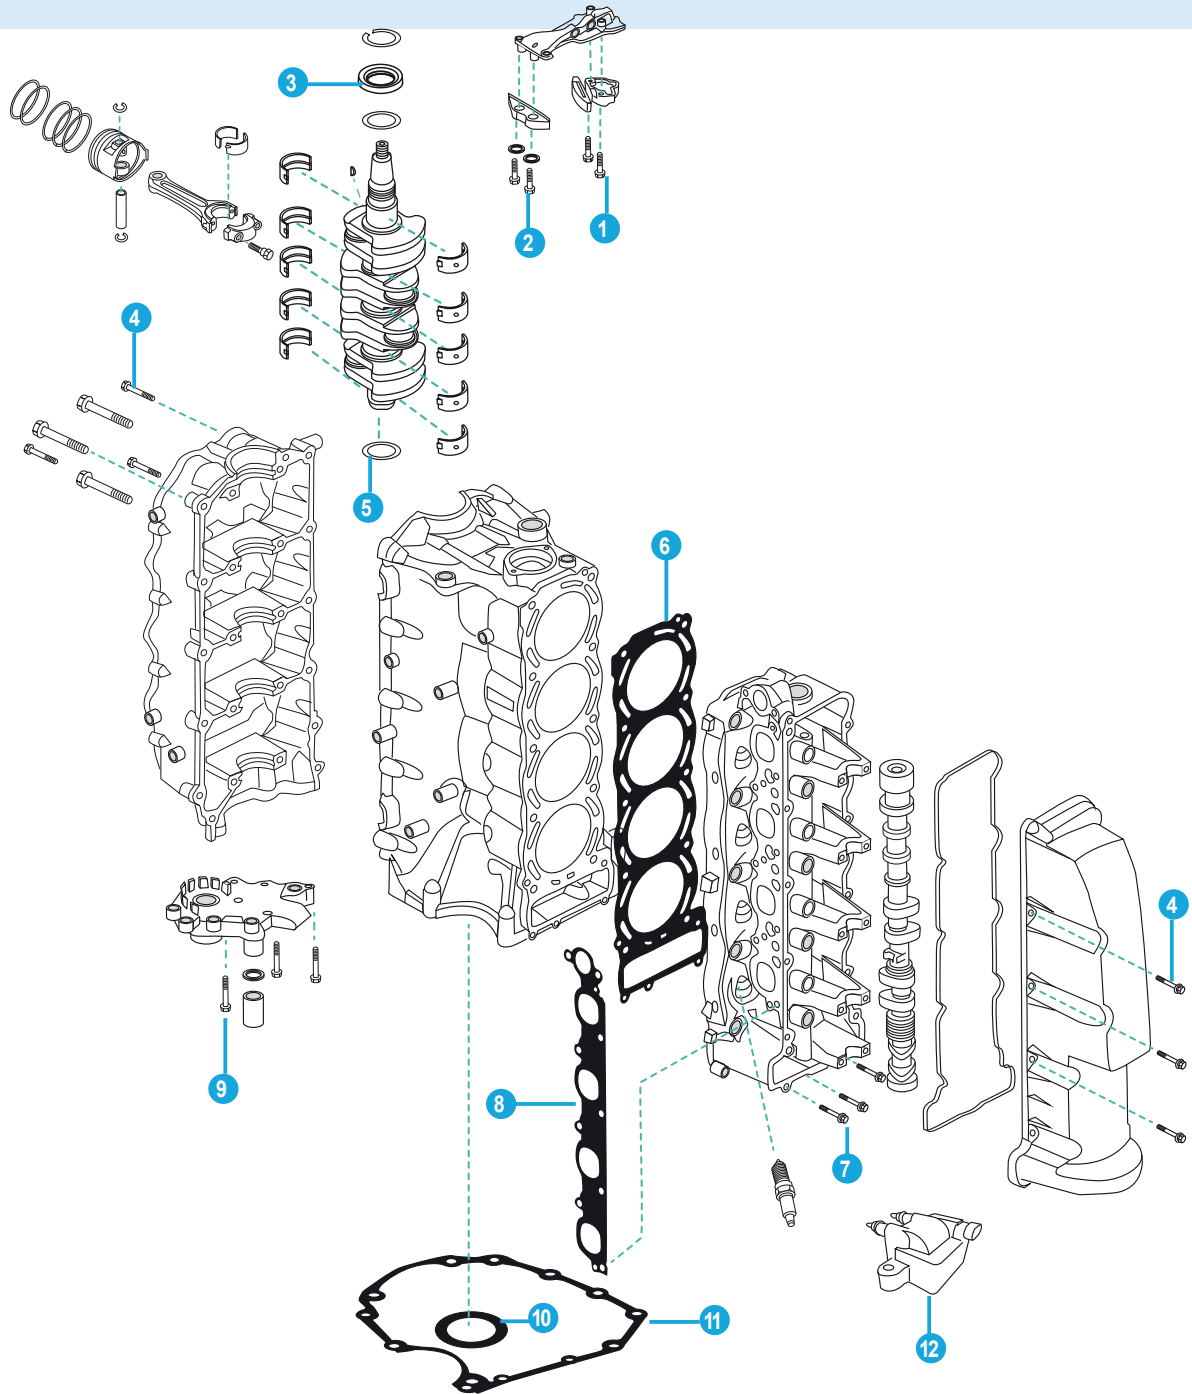

4T
STROKES

135, 150 HP SEAPRO, PRO XS

	REF	OEM			UN.
1	PAGB/T5783-M6X30	88552530	TORNILLO M6X30	BOLT M6X30	2
2	PAGB/T5783-M6X20	88552520	TORNILLO M6X20	BOLT M6X20	2
3	REC26-8M0035127	8M0035127	RETÉN	SEAL	1
4	PAGB/T5783-M6X25	88552525	TORNILLO M6X25	BOLTM6X25	12
5	REC25-8M0034912	8M0034912	ARO TÓRICO	O-RING	1
6	REC27-8M6000366	8M6000366	JUNTA CULATA	GASKET CYLINDER HEAT	1
7	PAGB/T5783-M6X40	88552540	TORNILLO M6X40	BOLT M6X40	3
8	REC27-8M6000365	27-8M6000365	JUNTA ESCAPE	EXHAUST GASKET	1
9	PAGB/T5783-M6X35	88552545	TORNILLO M6X35	BOLT M6X35	4
10	REC25-8M0056667	8M0056667	RETÉN	OIL SEAL	1
11	REC27-8M0057703	8M0057703	JUNTA BASE MOTOR	GASKET ENGINE	1
12	REC300-8M0044991	300-8M0044991	BOBINA	COIL	2