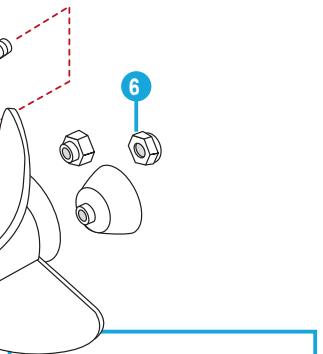

REF	OEM
REC26-41365A3	26-41365A3