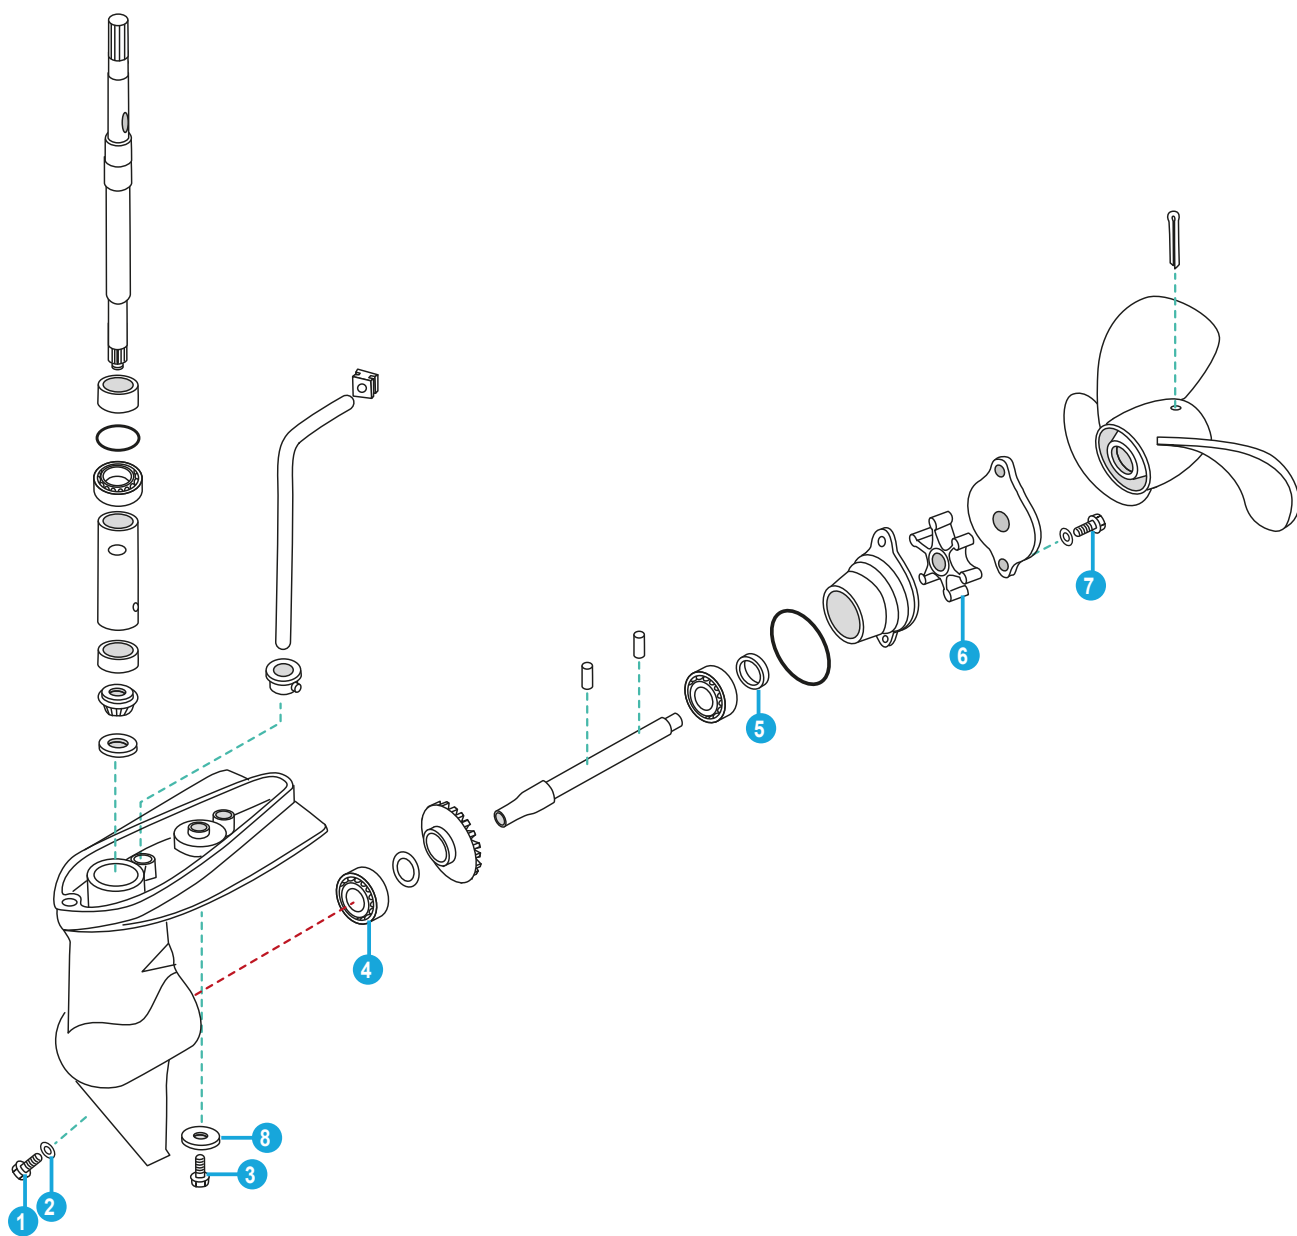

2T 2, 2.5 HP
STROKES

	REF	OEM		
1	REC90340-08002	953683	TORNILLO DRENAJE	BOLT, DISCHARGING OIL
2	REC90430-08020	95220	JUNTA	GASKET
3	PAGB/T5783-M6X16	16832	TORNILLO M6X16	BOLT M6X16
4	REC30-95347	95347	COJINETE	BEARING
5	PAF8-04000101	95348	RETÉN ACEITE	OIL SEAL
6	REC47-952892	952892	IMPULSOR	IMPELLER
7	PAGB/T5787-M6X20	167051	TORNILLO M6X20	BOLT M6X20
8	REC676-45251-00AL	823913Q	ÁNODO	ANODE