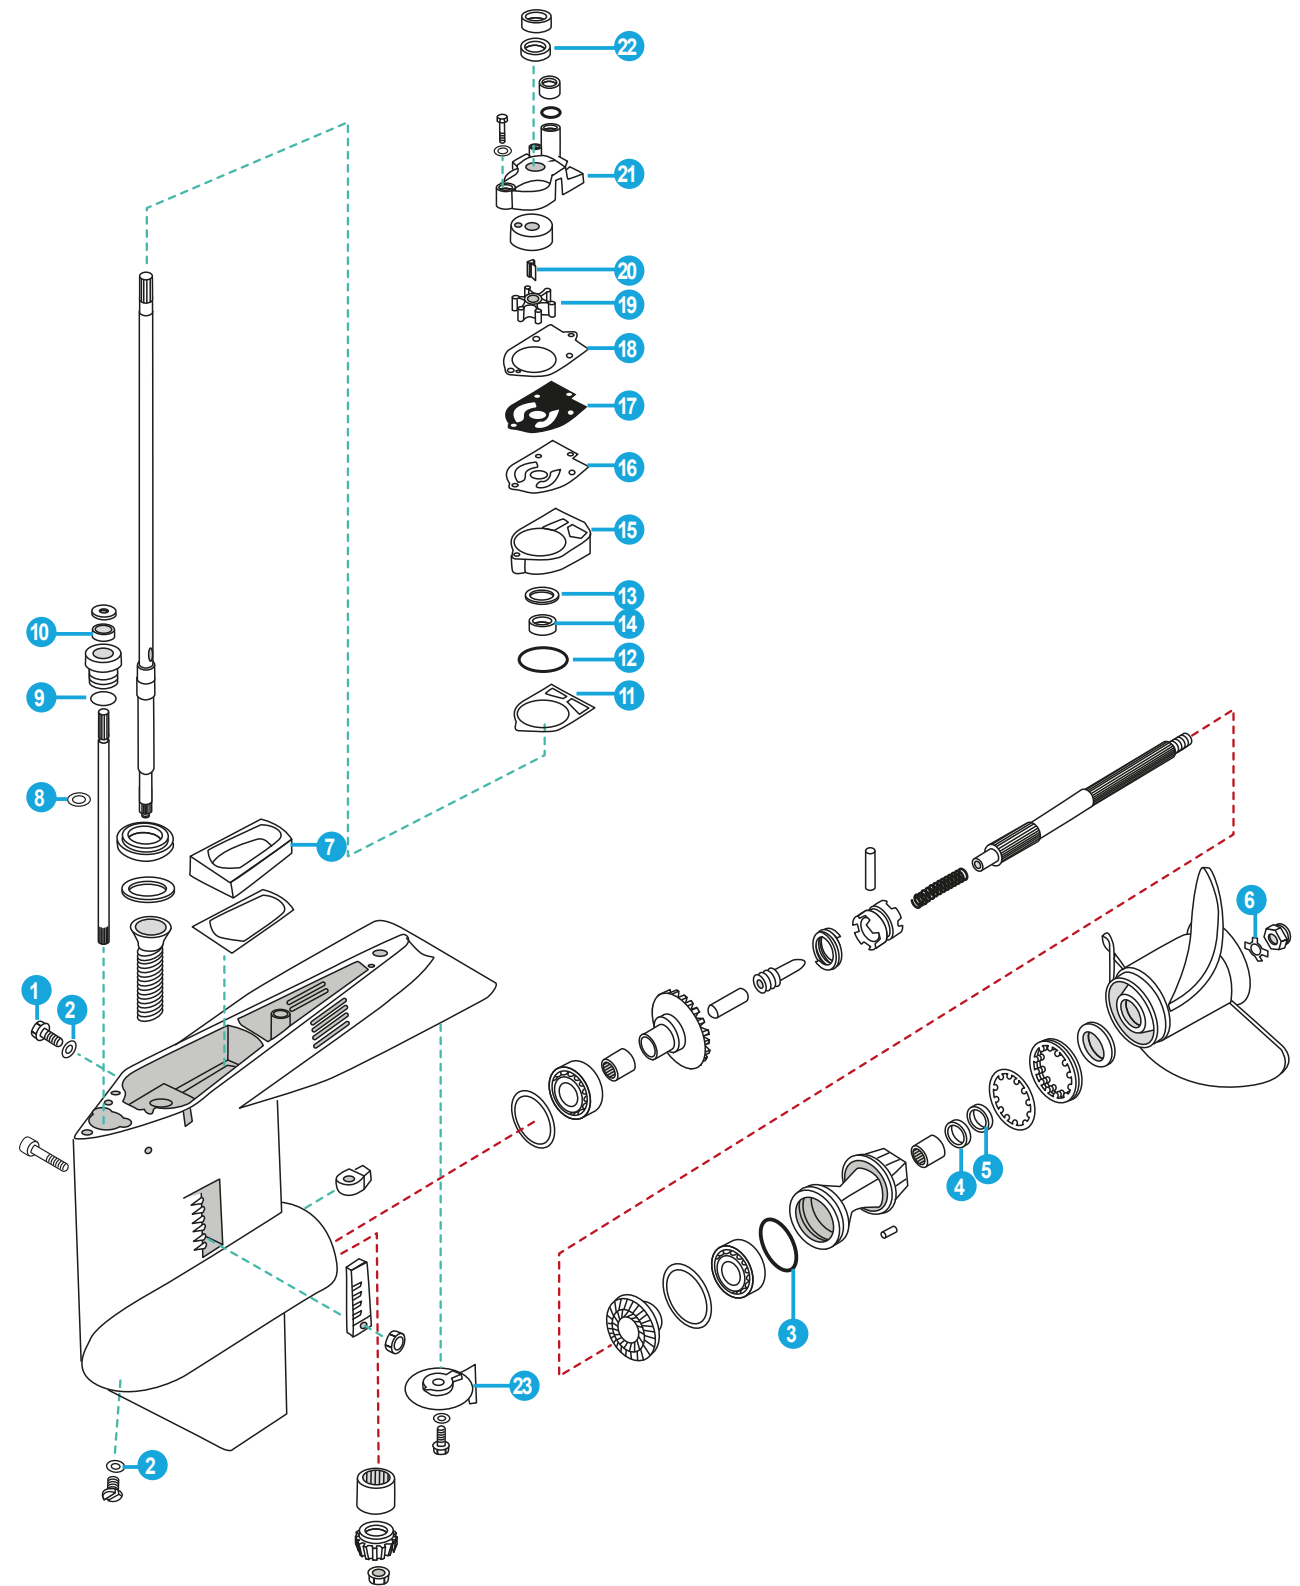

2T 30 - 70 HP (2, 3, 4 CYL) (1977-97)

	REF	OEM		
1	REC10-79953Q04	10-79953Q2	JUEGO TORNILLOS	SCREW SET
2	REC12-191833	12-19183-3	JUNTA	GASKET
3	REC3852866	25-31986	ARO TÓRICO	O-RING
4	REC26-69188	26-69188	RETÉN ACEITE	OIL SEAL
5	REC26-69189	26-69189	RETÉN ACEITE	OIL SEAL
6	REC14-76281Q	14-76281	CIERRE HÉLICE	TAB WASHER
7	REC37721001	37721	RETÉN	SEAL
8	REC53-29641	53-29641	ARO RETENEDOR	RETAINING RING
9	REC25-25439	25-25439	ARO TÓRICO	O-RING
10	REC26-8164641	26-816464-1	RETÉN ACEITE	OIL SEAL
11	REC27-19552	27-19552	JUNTA	GASKET
12	REC302588	25-26722	ARO TÓRICO	O-RING
13	REC321466	26-79831	RETÉN ACEITE	OIL SEAL
14	REC26-90562	26-90562	RETÉN ACEITE	OIL SEAL
15	REC46-77177A1	46-77177A1	BASE BOMBA AGUA	WATER PUMP BASE
16	REC27-19553	27-19553	JUNTA	GASKET
17	REC32768	32768	TAPA BOMBA	WEAR PLATE
18	REC27-19551	27-19551	JUNTA	GASKET
19	REC47-89983T	47-89983T	IMPULSOR	IMPELLER
20	REC8M0032837	8M0032837	CHAVETA	KEY
21	REC46-77822A1	46-77822A1	CUERPO BOMBA AGUA	WATER PUMP HOUSING
22	REC25-20273	25-20273	PASADOR	SLINGER
23	REC31640Q4AL	31640Q4	ÁNODO	ANODE