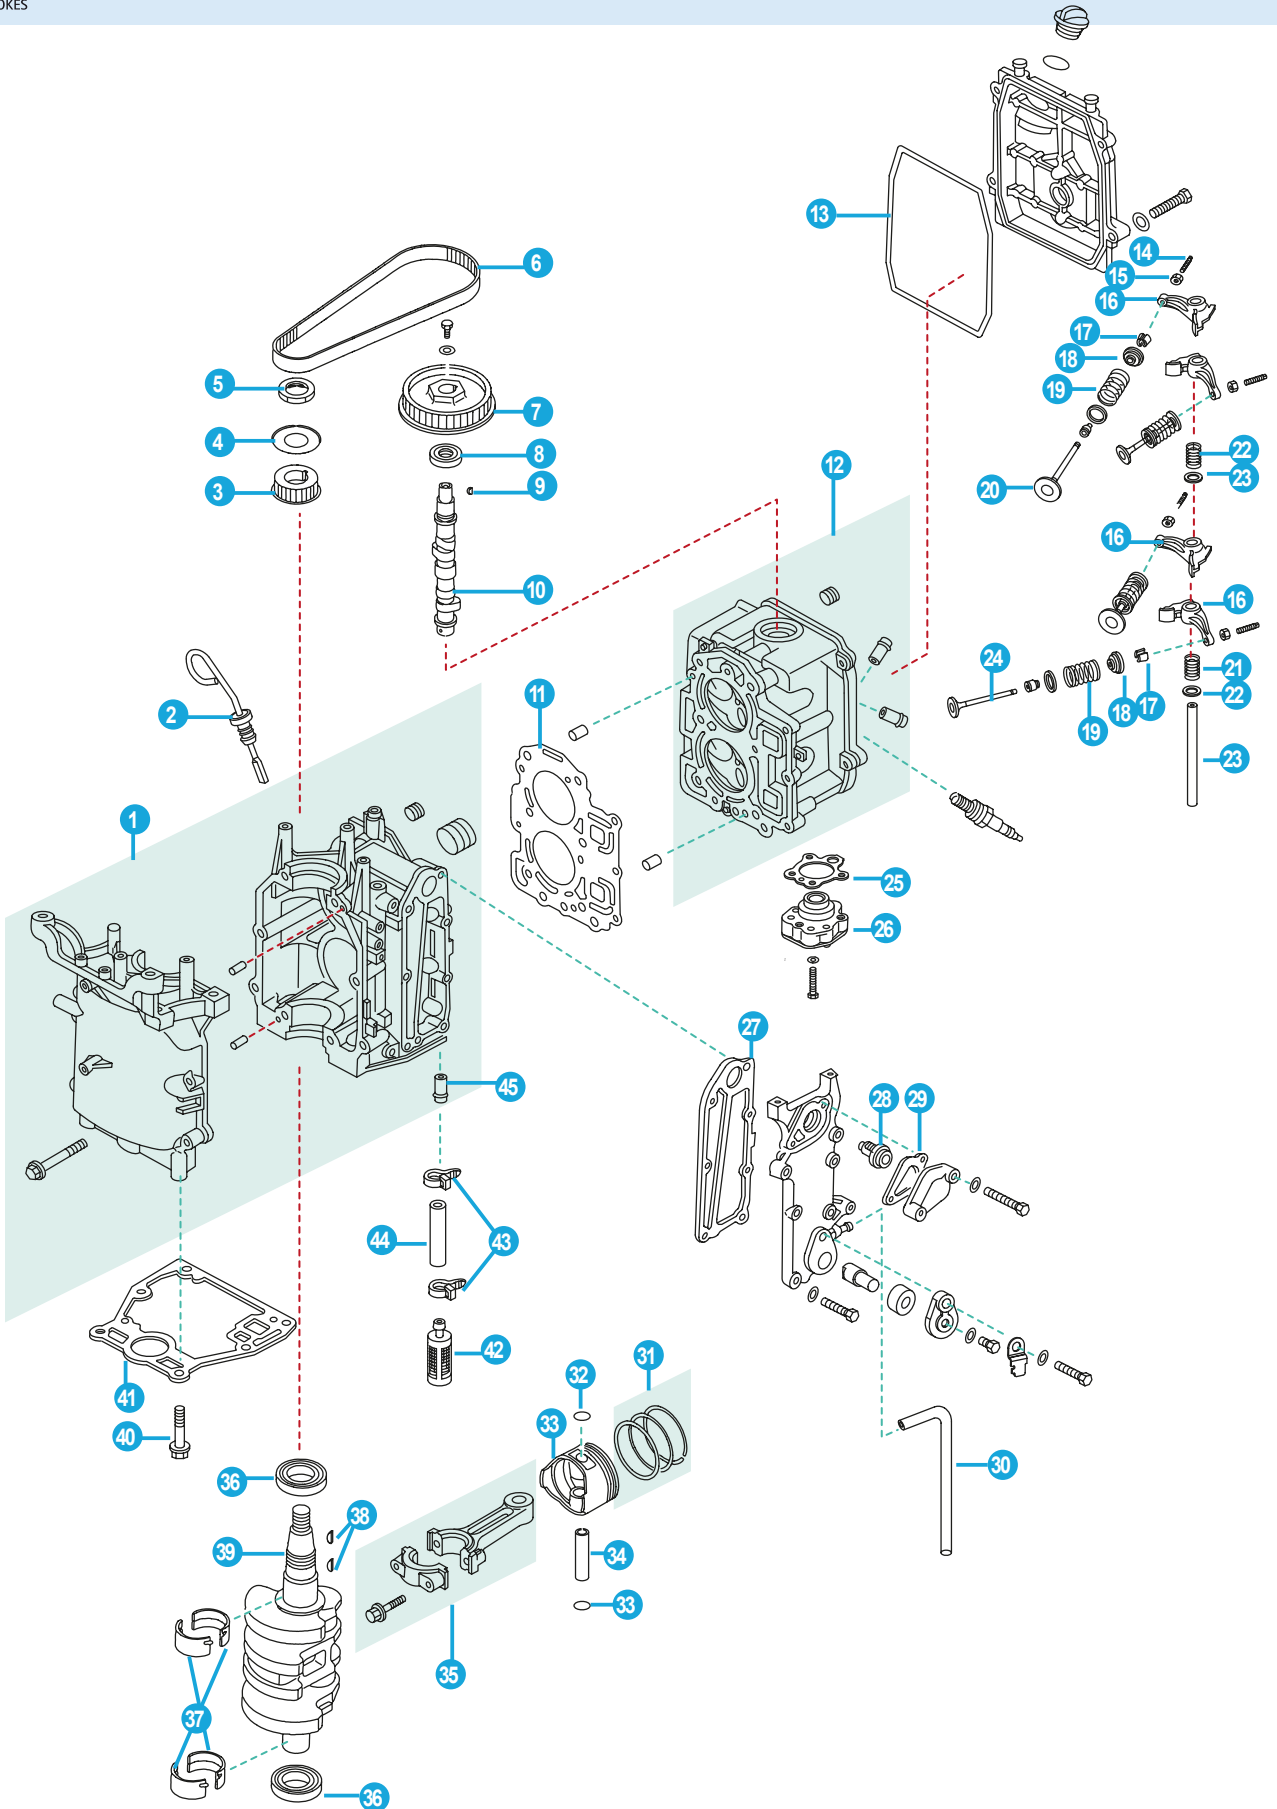

REF	OEM		UN.	
1	PAF8-05010000	878-815013T06	BLOQUE COMPLETO	CRANKCASSE ASSY	1
2	PAF8-00000200	803512001	MEDIDOR NIVEL ACEITE	OIL LEVEL GAUGE	1
3	PAF8-05010014	43-834955001	POLEA	DRIVER PULLEY	1
4	PAF8-05010015	895119	ARANDELA	WASHER	1
5	PAF8-05010016	11-855679001	TUERCA	NUT	1
6	PAF8-05000004	57-895120	CORREA	TIMING BELT	1
7	PAF8-05030400	43-834973001	POLEA	DRIVER PULLEY	1
8	PAF8-05030011	26-825455001	RETÉN	OIL SEAL	1
9	PAT3.6-04000006	28-95229	CHAVETA	KEY WOODRUFF	1
10	PAF8-05030008	834956005	ÁRBOL DE LEVAS	CAMSHAFT ASSY	1
11	PAF8-05000100	27-850836001	JUNTA CULATA	CYLINDER HEAD GASKET	1
12	PAF8-05030100	900-835430T03	CULATA	CYLINDER HEAD ASSY	1
13	PAF8-05000002	27-803508017	JUNTA TAPA CULATA	CYLINDER HEAD COVER GASKET	1
14	PAF15-07040303	10-825046001	TORNILLO AJUSTE	SCREW, VALVE ADJUSTING	4
15	PAF15-07040304	11-826150001	TUERCA	LOCK NUT	4
16	PAF8-05030200	850841002	BALANCÍN	ROCKER	4
17	PAF8-05030007	28-803556	SEGURO	COTTER, VALVE	8
18	PAF8-05030006	822650001	RETÉN MUELLE DE VÁLVULA	RETAINER, VALVE SPRINGER	4
19	PAF8-05030005	24-803554005	MUELLE VÁLVULA	SPRING VALVE	4
20	PAF8-05030001	850838T01	VÁLVULA ADMISIÓN	VALVE INTAKE	2
21	PAF8-05030009	24-825452001	MUELLE	SPRING ROCKER	4
22	PAF8-05030015	12-895118001	ARANDELA	WASHER	2
23	PAF8-05030010	850842001	EJE	SHAFT ROCKER	1
24	PAF8-05030002	850839T01	VÁLVULA ESCAPE	VALVE EXHAUST	2
25	PAF8-05030012	27-853523001	JUNTA BOMBA ACEITE	OIL PUMP GASKET	1
26	PAF8-05030300	834967T03	BOMBA ACEITE	OIL PUMP	1
27	PAF8-05010004	27-834952001	JUNTA ESCAPE	GASKET, EXHAUST COVER	1
28	REC855676002	855676002	TERMOSTATO	THERMOSTAT	1
29	PAF8-05010005	27-853702005	JUNTA TERMOSTATO	GASKET, THERMOSTAT	1
30	PAF8-05000024	35-851848003	TUBO	WATER PIPE	1
31	REC39-8M0055809	39-8M0055809	KIT SEGMENTOS	PISTON RING KIT	1
32	PAF15-07020005	53-16057	CLIP	CLIP	4
33	PAF8-05020101	700-834963A02	PISTÓN	PISTON	2
34	PAF8-05020105	41-825713001	PIN, PISTÓN	PIN, PISTON	2
35	PAF8-05020200	600-834961002	BIELA	CONNENCTING ROD	2
36	PAF8-05010012	26-855681001	RETÉN	OIL SEAL	2
37	PAF8-05010009	31-834960T08	COJINETE DE BANCADA	BUSH	4
38	PAF4-04000019	28-825666001	CHAVETA	KEY WOODRUFF	2
39	PAF8-05020001	400-834957T01	CIGÜEÑAL	CRANK	1
40	PAF8-00000003	10-89514001	TRONILLO M8X35	BOLT M8X35	6
41	PAF8-00000004	27-835427003	JUNTA BASE MOTOR	GSKET ENGINE BASEMENT	1
42	PAF8-05000800	35-895152002	FILTRO ACEITE	OIL FILTER	1
43	PAF8-05000025	54-816311T	CLIP	HOOP	2
44	PAF8-05000017	32-895153	MANAGUERA	HOSE	1
45	PAF8-05010002	22-822644001	RACOR	NIPPLE	1