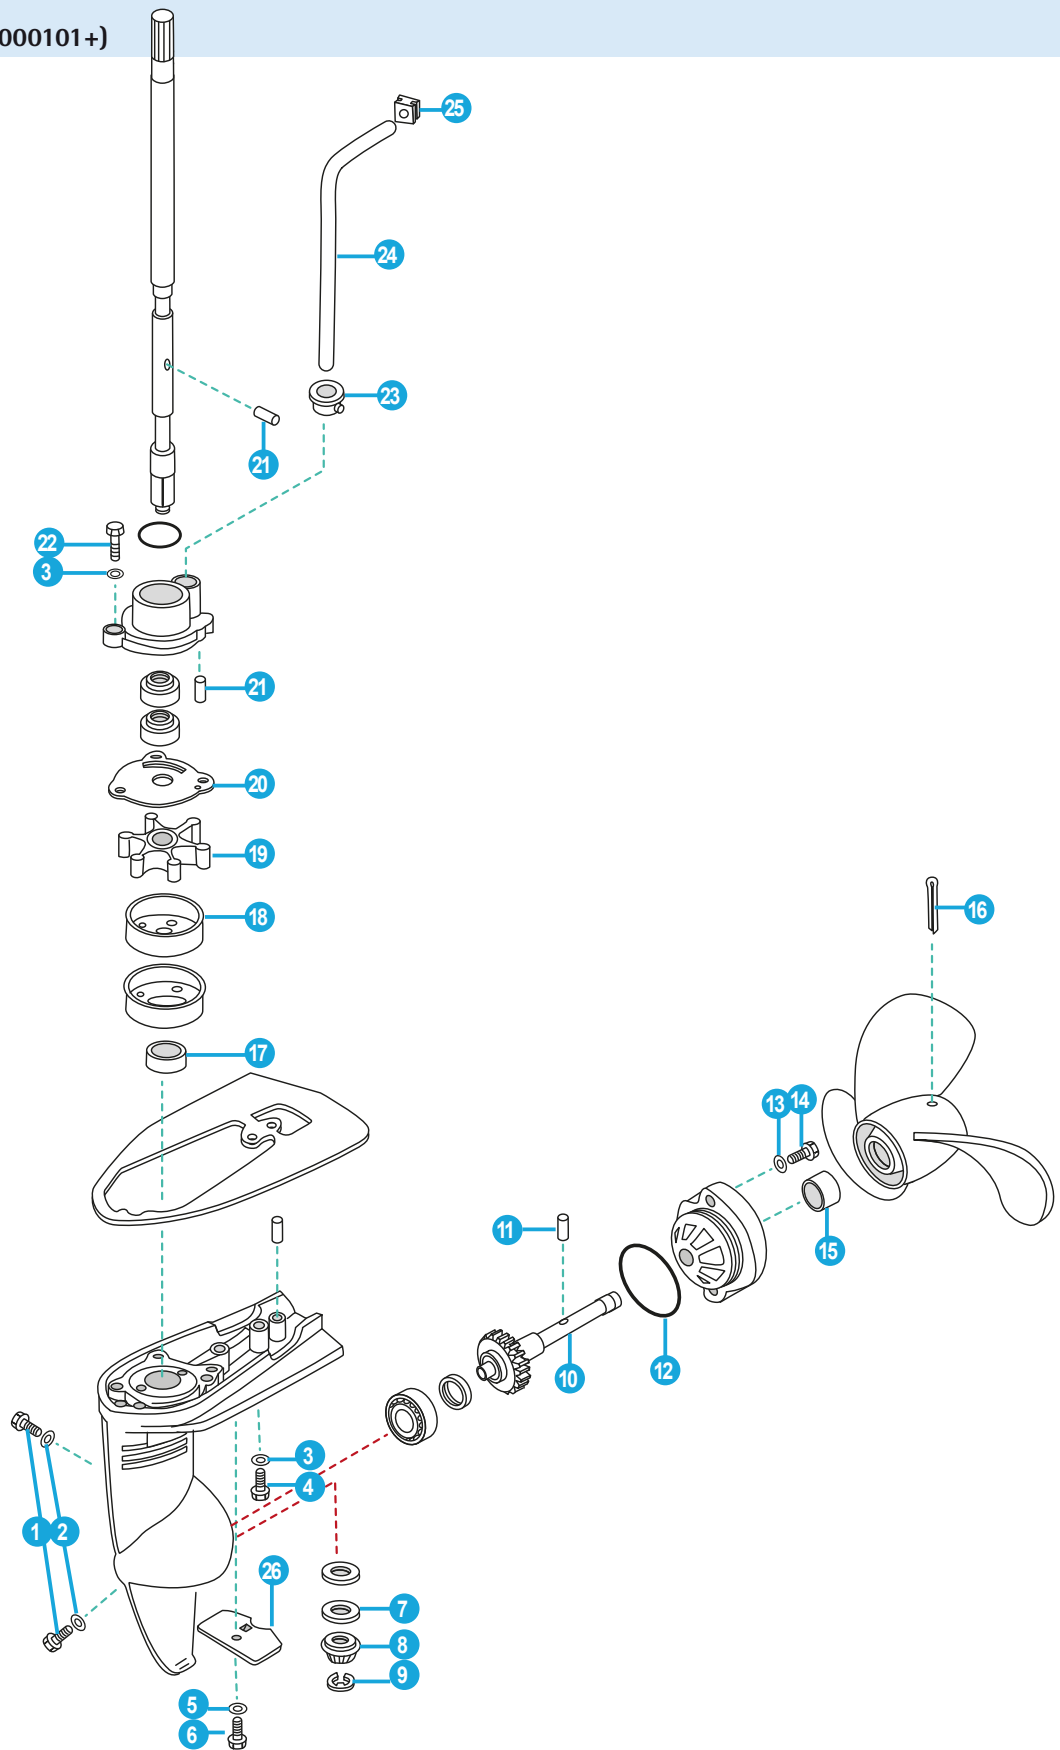

DESPIECE COLAS
2 TIEMPOS

GEAR CASE PARTS
2 STROKES

2T 2 HP
STROKES 2B - (6A1-000101+)

	REF	OEM		
1	REC90340-08002	22-81924M	TORNILLO DRENAJE	BOLT, DISCHARGING OIL
2	REC90430-08020	27-81987M	JUNTA	GASKET
3	PAGB/T97.1-8	12-82214M	ARANDELA	WASHER
4	PAGB/T5783-M6X30	10-83285M	TORNILLO	BOLT
5	PAGB/T861.1-87	12-82214M	ARANDELA	WASHER
6	PAGB/T5783-M6X35	10-91772M	TORNILLO	BOLT, FLANGE
7	PAF4-03000006	12-81875M	ARANDELA	WASHER
8	REC646-45551-00	43-80405M	PIÑÓN ATAQUE	INITIATIVE GEAR
9	PAGB/T896-86	53-82331M	CLIP	CIRCLIP
10	REC646-45560-00	43-80406M	ENGRANAJE CON EJE	GEAR WITH SHAFT
11	REC90250-03M10	17-81896M	PASADOR SEGURIDAD	PIN
12	REC93210-42101	25-14175M	ARO TÓRICA	O-RING
13	PAGB/T96-6	12-82214M	ARANDELA	WASHER
14	PAGB/T5783-M6X16	10-84368M	TORNILLO	BOLT
15	REC93103-10052	26-82250M	RETÉN	OIL SEAL
16	REC91490-30040	18-82134M	PASADOR ALETAS	PIN
17	REC93103-11051	26-82251M	RETÉN	OIL SEAL
18	REC646-44322-00	80393M	CASQUILLO INOX. BOMBA	INSERT
19	REC646-44352-01	47-80395M	IMPULSOR	IMPELLER
20	REC646-44322-00	80394M	PLATO BOMBA AGUA	OUTER PLATE
21	PAF2.6-03000013	17-82356M	PIN	PIN
22	PAGB/T5783-M5X16	10-92521M	TORNILLO	BOLT
23	REC646-44366-01	26-80398M	RETÉN TUBO AGUA	SEAL WATER PIPE
24	REC6A1-44361-00	32-80396M	TUBO AGUA	TUBE, WATER
25	REC646-44365-00	26-80397M	RETÉN TUBO DE AGUA	I-SHAPED RUBBER BAND
26	REC6L5-45251-03AL	810945M	ÁNODO	ANODE