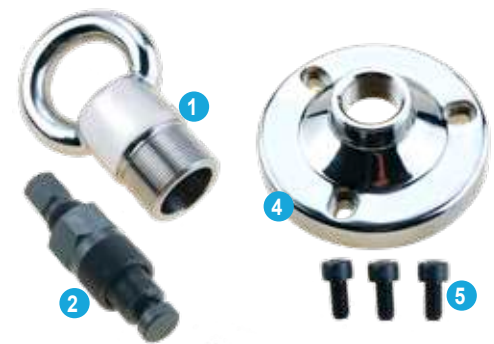

JUNTAS ADMISIÓN

REF	OEM		
REC27-151724	27-15172-3	65, 80 Jet 75, 90 (3 cyl) 100,115, 125 (4 cyl) (1988-98)	

REF	OEM		
REC27-139376	27-13937-6	65-125 HP (1988-10)	

REF	OEM		
REC27-192031	27-192031		

GASKETS, INTAKE

REF	OEM		
REC27-76952	27-76952	70-85 HP (1976-86)	

REF	OEM		
REC27-195982	27-195982		

REF	OEM		
REC27-892211	27-892211		

UNIDADES DE TRANSMISION

UNIT DRIVES & COMPONENTS

HERRAMIENTAS

TOOLS

LLAVE CABLE CAMBIO

SHIFT CABLE TOOL

Para montaje y desmontaje de los cables de cambio en las colas MC-I,R-MR, Alpha One, Gene II.

Installs and removes drive shaft bearing retainer on MC-1, R-MR, Blackhawk, all Bravo, and all Alpha drive units.

REF	OEM	
REC91-12037	91-12037	

HERRAMIENTAS VOLANTE MOTOR

FLYWHEEL PULLER

REF	OEM		2T STROKES	4T STROKES
REC90890-06820	90890-06820 91-83164M	40, 45, 50, 60HP (4 CYL) 75, 90, 115 (-1B366822)		✓

REF	OEM		2T STROKES	4T STROKES
REC91-895343T02	91-895343T02 91-895343T01	75-115HP (1B366823+) VERADO 135 - 300HP 150EFI		✓

	OEM	
1	91-904551	Adaptador universal de elevacion para motores
2	91-849154T1	Extractor de volante
3		Se adapta directamente en volantes Yamaha y Mercury que no contienen anillos de elevación integrados. (Se suministra con tornillos)
4		Fits directly on Yamaha and Mercury flywheels that do not contain integrated lift rings. (Supplied with screws)
5	REC43T02	KIT TORNILLOS
		Universal lift adapter for motors
		Flywheel puller
		1.5"
		SCREW KIT