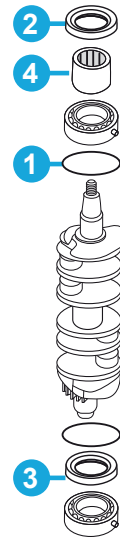

1	2	3	4
V-105 Jet	1996	USA	0D082000+	REC25-33465	REC26-419533	REC26-419533	
V-135 Carb. 1.50 ID Rodamiento superior Upper bearing	1986-88	USA	0A904646-0C100860	REC25-33465	REC26-419533	REC26-419533	
V-135 Carb. 1.37 ID Rodamiento superior Upper bearing	1986-88	USA	0A904646-0C100860	REC25-33465	REC26-419533	REC26-419533	
V-135 Carb.	1989-90	USA	0C100861+	REC25-33465	REC26-419533	REC26-419533	
V-135 Carb.	1991	USA	0C239553+	REC25-33465	REC26-419533	REC26-419533	
V-135 DFI	1998	USA	0G590000+	REC25-33465	REC26-419533	REC26-419533	
V-140 Jet	1994-95	USA	0D082000+	REC25-33465	REC26-419533	REC26-419533	
V-150 (V-150 & V-1500) Carb.	1973-77	USA	4868998-0A904645		REC26-419533	REC26-419533	
V-150 Carb. 1.50 ID Rodamiento superior Upper bearing	1986-88	USA	0A904646-0C100860	REC25-33465	REC26-419533	REC26-419533	
V-150 Carb. 1.37 ID Rodamiento superior Upper bearing	1986-88	USA	0A904646-0C100860	REC25-33465	REC26-419533	REC26-419533	
V-150 Carb.	1989-90	USA	0C100861-0C239552	REC25-33465	REC26-419533	REC26-419533	
V-150 XR4, Magnum II	1988	USA	0B242885-0C239552	REC25-33465	REC26-419533	REC26-419533	
V-150 Carb.	1991	USA	0C239553+	REC25-33465	REC26-419533	REC26-419533	
V-150 XR4, 6/Mag II, III	1991	USA	0C239553+	REC25-33465	REC26-419533	REC26-419533	
V-150 EFI	1993-95	USA	0D082000+	REC25-33465	REC26-419533	REC26-419533	
V-150 DFI	1998	USA	0G590000+	REC25-33465	REC26-419533	REC26-419533	
V-175 (V-175, 1750) Carb.	1976-79	USA	4301235-5393736		REC26-419533	REC26-419533	
V-175 (V-175, 1750) Carb.	1976-79	AUS	8058870-8064249		REC26-419533	REC26-419533	
V-175 Carb.	1980-81	USA	5393737-6618750		REC26-419533	REC26-419533	
V-175 Carb.	1980-81	AUS	8064250		REC26-419533	REC26-419533	
V-175 Carb.	1985-88	USA	6618751-0C239552		REC26-419533	REC26-419533	
V-175 Carb.	1991	USA	0C239553+	REC25-33465	REC26-419533	REC26-419533	
V-175 EFI	1991	USA	0D000750+	REC25-33465	REC26-419533	REC26-419533	
V-200 (V-200, 2000) Carb.	1978-79	USA	4839034-05363917		REC26-419533	REC26-419533	
V-200 Carb.	1980-81	USA	05363918-6073191		REC26-419533	REC26-419533	
V-200 Carb.	1980-81	AUS	8061595-8065672		REC26-419533	REC26-419533	
V-200 Carb.	1982-90	USA	6073192-0C291519	REC25-33465	REC26-419533	REC26-419533	
V-200 Carb.	1991	USA	0C291520+	REC25-33465	REC26-419533	REC26-419533	
V-200 EFI	1989-90	USA	0C100861-0C291519	REC25-33465	REC26-419533	REC26-419533	
V-200 EFI	1991	USA	0C291520+	REC25-33465	REC26-419533	REC26-419533	
V-200 DFI	1997	USA	0G386496+				REC31-816773A2
V-200 Laser	1987-88	USA	0B117316+	REC25-33465	REC26-419533	REC26-419533	
V-225 (2.4L)	1980-81	USA	5628028		REC26-419533	REC26-419533	
V-225(3.0L) Carb.Sea Pro,Marathon	1994-98	USA	0G245605-0G303045			REC26-859093	REC31-816773A2
V-225(3.0L) Carb.Sea Pro,Marathon	1994-98	USA	0G303046+				REC31-816773A2
V-225 DFI	1998	USA	0G590000+				REC31-816773A2
V-225 EFI	1995-98	USA	0G129222-0G303045			REC26-859093	REC31-816773A2
V-225 EFI	1995-98	USA	0G303046+				REC31-816773A2
V-250 Carb. Montaje de rodamiento superior Upper bearing fitting	1989-94	USA	0C101891+				REC31-816773A2
V-250 EFI	1995-98	USA	0G129222-0G303045			REC26-859093	REC31-816773A2
V-250 EFI	1995-98	USA	0G303046+				REC31-816773A2
V-275 Carb. Montaje de rodamiento superior Upper bearing fitting	1989-94	USA	0C101891+				REC31-816773A2