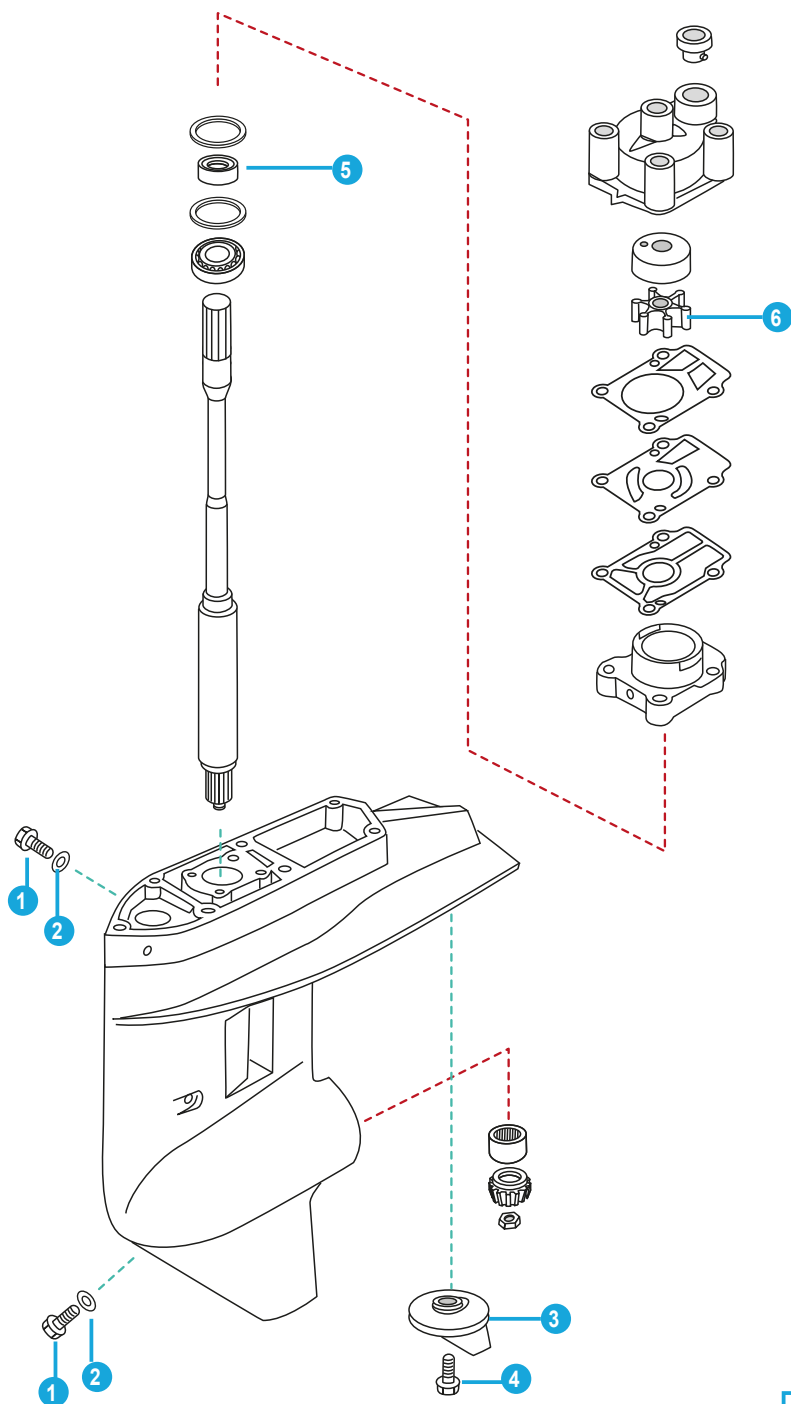

4T 25 EFI, 30 EFI
STROKES