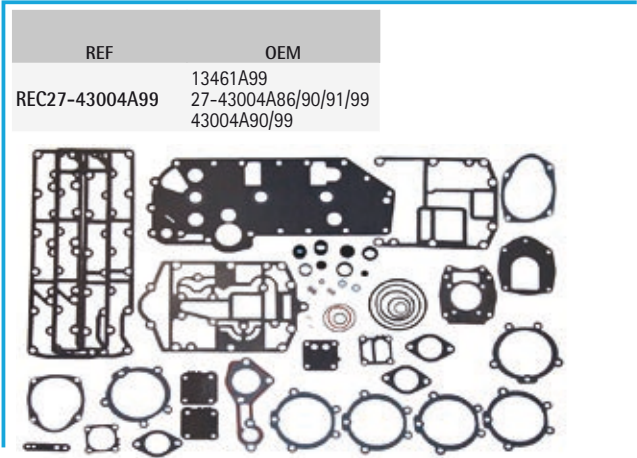

2T
STROKES

JUNTAS BASE DE MOTOR

REF	OEM	Icon
REC6E0-45113-A1	27-91780M 4A, 5C (1977-89)	

REF	OEM	Icon
REC6G1-45113-A1	11560M 6C 8C (1978-86)	

REF	OEM	Icon
REC682-11351-A0	27-96602M 9.9C 15C, K, W15 (1979-86)	

REF	OEM	Icon
REC8M0000822	828553 30, 40 HP (2cyl) 30, 40, 45 Jet 40, 50, 60 (3 cyl) (1994-10)	

REF	OEM	Icon
REC61T-45113-A0	27-84775 20C, 25C (Thru prop) 25K 30a W30 (w/Marathon) (1977-98)	

REF	OEM
REC27-191861	27-191861

CYLINDER GASKET

REF	OEM	Icon
REC696-45113-00	27-16717M 55, W55 (1984-89)	

REF	OEM	Icon
REC27-430075	27-43007-3 65, 80 Jet 100, 115, 125 (4 cyl) 75, 90 (3 cyl) 75, 90, 115 DFI (3 cyl) (1.5 L)	

REF	OEM	Icon
REC27-991764	27-99176-3 110, 140 Jet (2.5L) 150, 175 Pro X5 (2.5L) 135-200 HP (V-Models) (1976-10)	

REF	OEM	Icon
REC6F5-45113-A0	27-11885 K40 HP W40 (w/Marathon) (1989-98)