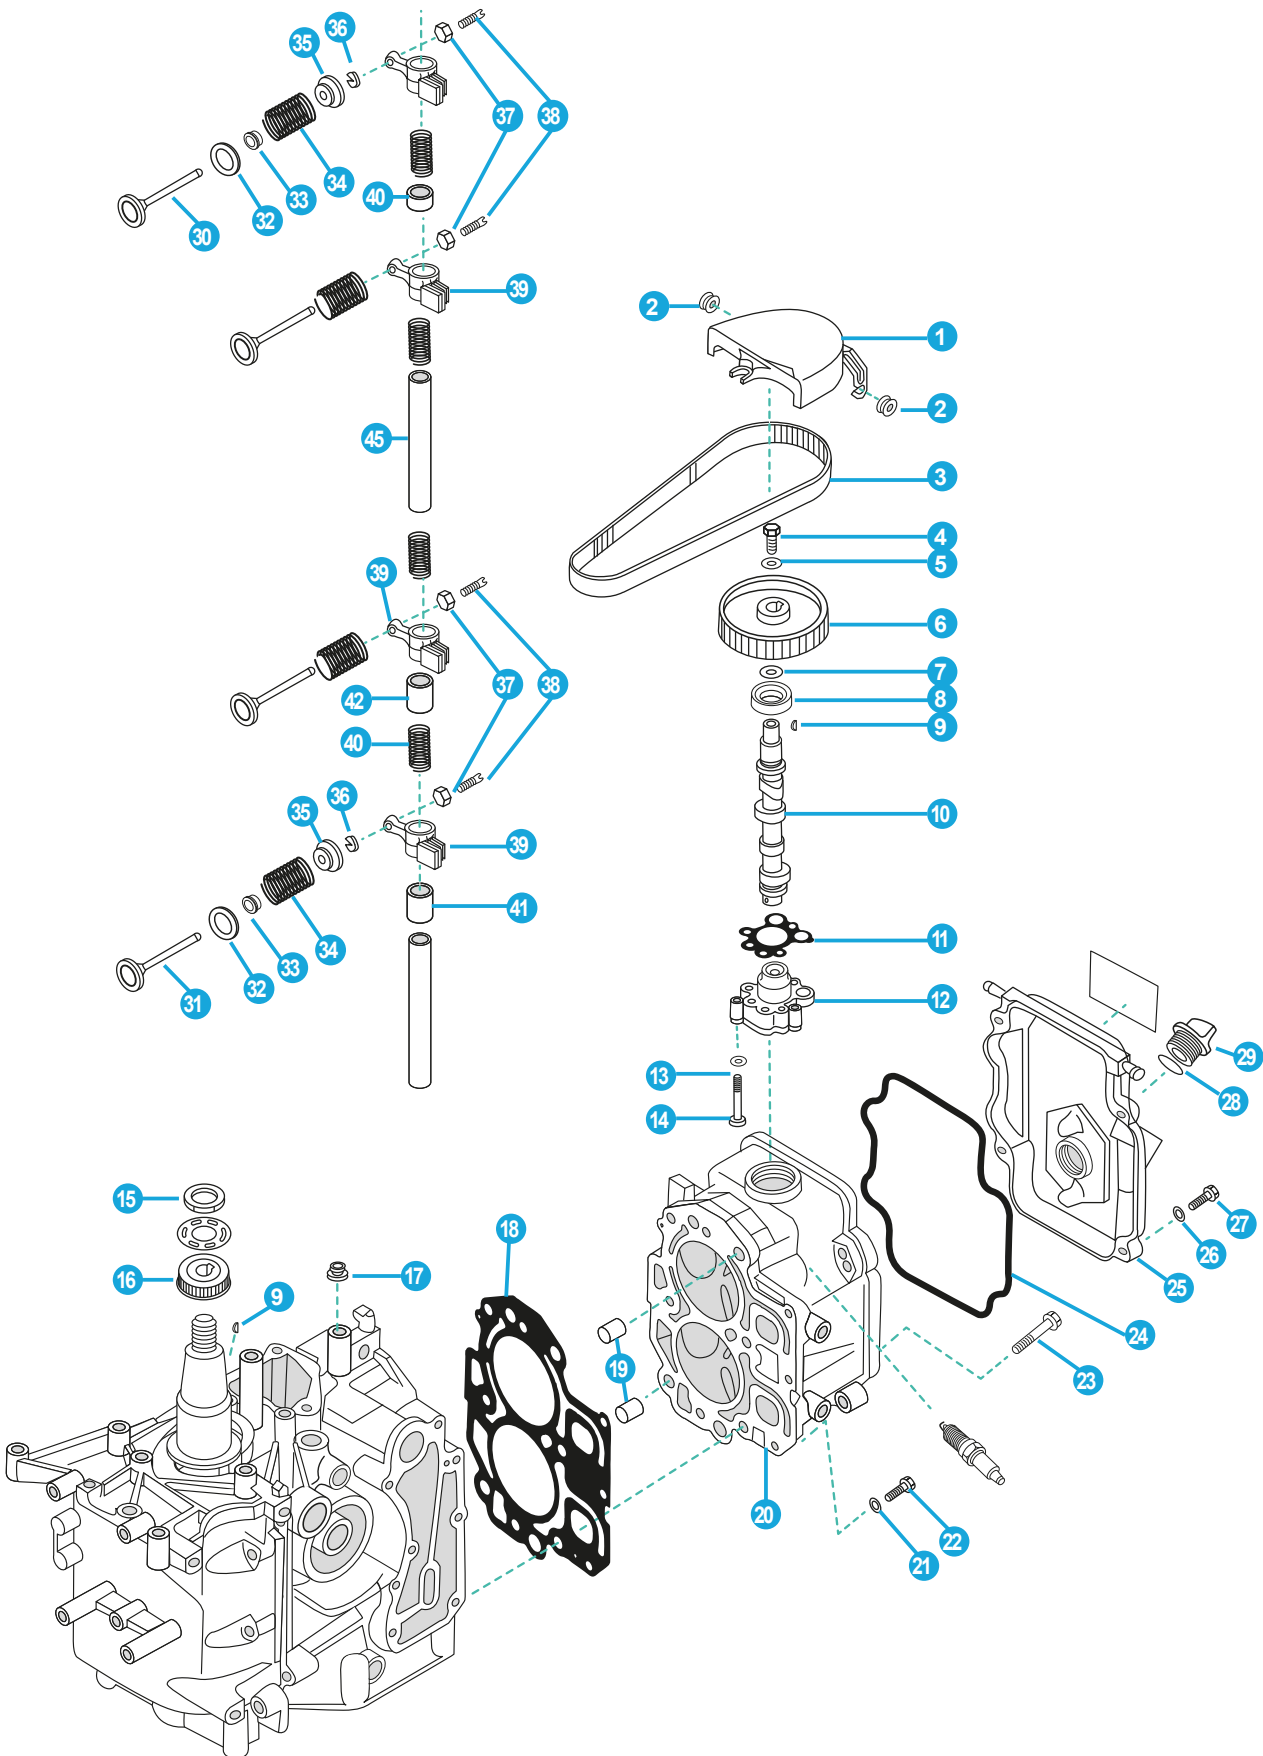

4T 8 (BONDESEE) (INT.) (OP086824 - OP4000999) • 9.9 (323 CC) (OP075166 - OP400999)
STROKES 13.5 (INT.) (OP134638+) • 15 (9973100+)

	REF	OEM			UN.
1	PAF15-07000024	85691	TAPA	COVER, DUST	1
2	PAF15-07050003	25-8527681	GOMA	RING RUBBER A	2
3	REC66M-46241-00	835392	CORREA DISTRIBUCIÓN	BELT TIMING	1
4	PAGB/T5783-M5X12	10-826957M	TORNILLO	BOLT	1
5	PAGB/T5287-6	12-825498	ARANDELA	BIG WASHER	1
6	PAF15-07040018	43-834973	POLEA DE CORREA	BELT PULLEY, DRIVEN	1
7	PAF15-07040017	12-82710M	ARANDELA	WASHER	1
8	PAF15-07040008	26-825455	RETÉN DE ACEITE	OIL SEAL	1
9	PAGB/T1099-3X5X13	28-825666	CHAVETA	KEY, WOODRUFF	2
10	PAF15-07040200	834956	ÁRBOL DE LEVAS	CAMSHAFT ASSY	1
11	PAF15-07040016	27-853523	JUNTA	MAT, AIRPROOF	1
12	PAF15-07040500	834967A1	BOMBA ACEITE	OIL PUMP ASSY	1
13	PAGB/T97.1-8		ARANDELA	WASHER	3
14	PAGB/T5783-M5X12	10-850879	TORNILLO	BOLT	3
15	PAF15-07030005	1-855679	TUERCA	NUT	1
16	PAF15-07030003	43-834955	POLEA DENTADA	BELT PULLEY, TIMING	1
17	PAF15-07010027	25-855690	GOMA	RUBBER RING	1
18	PAF15-07000100	27-850836	JUNTA CULATA	GASKET, CYLINDER HEAD	1
19	PAF15-07000001	17-825689	PIN CENTRADOR	HOLLOW PIN	2
20	PAF15-07040000	900-835430A1	CULATA	CYLINDER HEAD ASSY	1
21	PAGB/T96-6		ARANDELA	WASHER	3
22	PAGB/T5783-M6X25	10-82500925	TORNILLO	BOLT	3
23	PAF15-07000028	10-855677	TORNILLO	BOLT	6
24	PAF15-07050002	850837	JUNTA TAPA	SEAL, CYLINDER COVER	1
25	PAF15-07050001	834954	TAPA BALANCINES	COVER, CYLINDER HEAD	1
26	PAGB/T96-6		ARANDELA	WASHER, PLATE	7
27	PAGB/T5783-M6X20	825702	TORNILLO	BOLT	4
28	PAJASOF40435-022	25-825492	TÓRICA	O-RING	1
29	PAF15-07050004	825490	TAPÓN ACEITE	PLUG, OIL	1
30	PAF15-07040001	850838	VÁLVULA ADMISIÓN	VALVE, INTAKE	2
31	PAF15-07040002	850839	VÁLVULA ESCAPE	VALVE, EXHAUST	2
32	PAF15-07040004	855959	ARANDELA DE ASIENTO	SEAT, VALVE SPRING	4
33	PAF166-010003	26-822647	RETÉN	SEAL, VALVESTEM	4
34	PAF15-07040005	24-850840	MUELLE	SPRING, VALVE	4
35	PAF15-07050006	822650	RETÉN RESORTE	SPRING, VALVE RETAINER	4
36	PAF15-07040007	28-822651	SEGURO DE VÁLVULA	CLAMP, VALVE	8
37	PAF15-07040304	11-826150	TUERCA	LOCK NUT	4
38	PAF15-07040303	10-825046	TORNILLO REGULADOR	SCREW, VALVE ADJUSTING	4
39	PAF15-07040301	825451	BALANCÍN	VALVE ROCKER	4
40	PAF15-07040009	880135	CASQUILLO	BUSHER	1
41	PAF15-07040012	825451	CASQUILLO B	BUSHER B	1
42	PAF15-07040011	880134	CASQUILLO A	BUSHER A	1
	PAF15-07000000	802733A98	MOTOR COMPLETO	POWER HEAD COMPLETE	1