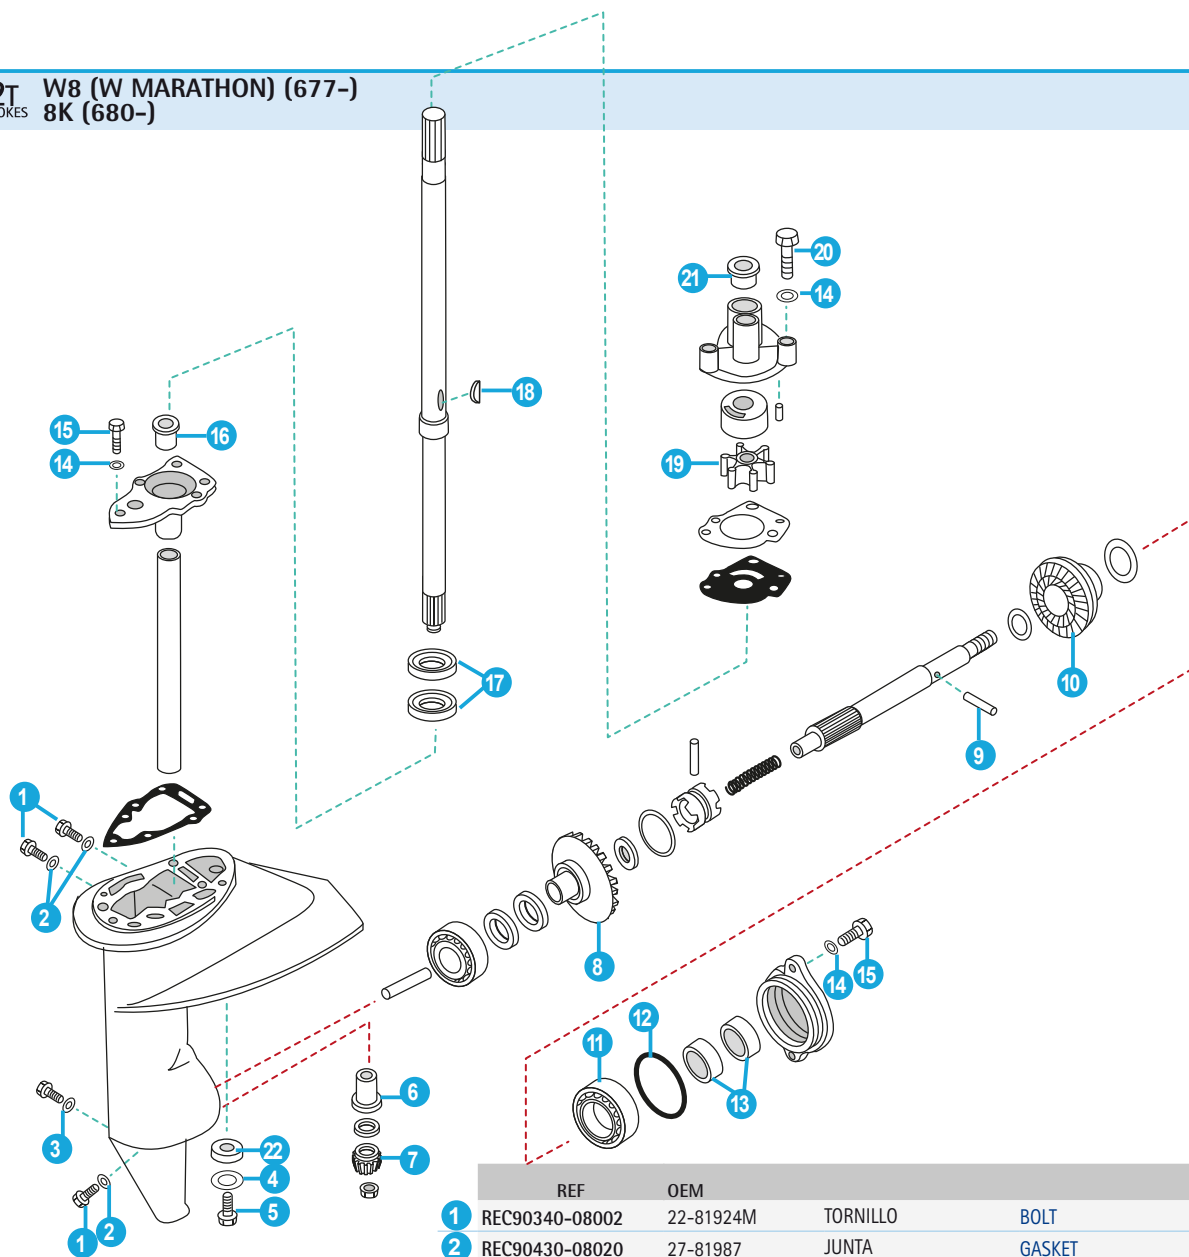

2T W8 (W MARATHON) (677-)
STROKES 8K (680-)

	REF	OEM		
1	REC90340-08002	22-81924M	TORNILLO	BOLT
2	REC90430-08020	27-81987	JUNTA	GASKET
3	REC90430-06M03	27-95610	JUNTA	GASKET
4	PAGB/T861.1-87	12-827055M	ARANDELA	WASHER
5	PAGB/T5783-M6X35	10-91722M	TORNILLO	BOLT
6	REC647-45316-09	23-80536M	CASQUILLO	DAMPER
7	REC647-45551-00	43-82542M	PIÑÓN ATAQUE	INITIATIVE GEAR
8	REC647-45560-00	43-80542M	PIÑÓN MARCHA AVANTE	POSITIVE GEAR ASSY
9	REC90250-05036	17-81901M	PASADOR	PIN
10	REC647-45570-00	43-80544M	PIÑÓN MARCHA ATRÁS	REVERSE GEAR
11	REC93306-00519	30-8528001	COJINETE	BEARING
12	REC93210-58677	25-15377M	ARO	O-RING
13	REC93101-15074	26-82226M	RETÉN ACEITE	OIL SEAL
14	PAGB/T96-6	12-881379	ARANDELA	WASHER
15	PAGB/T5783-M6X20	10-84058M	PERNO	BOLT
16	REC647-45316-09	23-80536M	CASQUILLO	BUSH
17	REC93101-18050	26-82228M	RETÉN ACEITE	OIL SEAL
18	REC90280-03024	28-81912M	CHAVETA	KEY
19	REC662-44352-01	47-95611M	IMPULSOR	IMPELLER
20	REC97095-06040	10-827043M	PERNO	BOLT
21	REC647-44366-00	26-80532M	GOMA	RUBER BAND
22	REC6E0-45251-12AL	97-18852M	ÁNODO	ANODE