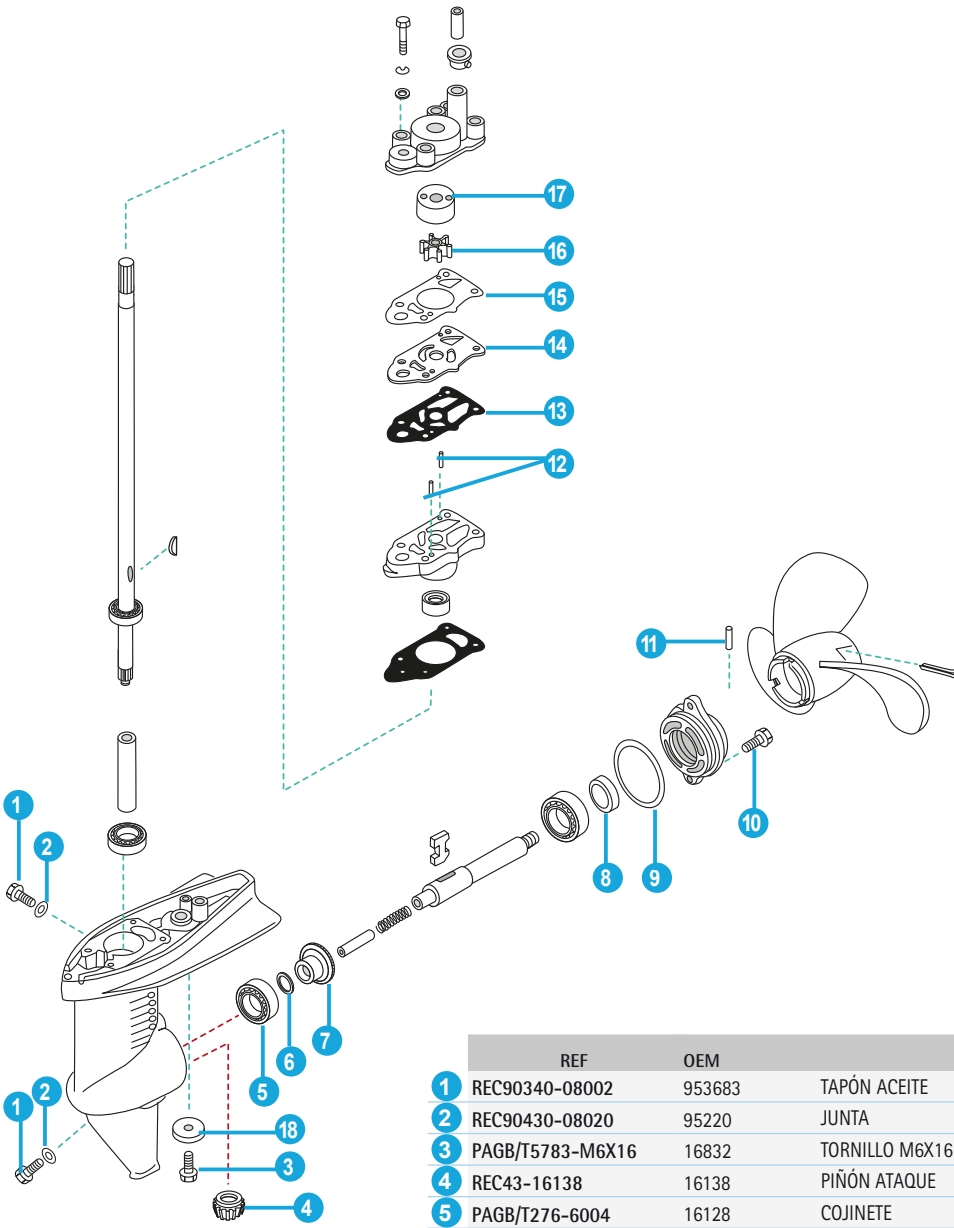

DESPIECE COLAS 4 TIEMPOS

GEAR CASE PARTS 4 STROKES

4T 2T 2, 2.5, 3.5 HP
STROKES STROKES

	REF	OEM		
1	REC90340-08002	953683	TAPÓN ACEITE	PLUG STRAIGHT SCREW
2	REC90430-08020	95220	JUNTA	GASKET
3	PAGB/T5783-M6X16	16832	TORNILLO M6X16	BOLT M6X16
4	REC43-16138	16138	PIÑÓN ATAQUE	INITIATIVE GEAR
5	PAGB/T276-6004	16128	COJINETE	BEARING
6	PAF8-04000012-1	16141	GRUESO (0.1 mm)	SHIM (0.1 mm)
	PAF8-04000012-2	813277	GRUESO (0.15 mm)	SHIM (0.15 mm)
7	REC43-812944	812944	PIÑÓN MARCHA AVANTE	POSITIVE GEAR
8	PAF8-04000101	95348	RETÉN	SEAL OIL
9	PAF8-04040002	16131	TÓRICA	O-RING
10	PAGB/T5787-M6X20	167051	TORNILLO M6X20	BOLT M6X20
11	REC17-81511Q02	815111	PIN	PIN
12	PAF8-04000021	9521811	PIN	PIN
13	REC3F0-65029-0	898101332	JUNTA	GASKET
14	REC898101371	898101371	PLACA BOMBA AGUA	PLATE WATER PUMP
15	REC27-898101331	898101331	JUNTA BOMBA AGUA	GASKET WATER PUMP
16	REC47-161543	161543	IMPULSOR	IMPELLER
17	REC161571	161571	CASQUILLO	BUSH
18	REC676-45251-00	82393Q	ÁNODO	ANODE