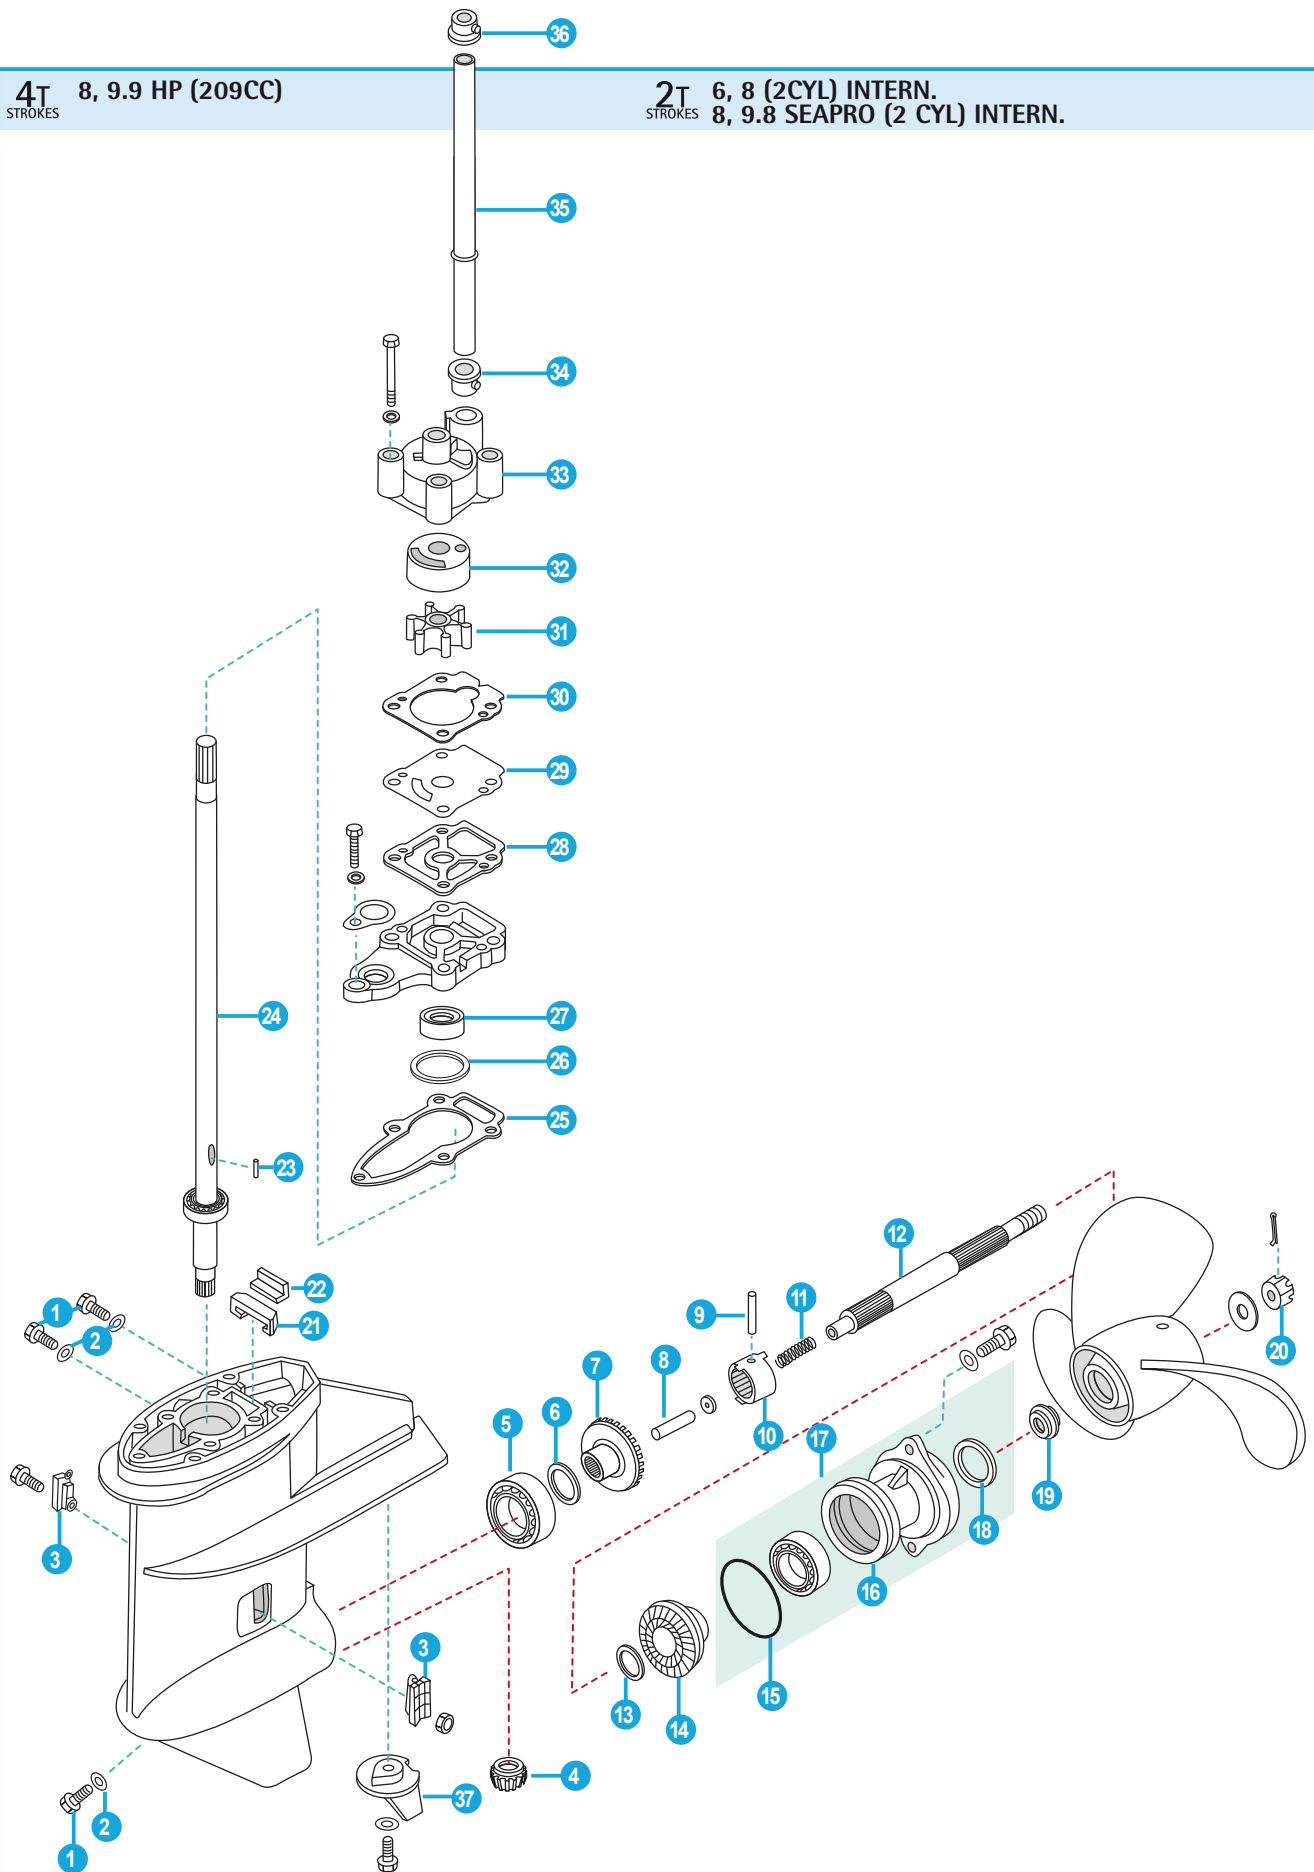

4T 8, 9.9 HP (209CC)
STROKES

2T 6, 8 (2CYL) INTERN.
STROKES 8, 9.8 SEAPRO (2 CYL) INTERN.

	REF	OEM		
1	REC90340-08002	95368 3	TAPÓN ACEITE	PLUG STRAIGHT SCREW
2	REC90430-08020	95220	JUNTA	GASKET
3	PAF8-04000017	803730001	FILTRO ENTRADA	WATER INLET
4	PAF8-04000003	803740 1	PIÑÓN ATAQUE	INITIATIVE GEAR
5	PAGB/T276-6204	30-8037331	RODAMIENTO	BEARING
6	PAF8-04000012-1	16141	GRUESO (0.1 mm)	SHIM (0.1 mm)
	PAF8-04000012-2	813277	GRUESO (0.15 mm)	SHIM (0.15 mm)
7	PAF8-04010000	8037391	PIÑÓN MARCHA AVANTE	POSITIVE GEAR
8	PAF8-04000305	16152	ÉMBOLO DE CAMBIO	PLUNGER SHIFT
9	PAF8-04010000	16150	PIN	PIN
10	PAF8-04000303	803745 1	SELECTOR	CLUTCH, DOG
11	PAF8-04000302	892777002	MUELLE	SPRING
12	PAF8-04000301	803744002	EJE HÉLICE	SHAFT PROPELLER
13	PAF8-04000012	16140	ARANDELA	WASHER
14	PAF8-04000014	803741 1	PIÑÓN MARCHA ATRÁS	REVERSER GEAR
15	PAF8-04040002	16131	TÓRICA	O-RING
16	PAF8-04040001	8037632T03	COJINETE DIÁBOLO	COVER LOWER CASING
17	PAF8-04040000		DIÁBOLO COMPLETO	COVER LOWER CASING ASSY
18	PAF8-04040004	16130	RETÉN ACEITE	OIL SEAL
19	PAF8-04000019	803743002	ESPACIADOR DE HÉLICE	CUSHION PROPELLER
20	PAF15-06000016	16147	TUERCA HÉLICE	NUT, PROPELLER
21	PAF8-04000016	895155	RETÉN	SEAL
22	PAF8-04000015	895156	RETÉN DE AGUA	WATER SEAL
23	PAF8-04000021	95218 11	PIN, ACERO INOX.	PIN, DOWEL
24	PAF8-04020001S	803738004	EJE S	SHAFT S
	PAF8-04020001L	803738005	EJE L	SHAFT L
25	PAF8-04000005	16158 7	JUNTA	GASKET
26	PAF8-04000004-1	853795 5	GRUESO	SHIM
27	PAF8-04000101	95348	RETÉN ACEITE	OIL SEAL
28	PAF8-04000006	16158 6	JUNTA	GASKET
29	PAF8-04000007	803753 1	PLACA BOMBA AGUA	PLATE WATER PUMP
30	PAF8-04000008	16158 5	JUNTA BOMBA AGUA	GASKET WATER PUMP
31	PAF8-04000200	803748 1	IMPULSOR	IMPELLER
32	PAF8-04000010	803751 1	TAPA BOMBA	PUMP CAP
33	PAF8-04000009	803750A02	CUERPO BOMBA DE AGUA	WATER PUMP, HOUSING
34	PAF8-04000013	804903	CASQUILLO DE GOMA	DAMPER, WATER PUMP
35	PAF8-02000006S	803755004	TUBO AGUA S	WATER TUBE S
	PAF8-02000006L	803755005	TUBO AGUA L	WATER TUBE L
36	PAF8-02000007	804899002	RETÉN TUBO DE AGUA	UPPER SEAL, WATER PIPE
37	REC853762T01AL	853762T01	ÁNODO	ANODE