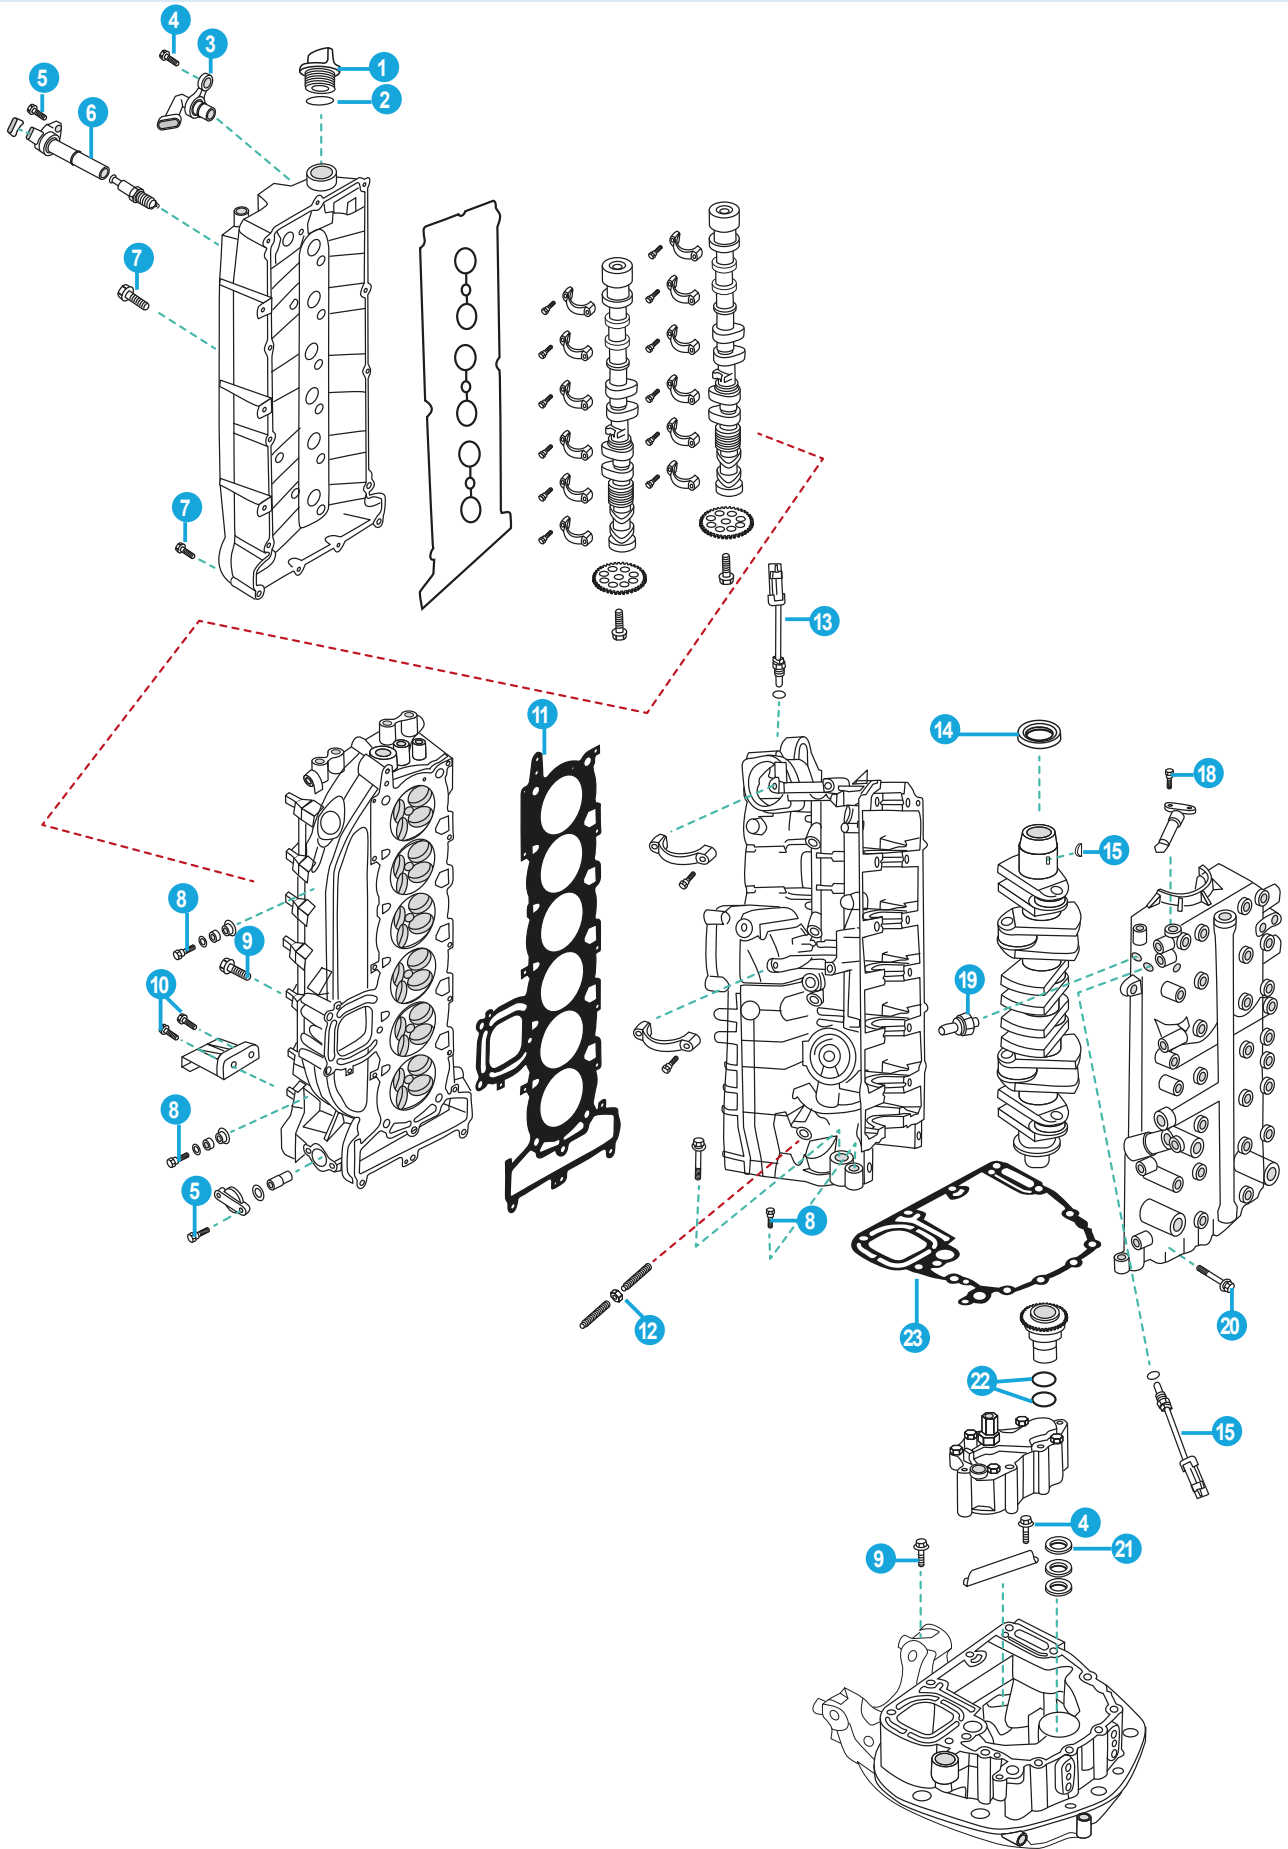

4T 200, 225, 250, 275, 300 HP VERADO (6 CYL)
STROKES

	REF	OEM			UN.
1	PAF15-07050004	859578A1	TAPÓN ACEITE	OIL CUP	1
2	PAJASOF404-35-025	90196	ARO TÓRICO	O-RING	1
3	REC8M0011987	8M0011987	SENSOR ARBOL LEVAS	CAMSHAFT SENSOR	1
4	PAGB/T5783-M6X16	88552516	TORNILLO M6X16	BOLT M6X16	1
5	PAF8-05000022	88552525	TORNILLO M6X25	BOLT M6X25	6
6	REC339-880615T01	880615T01	BOBINA COMPLETA	COIL ASSY	6
7	PAGB/T5783-M6X25	88552525	TORNILLO M6X25	BOLT M6X25	3
8	PAGB/T5783-M8X35	88552635	TORNILLO M8X35	BOLT M8X35	2
9	PAGB/T5783-M6X12	88552512	TORNILLO M6X12	BOLT M6X12	3
10	PAGB/T5783-M6X30	892454030	TORNILLO M6X30	BOLT M6X30	2
11	RM27-8M0033476	8M0024564	JUNTA CULATA	GASKET CYLINDER HEAT	1
12	PAGB/T6182-2000	401388	TUERCA	NUT	1
13	REC8M0142542	8M0010146	SENSOR TEMPERATURA	TEMPERATURE SENSOR	1
14	REC26-8M0032912	8M0032912	RETÉN CIGÜEÑAL	OIL SEAL	1
15	PAF25-05000024	91800	CHAVETA VOLANTE	KEY SEMISIRCLE FLYWHEEL	1
18	PAGB/T5783-M5X16	40011107	TORNILLO M5X16	BOLT M5X16	2
19	REC8M6000634	889659002	SENSOR PRESION DE ACEITE	OIL PRESSURE SENSOR	1
20	PAGB/T5783-M8X50	985810050	TORNILLO M8X50	BOLT M8X50	2
21	REC26-8M0033928	884461	RETÉN ACEITE	OIL SEAL	1
22	REC25-8M0034912	895791	ARO TÓRICO	O-RING	2
23	REC27-880642003	880624003	JUNTA BASE MOTOR	GASKET	1