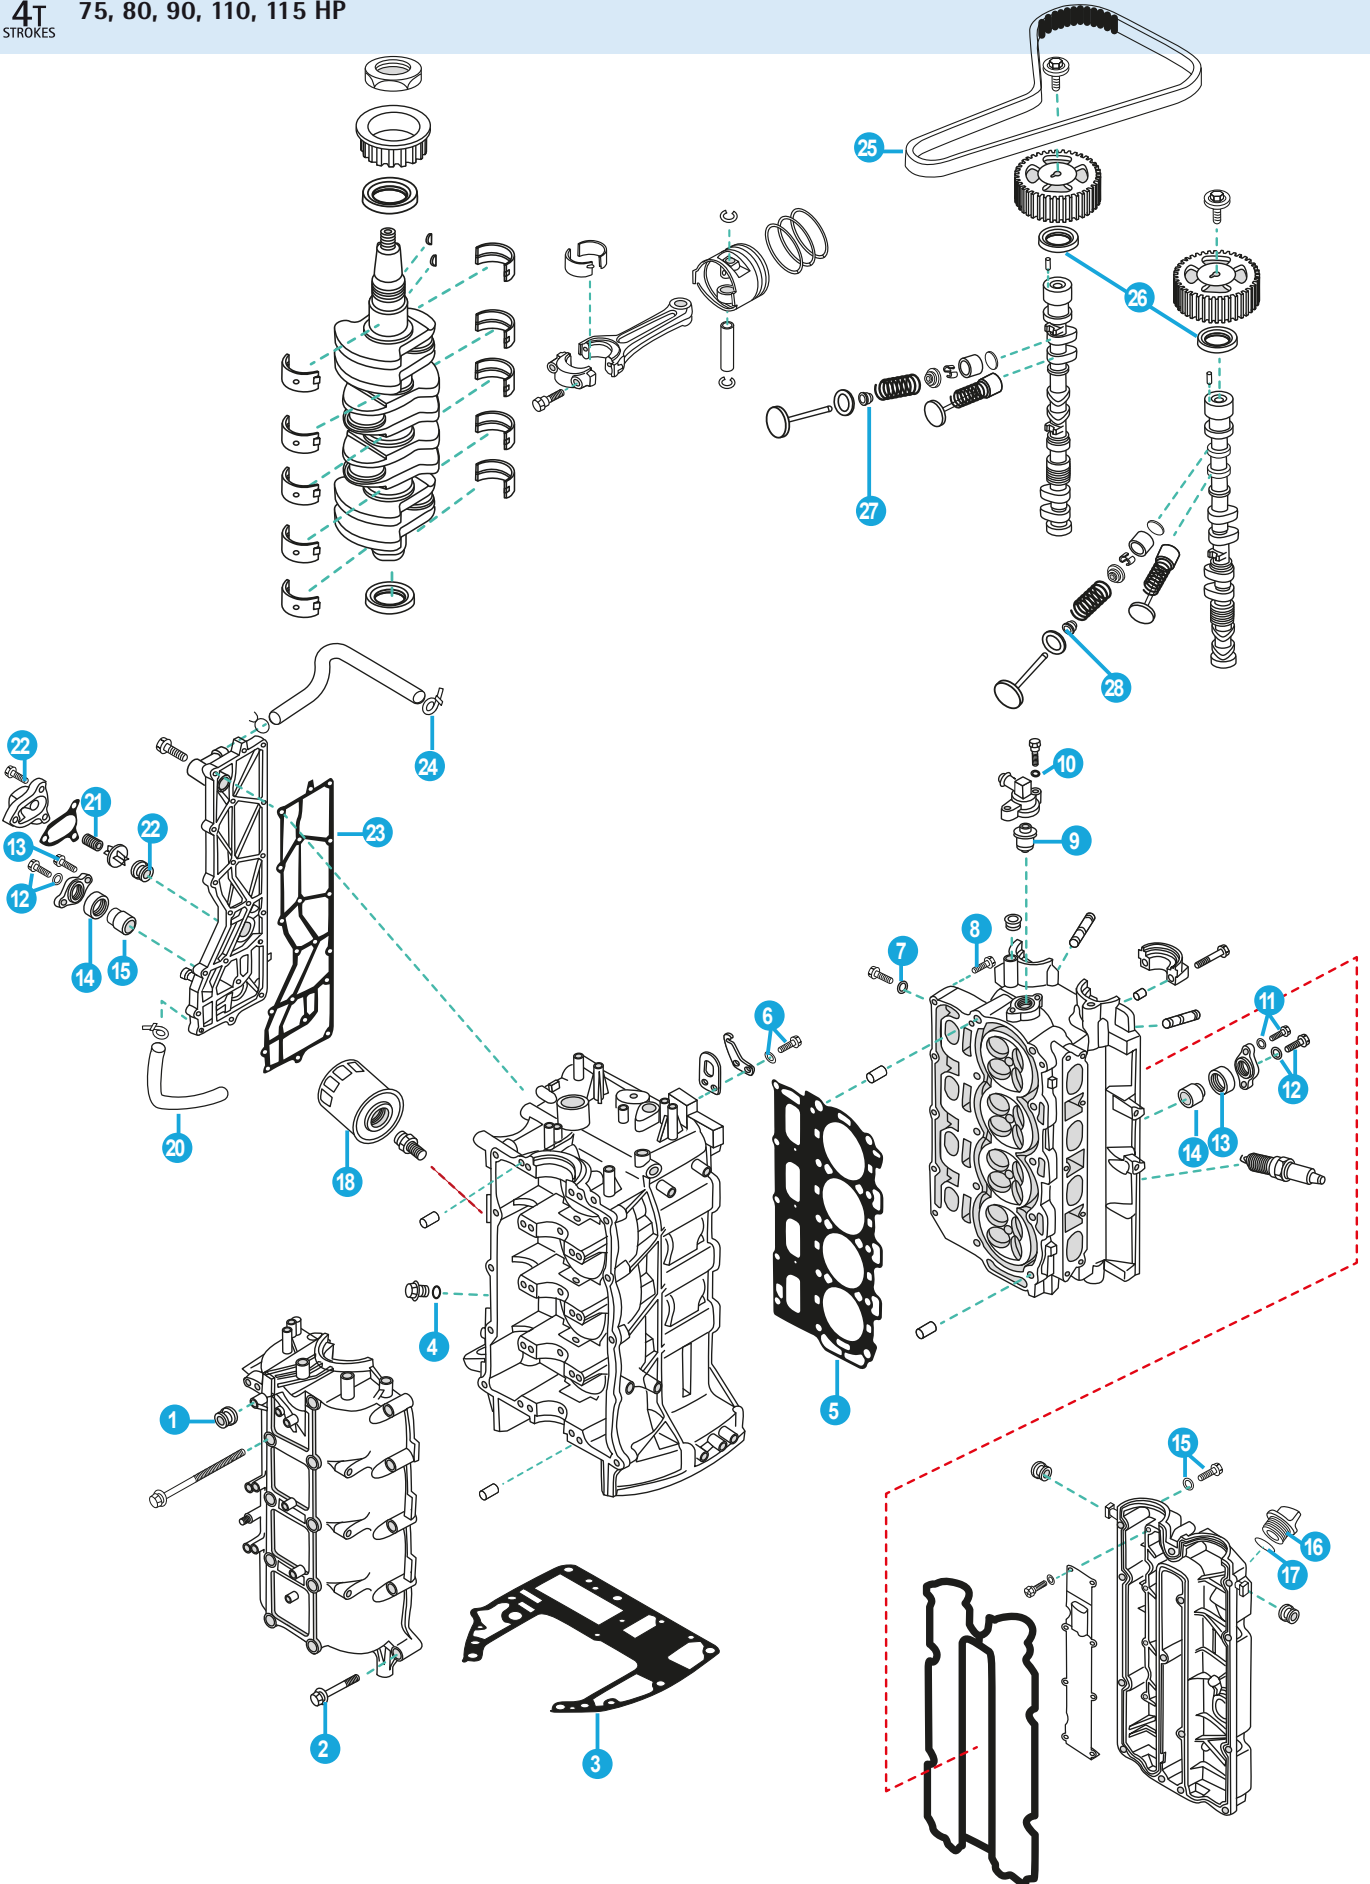

4T
STROKES

75, 80, 90, 110, 115 HP

MERCURY MARINER

	REF	OEM			UN.
1	PAF15-07010027	855690	GOMA	GROMMET	1
2	PAGB/T5783-M8X55	41884M	TORNILLO M8X55	BOLT M8X55	10
3	REC68V-11351-00	8587321	JUNTA	GASKET	1
4	PAF15-04000003	81990M	JUNTA	GASKET	1
5	REC67F-11181-03	8041151	JUNTA CULATA	HEAD GASKET	1
6	PAGB/T5783-M6X20	8257021	TORNILLO M6X20	BOLT M6X20	4
7	PAF4-04000006	831246	ARANDELA	WASHER	4
8	PAGB/T5783-M8X55	881312	TORNILLO M8X55	BOLT M8X55	5
9	REC67F-12411-01	8556761	TERMOSTATO 60°	THERMOSTAT 60°	1
10	PAGB/T5782-M6X25	8248326	TORNILLO M6X25	BOLT M6X25	4
11	PAGB/T5783-M8X25	827207	TORNILLO M8X25	BOLT M8X25	4
12	PAGB/T5783-M6X20	8524741	TORNILLO M6X20	BOLT M6X20	3
13	REC67F-11328-00	804086	TAPÓN ÁNODO	GROMMET	2
14	REC68V-11325-01AL		ÁNODO	ANODE	3
15	PAGB/T5787-M6x30	858530	TORNILLO M6X30	BOLT M6X30	14
16	PAF15-07050004	859578A1	TAPÓN ACEITE	OIL CAP	1
17	PAJASOF40431-025		ARO TÓRICO	O-RING	1
18	REC35-822626Q04	822626Q2	FILTRO ACEITE	OIL FILTER	1
19	PAF40-05000053	804078	TUBO	HOSE	1
20	PAGB/T5783-M6X16	881428	TORNILLO M6X16	BOLT M6X16	3
21	REC90501-16M11	804081	MUELLE	SPRING	1
22	REC90480-20M05	804082	GOMA	GROMMET	1
23	REC67F-41114-A2	804076	JUNTA	GASKET	1
24	PAHT-2.5X60	816311T	BRIDA	CAMP	1
25	REC67F-46241-00	804145	CORREA	BELT PULLEY	1
26	REC93102-38008	884144	RETÉN DE ACEITE	OIL SEAL	2
27	RECK0A-A3722-00	804137	RETEN VALVULA	SEAL VALVE SYSTEM	1
28	RECK0A-A3721-00	804136	RETEN VALVULA	SEAL VALVE SYSTEM	1

REF	OEM
REC67F-W0093-00	804346T02