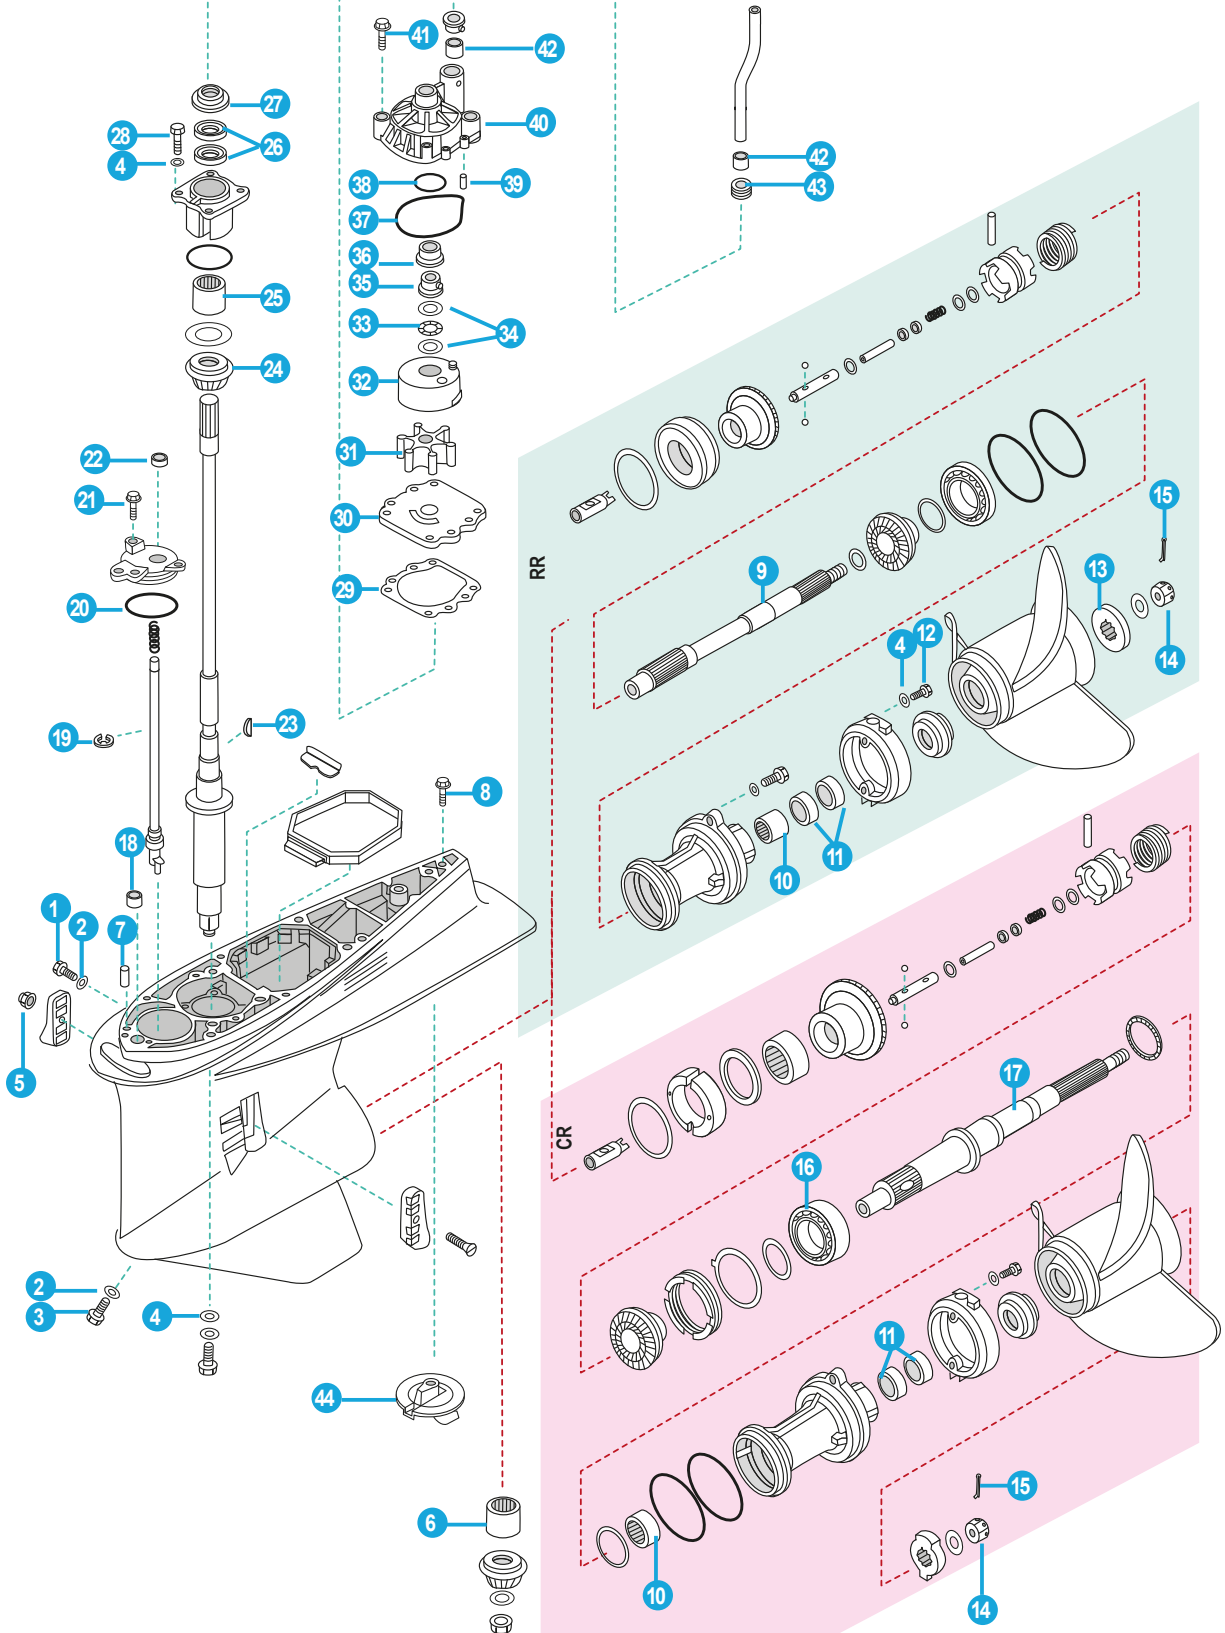

			CONTRA ROTACIÓN	COUNTER ROTATION
20	REC25-8M0142840	25-8M0142840	TÓRICA (TORPEDO 4.80)	O-RING (TORPEDO 4.80)
	REC25-8M0000190	25-8M0000190	TÓRICA (TORPEDO 5.44)	O-RING (TORPEDO 5.44)

4T 225 EFI (OT653945+)
STROKES