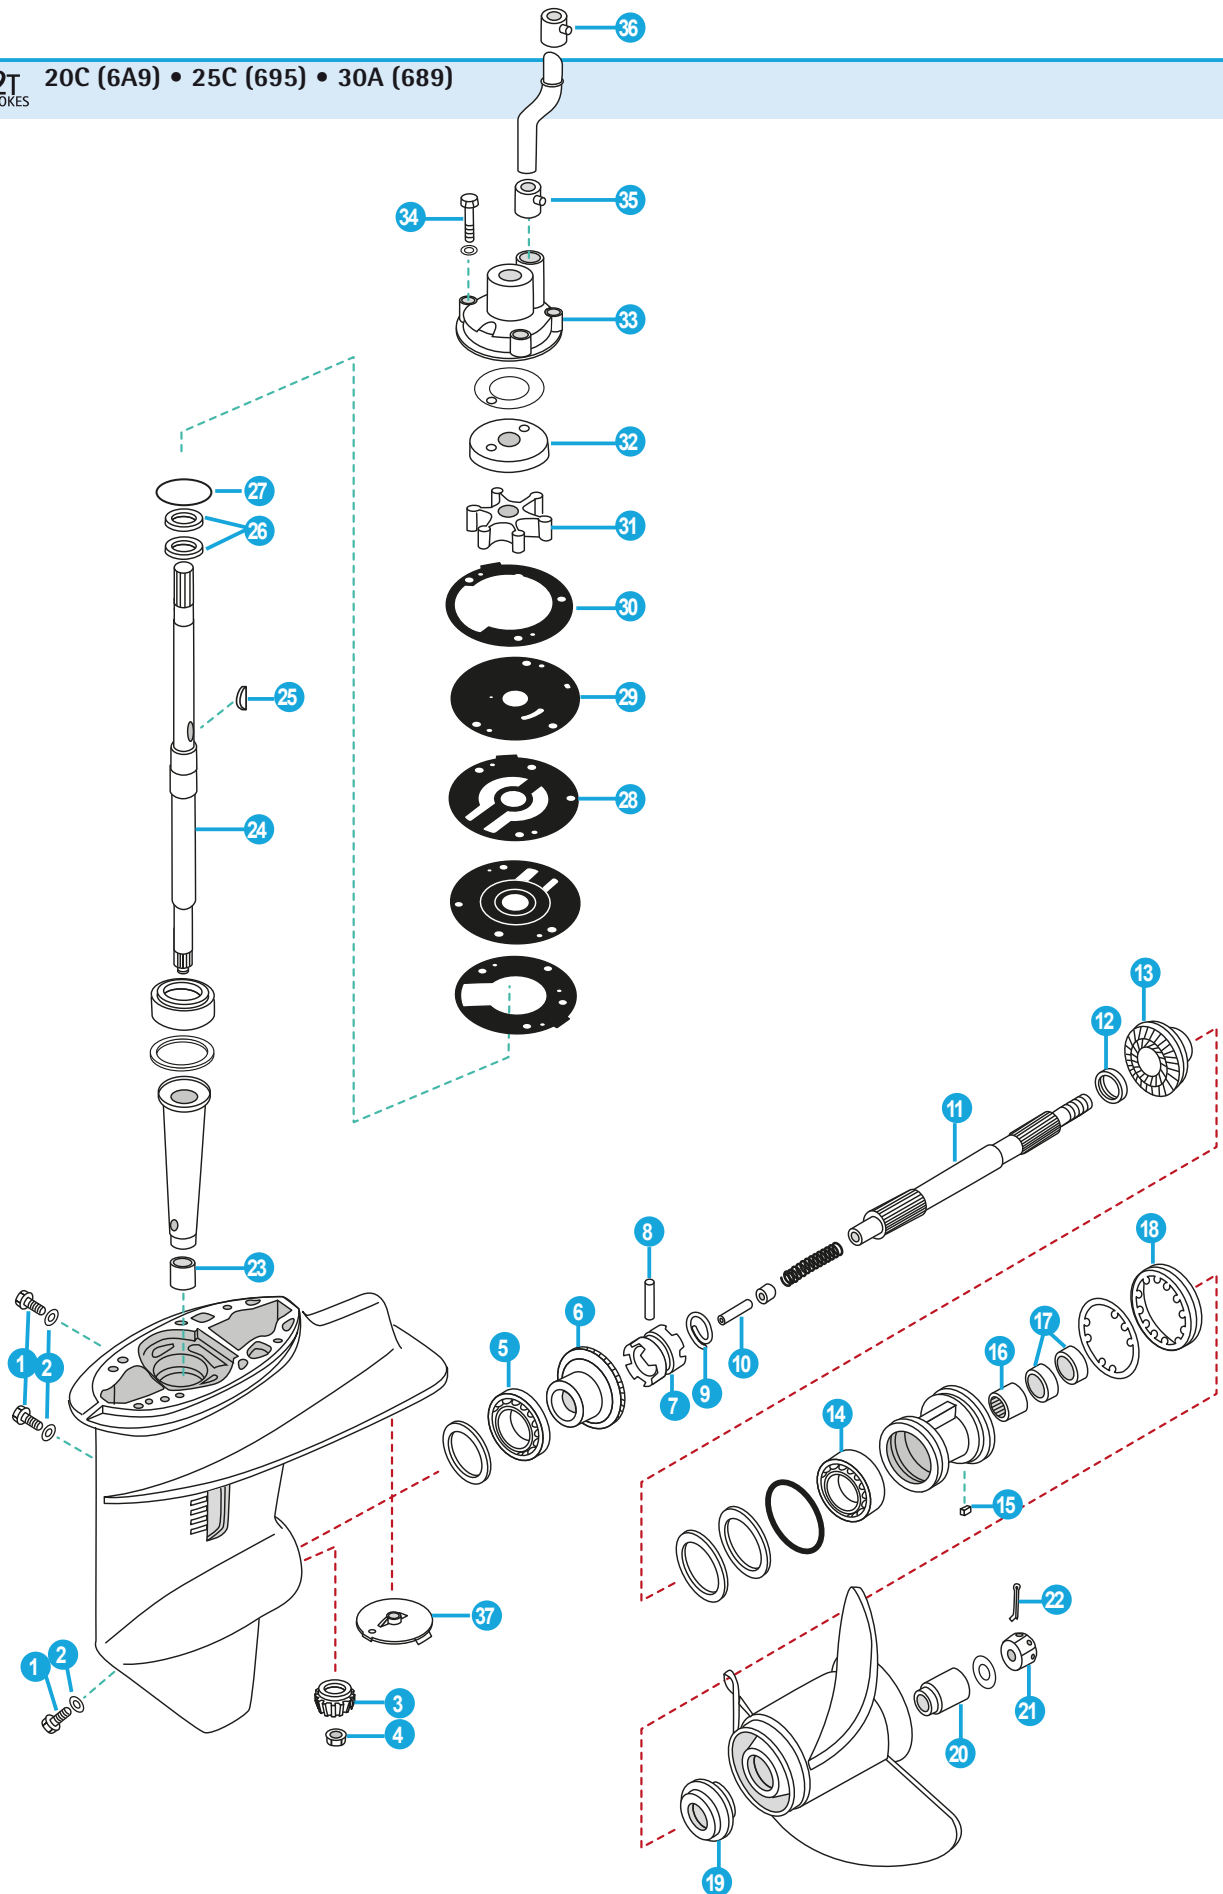

2T STROKES 20C (6A9) • 25C (695) • 30A (689)

	REF	OEM		
1	REC90340-08002	22-81924M	TAPÓN ACEITE	PLUG, OIL
2	REC90430-08020	27-81987M	ARANDELA	WASHER
3	REC689-45551-00	43-84806M	PIÑÓN ATAQUE	INITIATIVE GEAR
4	REC90179-09M02	11-84807M	TUERCA, PIÑÓN	NUT
5	REC93332-00005	31-82321M	COJINETE	BEARING
6	REC689-45560-00	43-84808M	PIÑÓN MARCHA AVANTE	POSITIVE GEAR ASSY
7	REC664-45631-01	52-81644M	SELECTOR	CLUTCH
8	REC90250-05010	17-81899M	PASADOR	PIN
9	REC648-45633-00	53-80678M	ARO, PASADOR	CROSS PIN
10	REC648-45635-00	80680M	PIVOTE	PIN
11	REC689-45611-00	44-19124M	EJE HÉLICE	SHAFT PROPELLER
12	REC90201-20417	12-81831M	ARANDELA	WASHER
13	REC689-45571-00-00	43-84810M	PIÑÓN MARCHA ATRÁS	REVERSE GEAR
14	REC93306-00612	30-82295M	COJINETE	BEARING
15	REC90282-04010	28-81916M	CHAVETA	KEY
16	REC93315-22004	31-82315M	COJINETE	BEARING
17	REC93101-20M07	26-84813M	RETÉN	OIL SEAL
18	REC664-45384-00	11-81619M	TUERCA	NUT
19	REC664-45987-00	12-81650M	ESPACIADOR	SPACER
20	REC689-45997-00	84823M	ESPACIADOR	SAPCER
21	REC90171-14013-00	11-81774M	TUERCA HÉLICE	NUT
22	REC91490-30030	18-82132M	PASADOR	COTTER PIN
23	REC93315-017U4	29-84803M	COJINETE, PIÑÓN	BEARING
24	REC689-45501-10	45-84801M	EJE L	DRIVE SHAFT L
25	REC664-44338-00	28-81603M	CUÑA	CHAVETA
26	REC93101-22067	26-82233M	RETÉN ACEITE	OIL SEAL
27	REC689-44315-A0	25-84054M	JUNTA BASE	GASKET
28	REC689-44316-A0	27-95656M	JUNTA BASE	GASKET
29	REC689-44323-00	95654M	CHAPA	PLATE
30	REC689-44324-A0	27-41273M	JUNTA, CHAPA	GASKET
31	REC689-44352-02	47-84797M	IMPULSOR	IMPELLER
32	REC689-W4432-01	95652M	ACOPLE	INSERT CUP
33	REC689-44311-00	46-95651M	CUERPO BOMBA AGUA	HOUSING W.P.
34	REC90101-06M56	10-84790M	TORNILLO CUERPO BOMBA	BOLT
35	REC626-44365-01	26-80239M	RETÉN SUPERIOR TUBO DE AGUA	DUMPER WATER TUBE
36	REC689-44366-00	26-84818M	RETÉN SUPERIOR TUBO DE AGUA	DUMPER WATER TUBE
37	REC664-45371-01AL	82795M	ÁNODO	ANODE