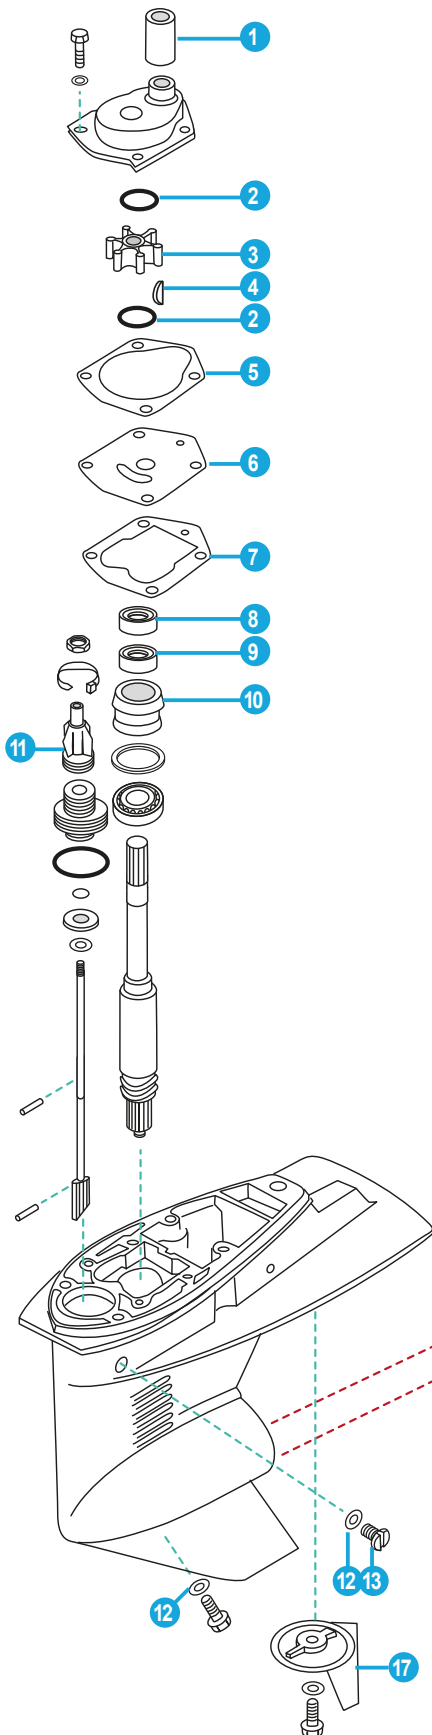

4T 25 EFI, 30 EFI
STROKES

	REF	OEM		
1	REC90340-08002	953683	TORNILLO DRENAJE	DRAINING SCREW
2	REC90430-08020	95220	JUNTA	GASKET
3	REC853762	853762	ÁNODO	ANODE
4	PAGB/T5787-M6X20	167051	TORNILLO M6X20	BOLT M6X20
5	REC26-161622	161622	RETÉN ACEITE	OIL SEAL
6	REC345-65021-0	161541	IMPULSOR	IMPELLER