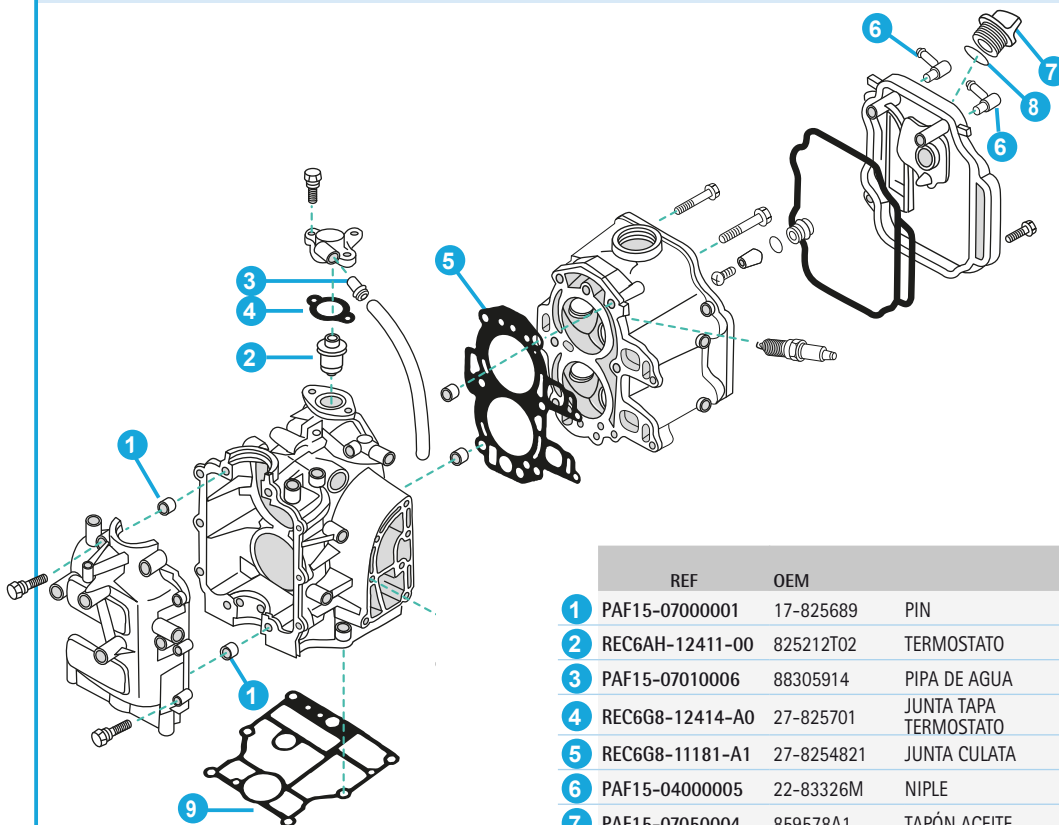

4T 8 BONDESEE (INT) • 9.9 (232 CC) (0H000058+, 0H017100-0H017265)
STROKES

	REF	OEM		UN.	
1	PAF15-07000001	17-825689	PIN	PIN	2
2	REC6AH-12411-00	825212T02	TERMOSTATO	THERMOSTAT	1
3	PAF15-07010006	88305914	PIPA DE AGUA	PIPE, WATER	1
4	REC6G8-12414-A0	27-825701	JUNTA TAPA TERMOSTATO	GASKET, THERMOSTAT COVER	1
5	REC6G8-11181-A1	27-8254821	JUNTA CULATA	GASKET, CYLINDER HEAD	1
6	PAF15-04000005	22-83326M	NIPLE	HOSE NIPLE	2
7	PAF15-07050004	859578A1	TAPÓN ACEITE	PLUG, OIL	1
8	PAJASOF40431-025	25-8M0052669	TÓRICA	O-RING	1
9	REC6G8-11351-A0	27-825847	JUNTA BASE MOTOR	GASKET ENGINE	1