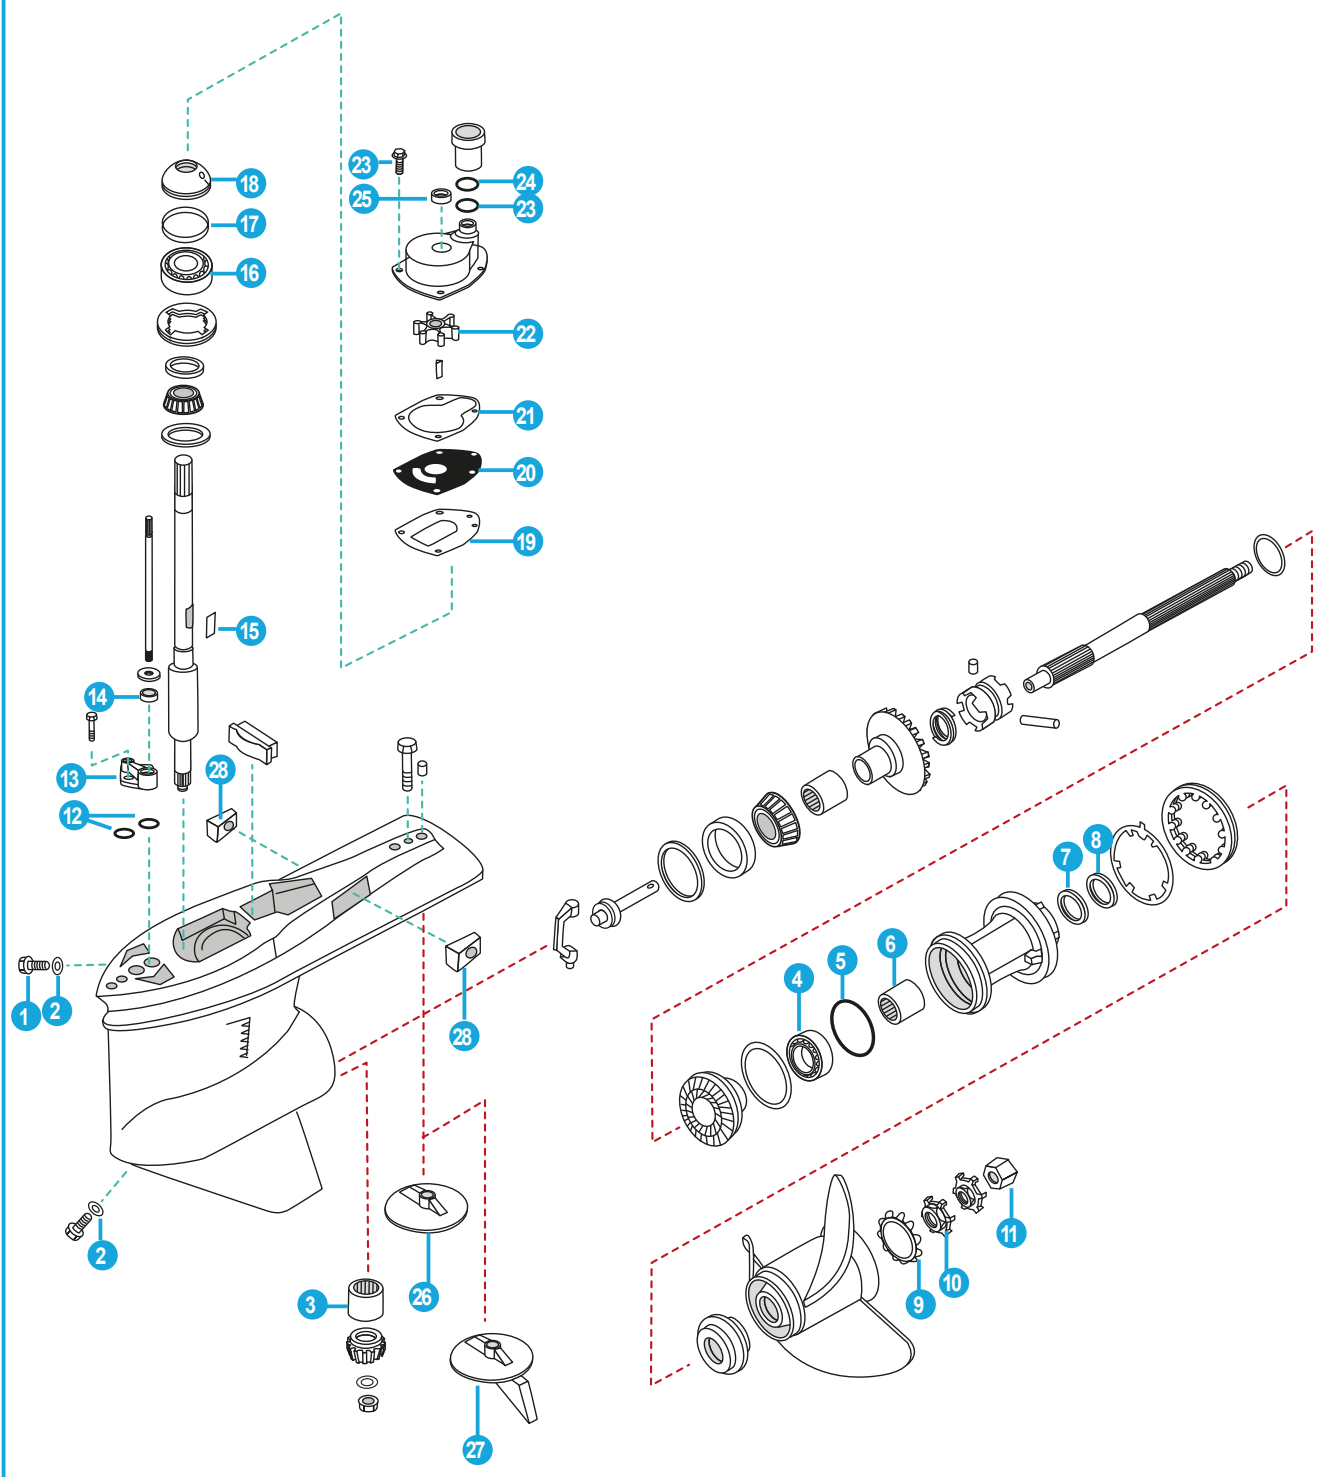

2T 3.0L: 225 CARB
STROKES 225, 250EFI/DFI

	REF	OEM		
1	REC10-79953Q04	10-79953Q2	TORNILLO	SCREW SET
2	REC12-191833	12-19183-2	JUNTA	GASKET
3	REC387817	31-42647A1	COJINETE	BEARING
4	REC30-88957T	30-88957T	COJINETE	BEARING
5	REC25-31534	25-31534	ARO TÓRICO	O-RING
6	REC387247	30-30956	COJINETE	BEARING
7	REC26-76868	26-14077 26-76868	RETÉN	OIL SEAL
8	REC26-12224	26-12224	RETÉN	OIL SEAL
9	REC13-423511	13-42351-1	CIERRE	LOCKWASHER
10	REC12-31211Q03	12-31211A3	TOPE CIERRE	TAB WASHER
11	REC11-52707Q1	11-827614Q	TUERCA CIERRE	LOCK NUT
12	REC25-36318	25-36318	ARO TORICO	O-RING
13	REC23-815921A21	23-815921A4	CUERPO VARILLA	SHIFT BUSHING
14	REC26-8164641	26-816464-1	RETÉN	OIL SEAL
15	REC28-8M0032833	28-43037	CHAVETA	KEY
16	REC26-66302	26-66302	RETÉN	OIL SEAL
17	REC25-90011	25-90011	ARO TÓRICO	O-RING
18	REC807929A1	807929A1	BASE BOMBA	CARRIER ASSY.
19	REC27-430331	27-43033-1	JUNTA	GASKET
20	REC8172761	817276-1	TAPA BOMBA	WEAR PLATE
21	REC27-8172771	27-817277-1	JUNTA	GASKET
22	REC47-43026Q02	47-43026T2	IMPULSOR	IMPELLER
23	REC25-21836	25-21836	ARO TÓRICO	O-RING
24	REC25-35027	25-35027	ARO TÓRICO	O-RING
25	REC26-816575A2	26-816575A2	RETÉN GOMA	FACE SEAL
26	REC76214Q5AL	76214Q5	ÁNODO	ANODE
27	REC31640Q4AL	31640Q4	ÁNODO	ANODE
28	REC826134QAL	826134	ÁNODO	ANODE