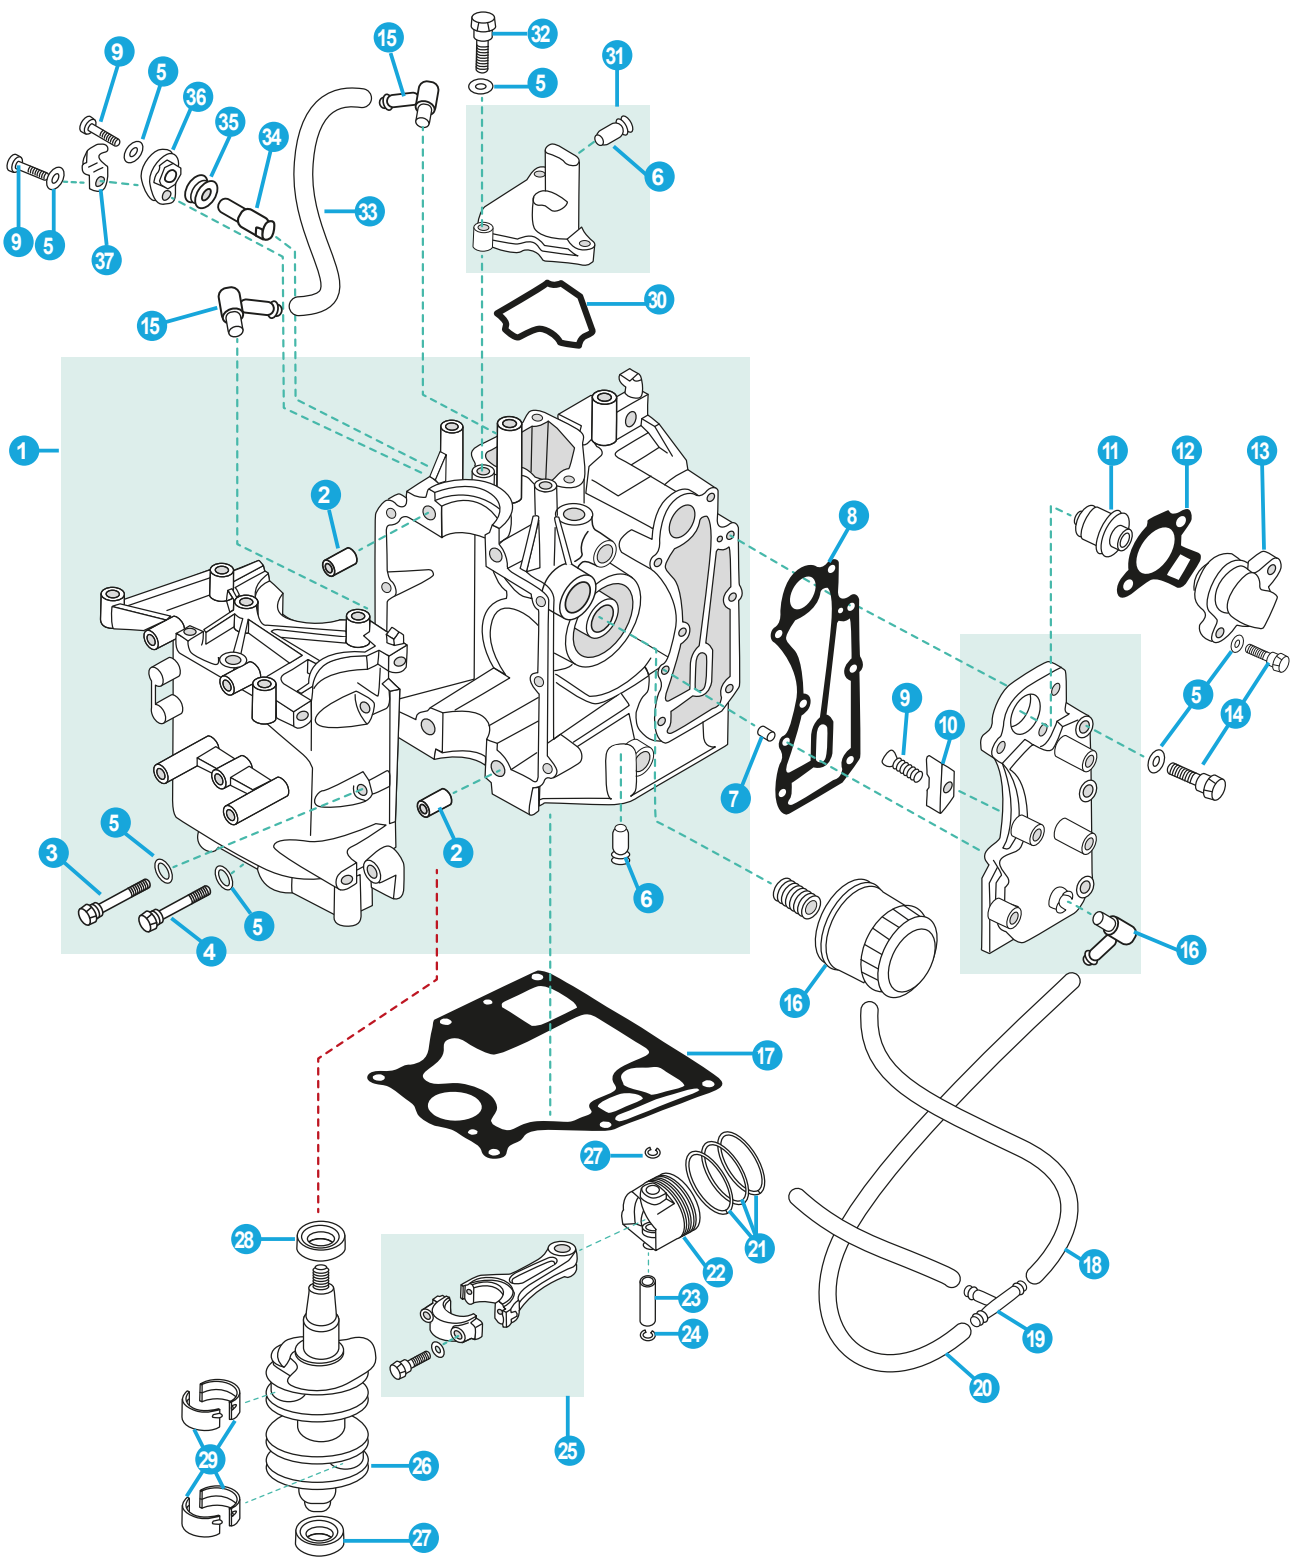

4T 8 (BONDESEE) (INT.) (OP086824 - OP4000999) • 9.9 (323 CC) (OP075166 - OP400999)
STROKES 13.5 (INT.) (OP134638+) • 15 (9973100+)

	REF	OEM			UN.
1	PAF15-07010000	8M0055024	BLOQUE MOTOR COMPLETO	CRANKCASE ASSY	1
2	PAF15-07000001	17-825689	PIN CENTRADOR	HOLLOW PIN	2
3	PAGB/T5783-M5X12	10-43092M	TORNILLO	BOLT	6
4	PAGB/T5783-M5X12	10-41884M	TORNILLO	BOLT	4
5	PAGB/T97.1-8		ARANDELA	WASHER	22
6	PAF15-07010006	22-822644	PIPA DE AGUA	PIPE, WATER	2
7	PAF15-07000013		PIN	OPIN	2
8	PAF15-07010018	27-834952002	JUNTA EXTERIOR, TAPA DE ESCAPE	GASKET, EXHAUST OUTER COVER	1
9	PAGB/T5783-M5X12		TORNILLO	SCREW	1
10	PAF15-07010026		ÁNODO	ANODE	1
11	PAF15-07000031	855676003	TERMOSTATO	THERMOSTAT	1
12	REC6H3-12414-A1	27-824853	JUNTA TAPA TERMOSTATO	GASKET, THERMOSTAT COVER	1
13	PAF15-07010021	8250311	TAPA TERMOSTATO	COVER, THERMOSTAT	1
14	PAGB/T5783-M5X12	10-82500930	TORNILLO	SCREW	7
15	PAF15-04000005		NIPLE DE MANGUERA	NIPPLE	3
16	PAF15-07010023	35-822626Q03	FILTRO ACEITE	OIL FILTER	1
	REC5GH-13440-00	35-822626Q03	FILTRO ACEITE	OIL FILTER	1
17	PAF15-00000014	27-8354272	JUNTA BASE MOTOR	GASKET ENGINE	1
18	PAF15-05000014		TUBO C	HOSE C	1
19	PAF15-05000011		CONECTOR DE 3 VÍAS	THREE-WAY PIPE	1
20	PAF15-05000012		TUBO A	HOSE A	1
21	REC66N-11603-00	850846+ 850847+ 825839	KIT SEGMENTOS DE PISTÓN	PISTON RING KIT	2
22	PAF15-07020001	700-834963	PISTÓN	PISTON	2
23	PAF15-07020006	41-825713	BULÓN	PIN, PISTON	2
24	PAF15-07020005	53-82343M	CIRCLIP	CIRCLIP	4
25	PAF15-07020100	600-834961A1	BIELA	ROD, CONNECTING	2
26	PAF15-07030000	400-834957	CIGÜEÑAL	CRANK ASSY	1
27	PAF15-07030007	26-855681	RETÉN DE ACEITE	OIL SEAL	1
28	PAF15-07030006	26-855680	RETÉN DE ACEITE	OIL SEAL	1
29	PAF15-07010024	31-834960	COJINETE BANCADA	MAIN BEARING	4
30	PAF15-07010014	26-850850	JUNTA TAPA	GASKET, COVER	1
31	PAF15-07010200	834974	TAPA	COVER, BREATHER	1
32	PAGB/T5783-M5X12	10-855778	TORNILLO	BOLT	1
33	PAF15-07010007		TUBO	HOSE, RETURN OIL	1
34	PAF15-07010008	855678	ÁNODO	ANODE	1
35	PAF15-07010009	27-825040	ALOJAMIENTO ÁNODO	GROMMET, ANODE	1
36	PAF15-07010011	855776	TAPA ÁNODO	COVER, ANODE	1
37	PAF15-07010012	855779	EMPAQUETADORA DE ÁNODO	PLATE, ANODE	1