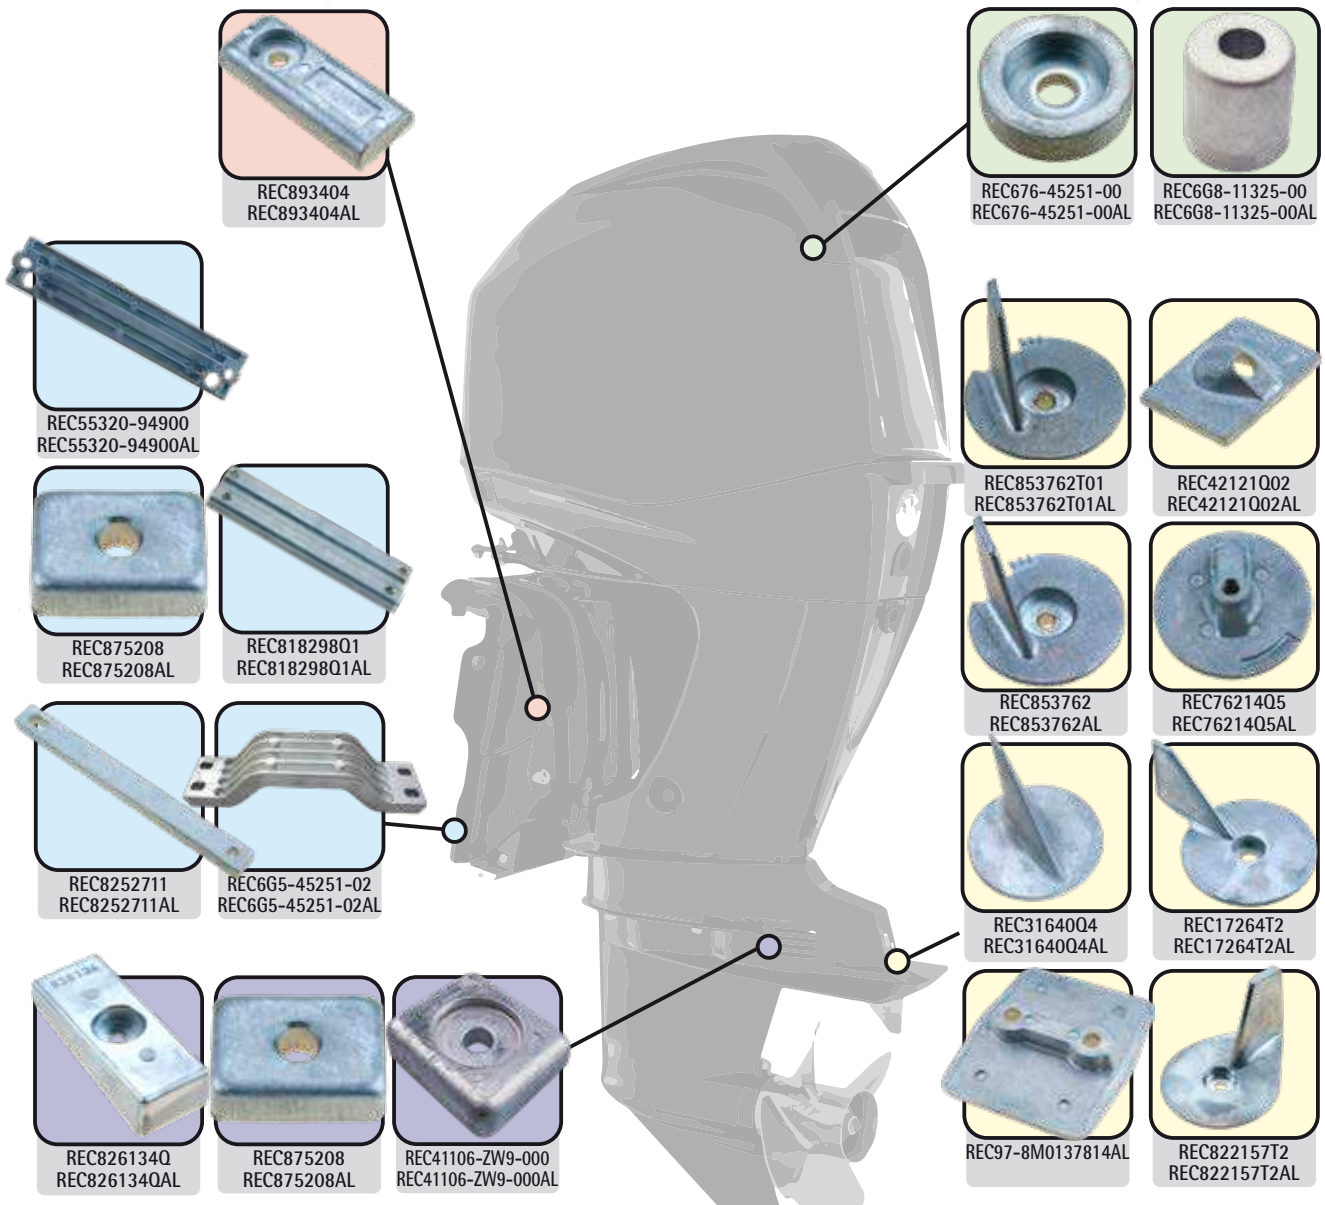

MOTOR ENGINE	SOPORTE BRACKET	TRIM	COLA GEAR CASE	TRIM TAB
4/ 5 / 6 HP (4 STROKE)				REC875208 REC875208AL	
8 - 20HP (4 STROKE)		REC875208 REC875208AL			
6 - 20HP (TOHATSU)					REC853762T01 REC853762T01AL
8/ 9.9/ 13.5/ 15 (4 STROKE) 6/ 8/ 9.9/ 10/ 15 (2 STROKE)II					REC42121Q02AL
9.9 / 10 / 15 / 20 EFI				REC41106-ZW9-000 REC41106-ZW9-000AL	
8 Bodensee (4Stroke) international 9.9 (4Stroke) 232cc	REC6G8-11325-00 REC6G8-11325-00AL				
25/30/40/50 (Tohatsu) 1.92:1					REC853762 REC853762AL
K40 (6F5)/ 40C (6E9)	REC676-45251-00 REC676-45251-00AL				
75 - 115 (4 STROKE) 135 To 300 Verado 2.5L/ 3.0L (EFI & DFI)				REC826134Q REC826134QAL	REC7621405 REC7621405AL
30HP +		REC818298Q1 REC818298Q1AL			
35HP +					REC31640Q4 REC31640Q4AL REC17264T2 REC17264T2AL
40 - 75HP					
25/30 EFI 40 / 50 MXL, LIGHTNING		REC55320-94900 REC55320-94900AL			
25/ 30/ 35/ 40/ 50 HP					REC822157T2 REC822157T2AL
25 - 50HP		REC8252711 REC8252711AL			
175 -300 HP V6 (3.4L) VO (4.6L)			REC893404 REC893404AL		REC97-8M0137814AL
225 HP EFI (0T6539945+)		REC6G5-45251-02 REC6G5-45251-02AL			
VERADO 6 CYL/ 4.6 V8			REC893404 REC893404AL