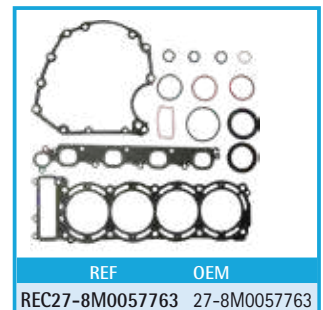

4T
STROKES

135, 150 HP SEAPRO, PRO XS

	REF	OEM			UN.
1	PAGB/T5783-M6X30	88552530	TORNILLO M6X30	BOLT M6X30	2
2	PAGB/T5783-M6X20	88552520	TORNILLO M6X20	BOLT M6X20	2
3	REC26-8M0035127	8M0035127	RETÉN	SEAL	1
4	PAGB/T5783-M6X25	88552525	TORNILLO M6X25	BOLTM6X25	12
5	REC25-8M0034912	8M0034912	ARO TÓRICO	O-RING	1
6	REC27-8M6000366	8M6000366	JUNTA CULATA	GASKET CYLINDER HEAT	1
7	PAGB/T5783-M6X40	88552540	TORNILLO M6X40	BOLT M6X40	3
8	REC27-8M6000365	27-8M6000365	JUNTA ESCAPE	EXHAUST GASKET	1
9	PAGB/T5783-M6X35	88552545	TORNILLO M6X35	BOLT M6X35	4
10	REC25-8M0056667	8M0056667	RETÉN	OIL SEAL	1
11	REC27-8M0057703	8M0057703	JUNTA BASE MOTOR	GASKET ENGINE	1
12	REC300-8M0044991	300-8M0044991	BOBINA	COIL	2