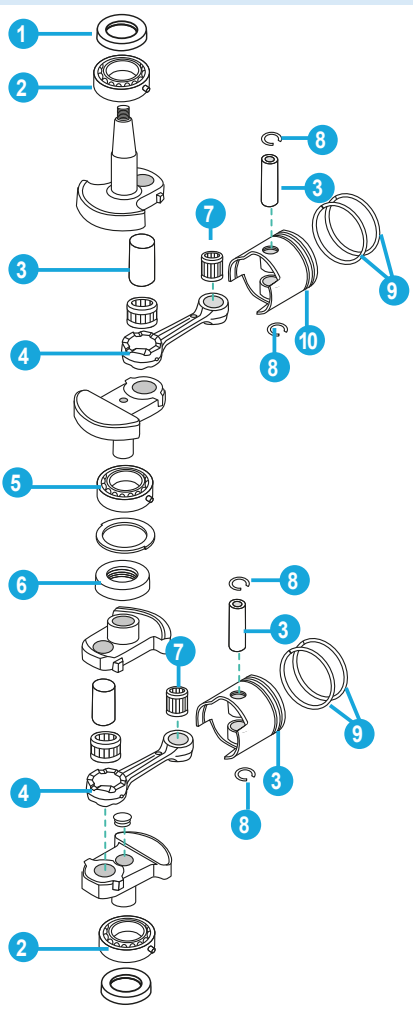

2T 6, 8, 9.8 HP (2 CYL) INT.
STROKES

	REF	OEM		UN.
1	REC26-803514	25-803514	RETÉN ACEITE	OIL SEAL 1
2	REC30-16049	30-16049	RODAMIENTO	BEARING 2
3	REC41-8036801	41-8036801	PIN CENTRADOR	PIN DOWEL 2
4	REC629-8036741	629-8036741	BIELA	CONNECTING ROD 2
5	REC30-16049	30-16049	RODAMIENTO	BEARING 1
6	REC26-85370711	26-85370711	RETÉN ACEITE	OIL SEAL 1
7	REC31-8036752	31-8036752	COJINETE ADE AGUJA	BEARING 2
8	REC53-16057	53-16057	CIRCLIP	CIRCLIP 2
9	REC39-803678A3	39-803678A3	KIT SEGMENTOS DE PISTÓN	PISTON RING KIT 4
10	REC779-804886	779-804886	PISTÓN STD	PISTON STD 2