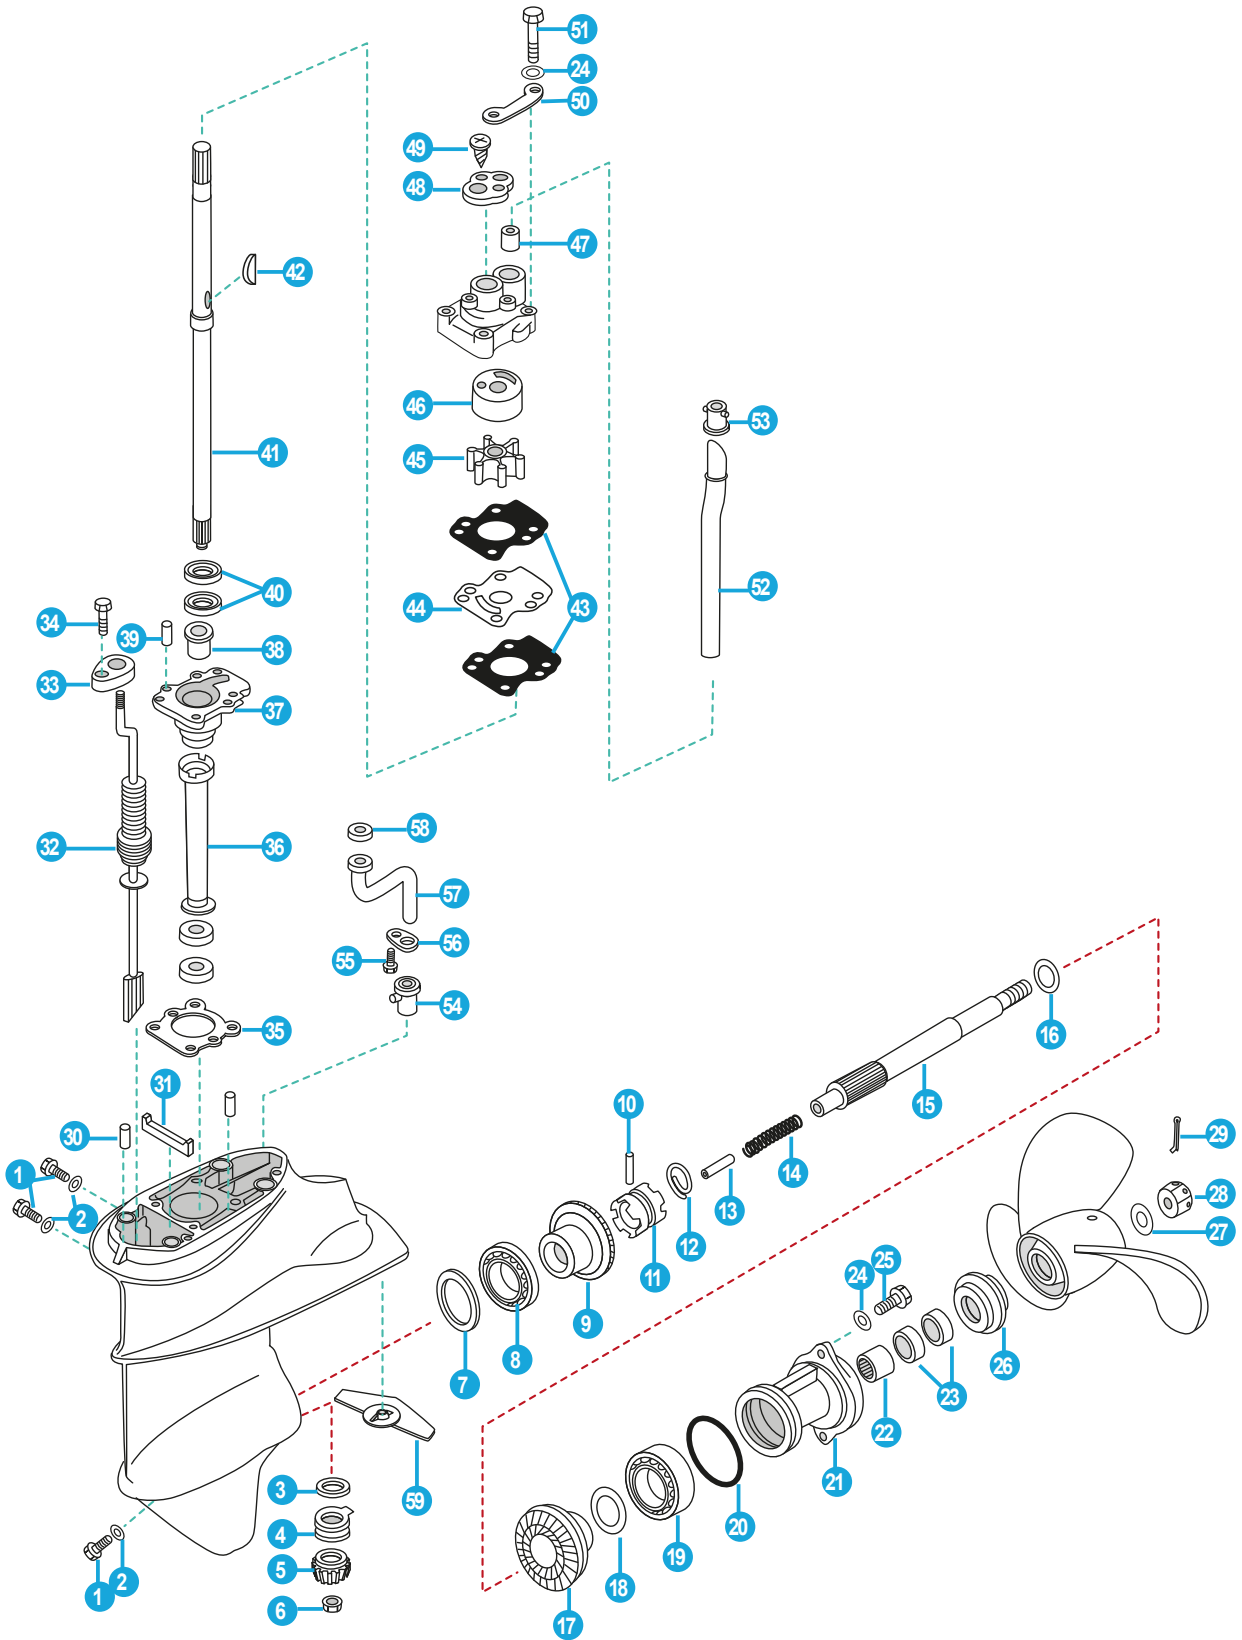

2T 9.9 (682)
STROKES 15 (684 / 6M7)

	REF	OEM		
1	REC90340-08002	22-81924M	TAPÓN	PLUG, STRAIGHT SCREW
2	REC90430-08020	27-81987	JUNTA	GASKET
3	PAF15-06000009	17-80252M	GRUESO (1.20mm)	SHIM (1.20mm)
4	REC93341-214U1	31-99030M	RODAMIENTO	BEARING
5	REC6E7-45551-00	99041M	PIÑÓN ATAQUE	INITIATIVE GEAR
6	REC90179-08M06	99042M	TUERCA	NUT
7	PAF15-06000010-1	81626M	GRUESO (0.05mm)	SHIM (0.05mm)
	PAF15-06000010-2	18955M	GRUESO (0.12mm)	SHIM (0.12mm)
	PAF15-06000010-5	18958M	GRUESO (0.30mm)	SHIM (0.30mm)
	PAF15-06000010-7	18960M	GRUESO (0.50mm)	SHIM (0.50mm)
8	REC93332-00005	31-82321T	RODAMIENTO	BEARING
9	REC6E7-45560-01	43-99043T	PIÑÓN MARCHA AVANTE	POSITIVE GEAR ASSY
10	REC90250-05010	17-81899M	PASADOR	PIN, STRAIGHT
11	REC682-45631-00	84274M	EMBRAGUE DE GARRA	CLUTCH, DOG
12	REC648-45633-00	80678M	ANILLO	RING, CROSS PIN
13	REC650-45635-00	80923M	PISTÓN	PLUNGER, SHIFT
14	PAF15-06070002	84064M	MUELLE	SPRING, COMPRESSION
15	REC683-45611-00	44-84078M	EJE HÉLICE	SHAFT, PROPELLER
16	REC90201-17682	12-94627M	ARANDELA	WASHER, PLATE
17	REC6E7-45570-00	43-99044T	PIÑÓN MARCHA ATRÁS	REVERSE GEAR
18	PAF15-06080006-1	15-19148005	GRUESO (0.10mm)	SHIM (0.10mm)
	PAF15-06080006-3	15-80259M	GRUESO (0.30mm)	SHIM (0.30mm)
	PAF15-06080006-5	15-80260M	GRUESO (0.50mm)	SHIM (0.50mm)
19	REC93306-00501	30-8528001	RODAMIENTO	BEARING
20	REC93210-57M09	25-84089M	ARO TÓRICO	O-RING
21	REC683-45361-01-4D	84076T	DIÁBOLO	CAP, LOWER CASING
22	REC93315-317U2	31-84086M	RODAMIENTO	BEARING
23	REC93101-17054	26-8540171	RETÉN	OIL SEAL
24	PAGB/T96-6	12-82214M	ARANDELA	WASHER, PLATE
25	PAGB/T5783-M6X20	10-84058M	TORNILLO	BOLT
26	REC6E7-45987-00	12-815025M	ESPACIADOR	SPACER
27	PAGB/T96-10	859894	SEPARADOR	SPACER
28	PAF15-06000016	859933	TUERCA HÉLICE	NUT, CASTLE
29	PAGB/T91-2.5X20	18-815026	PASADOR ALETAS	PIN, COTTER
30	REC93606-12019		PIN	PIN
31	REC682-45376-01	94622M	GUÍA RETÉN	GUIDE, SEAL DAMPER

	REF	OEM		
32	REC682-44147-00	84019M	TAPÓN GUÍA	BOOT, SHIFT ROD
33	REC682-44176-00	84020M	SOPORTE	BRACKET
34	PAGB/T845-ST4.8X9	10-84788M	TORNILLO	SCREW
35	REC683-45315-A0	27-84075	JUNTA	PACKING, LOWER CASING
36	REC6E7-45536-00	23-99035M	CAMISA EJE	SLEEVE, DRIVE SHAFT
37	REC6E7-45331-00-CA	8M0057163	CUERPO DE RODAMIENTO	HOUSING, BEARING
38	REC626-45316-09	23-82590M	CASQUILLO	BUSHING, DRIVE SHAFT
39	REC93606-12019	17-82364M	PIN	PIN, DOWEL
40	REC93101-20048	26-82229M	RETÉN	OIL SEAL
41	REC6E7-45501-00	45-99032M	EJE S	DRIVE SHAFT COMP. S
	REC6E7-45501-11	45-99033M	EJE L	DRIVE SHAFT COMP. L
42	REC90280-03024	28-81912M	CHAVETA	KEY, WOODRUFF
43	REC682-44315-00	27-84024M	JUNTA	GASKET, WATER PUMP
44	REC682-44323-40	842121M	PLATO	OUTER PLATE, CARTRIDGE
45	REC682-44352-01	47-84027T	TURBINA	IMPELLER
46	REC682-44322-00	84025M	CASQUILLO INOX.	INSERT, CARTRIDGE
47	REC682-44365-00	84022M	CASQUILLO GOMA	DAMPER, WATER SEAL
48	REC682-44312-00	84023M	TAPA CUERPO BOMBA AGUA	COVER, WATER PUMP HOUSING
49	PAGB/T845-ST4.2X16	10-84272M	TORNILLO	SCREW, TAPPING
50	REC682-44328-00	94624M	PLATO	PLATE
51	PAGB/T5782-M6X45	10-827043M	TORNILLO	BOLT
52	REC682-44361-01	32-84028M	TUBO DE AGUA S	WATER TUBE S
	REC682-44361-10	32-84029M	TUBO DE AGUA L	WATER TUBE L
53	REC626-44365-01	26-80239M	RETÉN	SEAL
54	REC6E7-44366-00	26-99031M	CASQUILLO GOMA	WATER SEAL
55	PAGB/T5783-M6X10	10-84088M	TORNILLO	BOLT
56	REC683-44373-00	84072M	PLACA FIJACION TUBO	PLATE WATER TUBE
57	REC683-44362-01	32-94625M	TUBO DE AGUA	WATER TUBE "B"
58	REC683-44365-01	26-94626M	CASQUILLO GOMA	SEAL WATER TUBE
59	REC6E8-45251-02		ÁNODO	ANODE
	REC6E8-45251-02AL