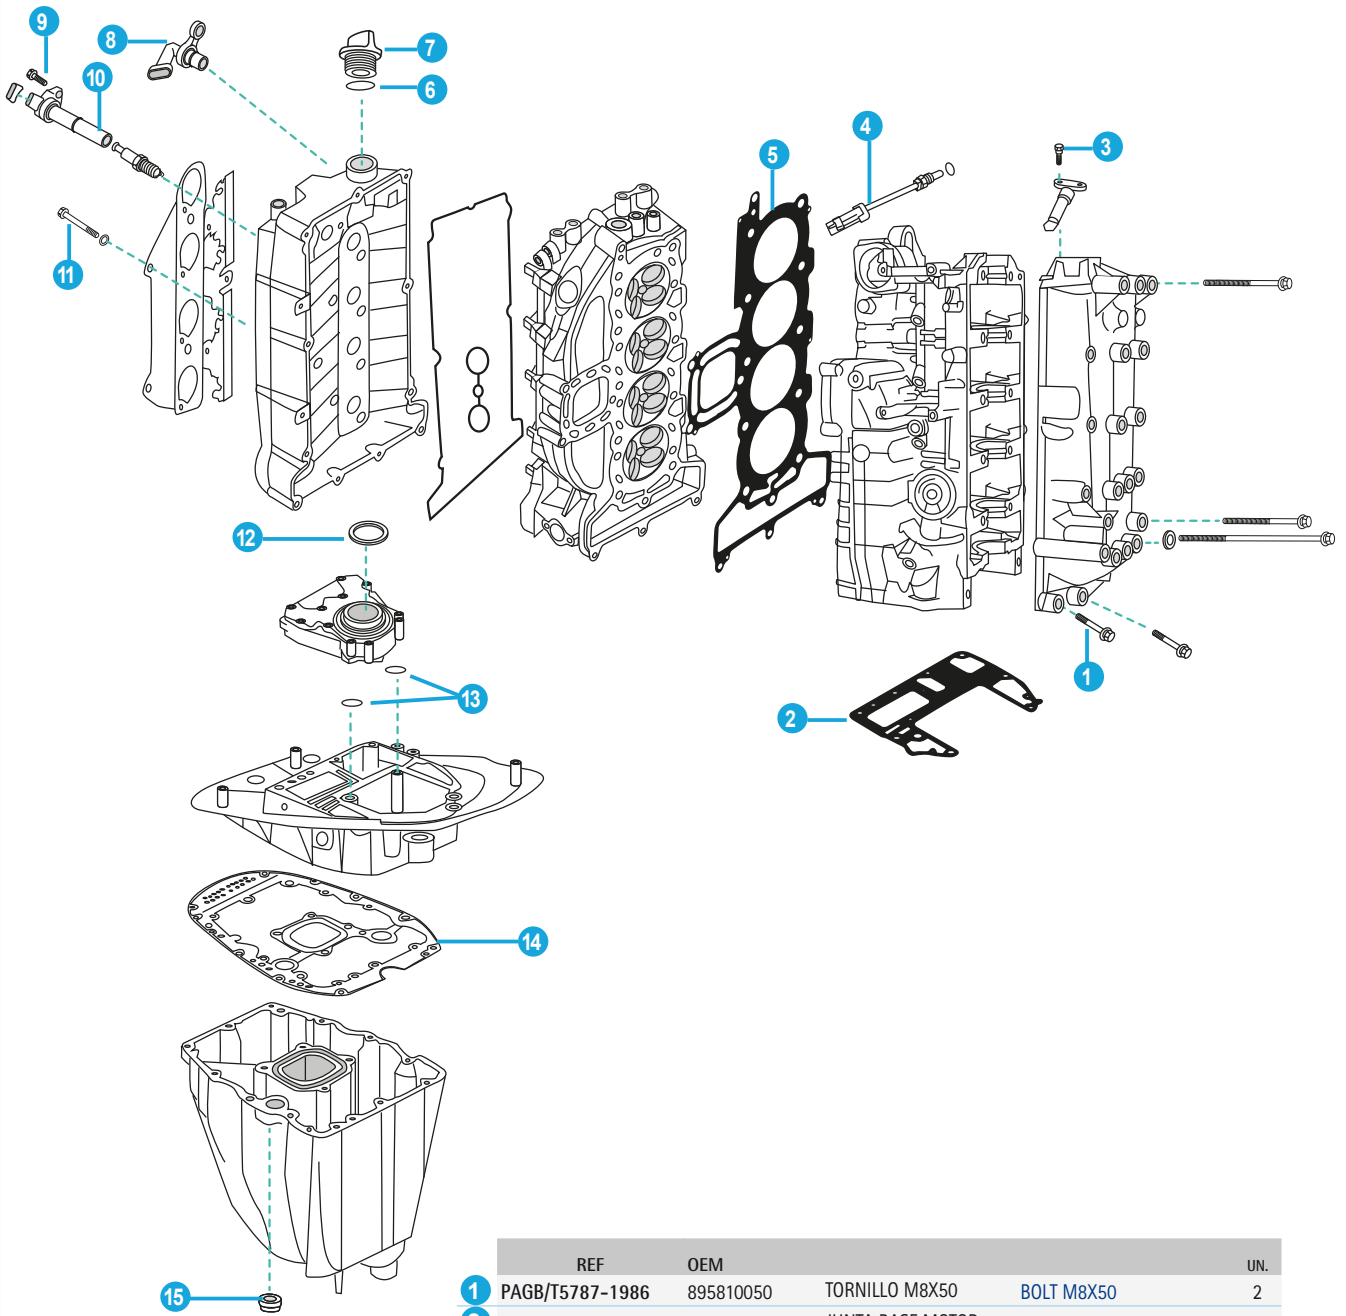

4T
STROKES

75, 80, 90, 110, 115 HP EFI

REF	OEM
REC27-897534A07	27-897534A07

	REF	OEM			UN.
1	PAGB/T5787-1986	895810050	TORNILLO M8X50	BOLT M8X50	2
2	REC27-8M0024563	8M0024563	JUNTA BASE MOTOR	GASKET ENGINE	1
3	PAGB/T5783-M5X14	40011106	TORNILLO M5X13	BOLT M5X13	2
4	REC8M0148668	885342002	SENSOR TEMPERATURA	TEMPERATURE SENSOR	1
5	RM27-8M0024565	8M0024565	JUNTA CULATA	GASKET CYLINDER HEAT	1
6	PAJASOF404-35-025	90196	ARO TÓRICO	O-RING	1
7	PAF15-07050004	859578A1	TAPÓN ACEITE	OIL CUP	1
8	REC8M0011987	880609	SENSOR ARBOL LEVAS	CAMSHAFT SENSOR	1
9	PAGB/T5783-M6X25	88552525	TORNILLO M6X25	BOLT M6X25	4
10	REC339-880615T01	880615T01	BOBINA COMPLETA	COIL ASSY	4
11	PAGB/T5782-M6X90	8M0008535	TORNILLO M6X90	BOLT M6X90	2
12	REC26-8M0036343	26-804349004	RETÉN	OIL SEAL	1
13	REC25-62705001	25-6270501	TÓRICA	O-RING	2
14	REC8M0005405	8M0005405	JUNTA ADAPTADOR	GASKET	1
15	REC814080001	814080001	RETÉN	OIL SEAL	1