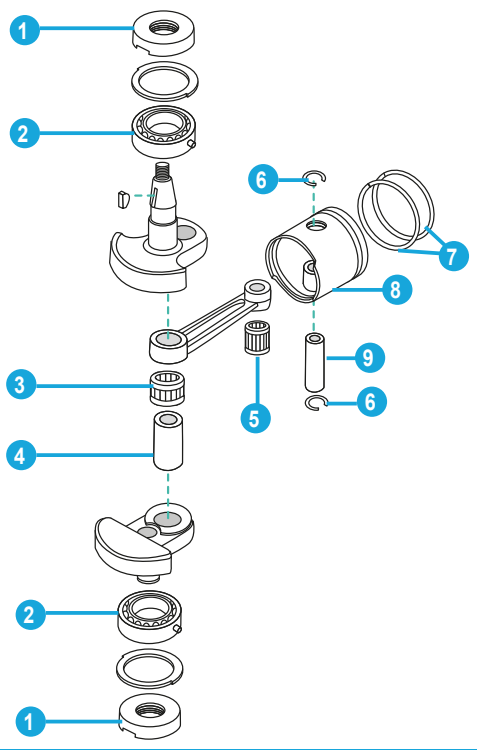

2T 4 HP • 5 HP
STROKES

	REF	OEM		UN.
1	REC26-16051	26-16051	RETÉN ACEITE	OIL SEAL 2
2	REC30-16049	30-16049	RODAMIENTO	BEARING 2
3	REC31-813048	31-813048	COJINETE DE AGUJA	BEARING 1
4	REC813046002	813046002	PIN CENTRADOR	PIN DOWEL 1
5	REC31-16052	31-16052	COJINETE ADE AGUJA	BEARING 1
6	REC53-16057	53-16057	CIRCLIP	CIRCLIP 2
7	REC8M0080357	8M0080357	KIT SEGMENTOS DE PISTÓN	PISTON RING KIT 2
8	REC779-9615T	779-9615T	PISTÓN STD	PISTON STD 1
9	REC41-16056	41-16041	PIN, PISTÓN	PIN, PISTON 1