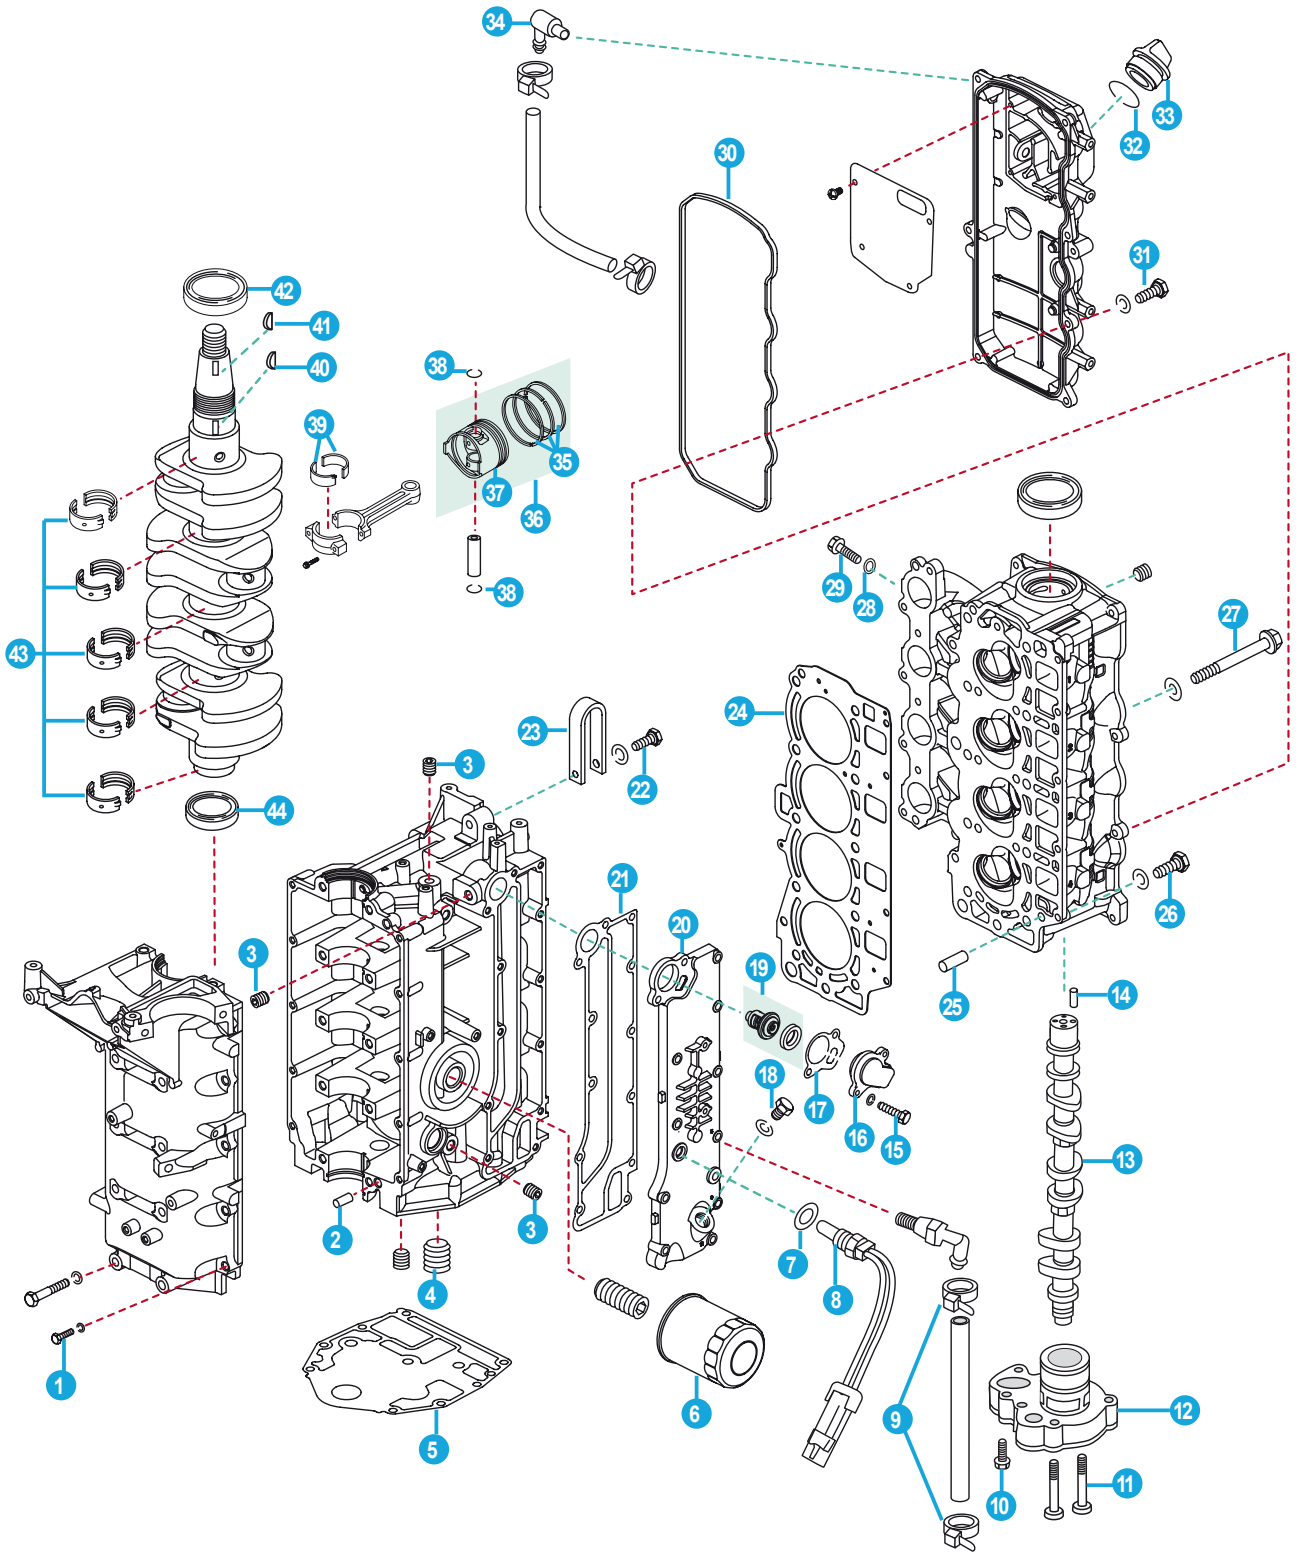

REF	OEM			UN.
1	PAF15-07000030	88348935	TORNILLO M6X35	BOLT M6X35	10
2	PAF25-00000014	825010	PIN CENTRADOR	PIN, DOWEL	2
3	PAF15-07010004	479452	TAPÓN 1/8"	JAM 1/8"	1
4	REC22-41622	416223	TAPÓN CODO	PLUG PIPE	1
5	REC67C-11351-00	892319001	JUNTA BASE MOTOR	BASE GASKET	1
6	REC35-822626Q04	8M0065104	FILTRO ACEITE	OIL FILTER	1
7	REC25-62702	627021	ARO TÓRICO	O-RING	1
8	PAF40-05000400	889575	SENSOR DE TEMPERATURA	SENSOR ASSY TEMPERATURE	1
9	PAHT-2.5X60	816311T	BRIDA	CLAMP	2
10	PAGB/T5783-M6X16	875206	TORNILLO M6X16	SCREW M6X16	2
11	PAGB/T5783-M6X40	4000333	TORNILLO M6X16	SCREW M6X40	4
12	PAF40-05040400	857078T1	BOMBA ACEITE	OIL PUMP	1
13	PAF60-05020200	893565	ÁRBOL DE LEVAS	CAMSHAFT	1
14	PAF25-05050016	878183	PIN CENTRADOR	PIN DOWEL	1
15	PAGB/T5782-M6X35	88348935	TORNILLO M6X35	BOLT M6X35	12
16	PAF15-07010021		TAPA TERMOSTATO	COVER, THERMOSTAT	1
17	REC6H3-12414-A1	824853	JUNTA TAPA TERMOSTATO	GASKET, THERMOSTAT	1
18	PAF15-07010004	479452	TAPÓN	PLUG	1
19	PAF15-07000031	8M0117413	TERMOSTATO	THERMOSTAT	1
20	PAF60-05000005	8M0118194	TAPA ESCAPE	COVER EXHAUST	1
21	PAF60-05000004	857078	JUNTA TAPA ESCAPE	COVER EXHAUST, GASKET	1
22	PAGB/T5782-M8X35	857139	TORNILLO M8X35	BOLT M8X35	1
23	PAF40-05000011	893697	SOPORTE	POTHOOK, ENGINE	1
24	REC8M0045278	8M0118179	JUNTA DE CULATA	HEAD GASKET	1
25	PAF25-00000014	825010	PIN CENTRADOR	PIN DOWEL	2
26	PAGB/T5783-M6X25	82500925	TORNILLO M6X25	BOLT M6X25	5
27	PAF25-05000002	82503395	TORNILLO M9X95	BOLT M9X95	10
28	PAGB/T848-6	859768	ARANDELA	WASHER	4
29	PAGB/T5783-M6X8	4000325	TORNILLO M6X8	BOLT M6X8	4
30	PAF60-05000003	8M0011870	RETÉN	SEAL	2
31	PAGB/T5783-M6X20	8M4503518	TORNILLO M6X20	BOLT M6X20	7
32	PAJASOF404-35-025	90196	ARO TÓRICO	O-RING	1
33	PAF15-07050004	859578A1	TAPÓN ACEITE	OIL PLUG	1
34	PAF25-02010003	629101	CODO 90°	FITTING ELBOW 90°	1
35	REC67C-11603-00	893525A01	KIT AROS PISTÓN	PISTON RING ASSY	4
36	PAF40-05020100		PISTÓN COMPLETO	PISTON ASSY	4
37	PAF40-05020101	893524T08	PISTÓN STD	PISTON STD	4
38	PAF25-05020106	893529	CIRCLIP	CIRCLIP	8
39	PAF25-05010302-2	893630	COJINETE DE BIELA BLACK	BEARING, CONNECTING ROD BLACK	8
40	PAF4-04000019	18856M	CHAVETA	KEY	1
41	PAF25-05000024	91800	CHAVETA	KEY	1
42	PAF25-05020003	893949	RETÉN ACEITE	SEAL OIL	1
43	PAF25-05010302-2	893631	COJINETE BANCADA BLACK	MAIN BEARING BLACK	10
44	PAF25-05020002	893948	RETÉN ACEITE	SEAL OIL	1