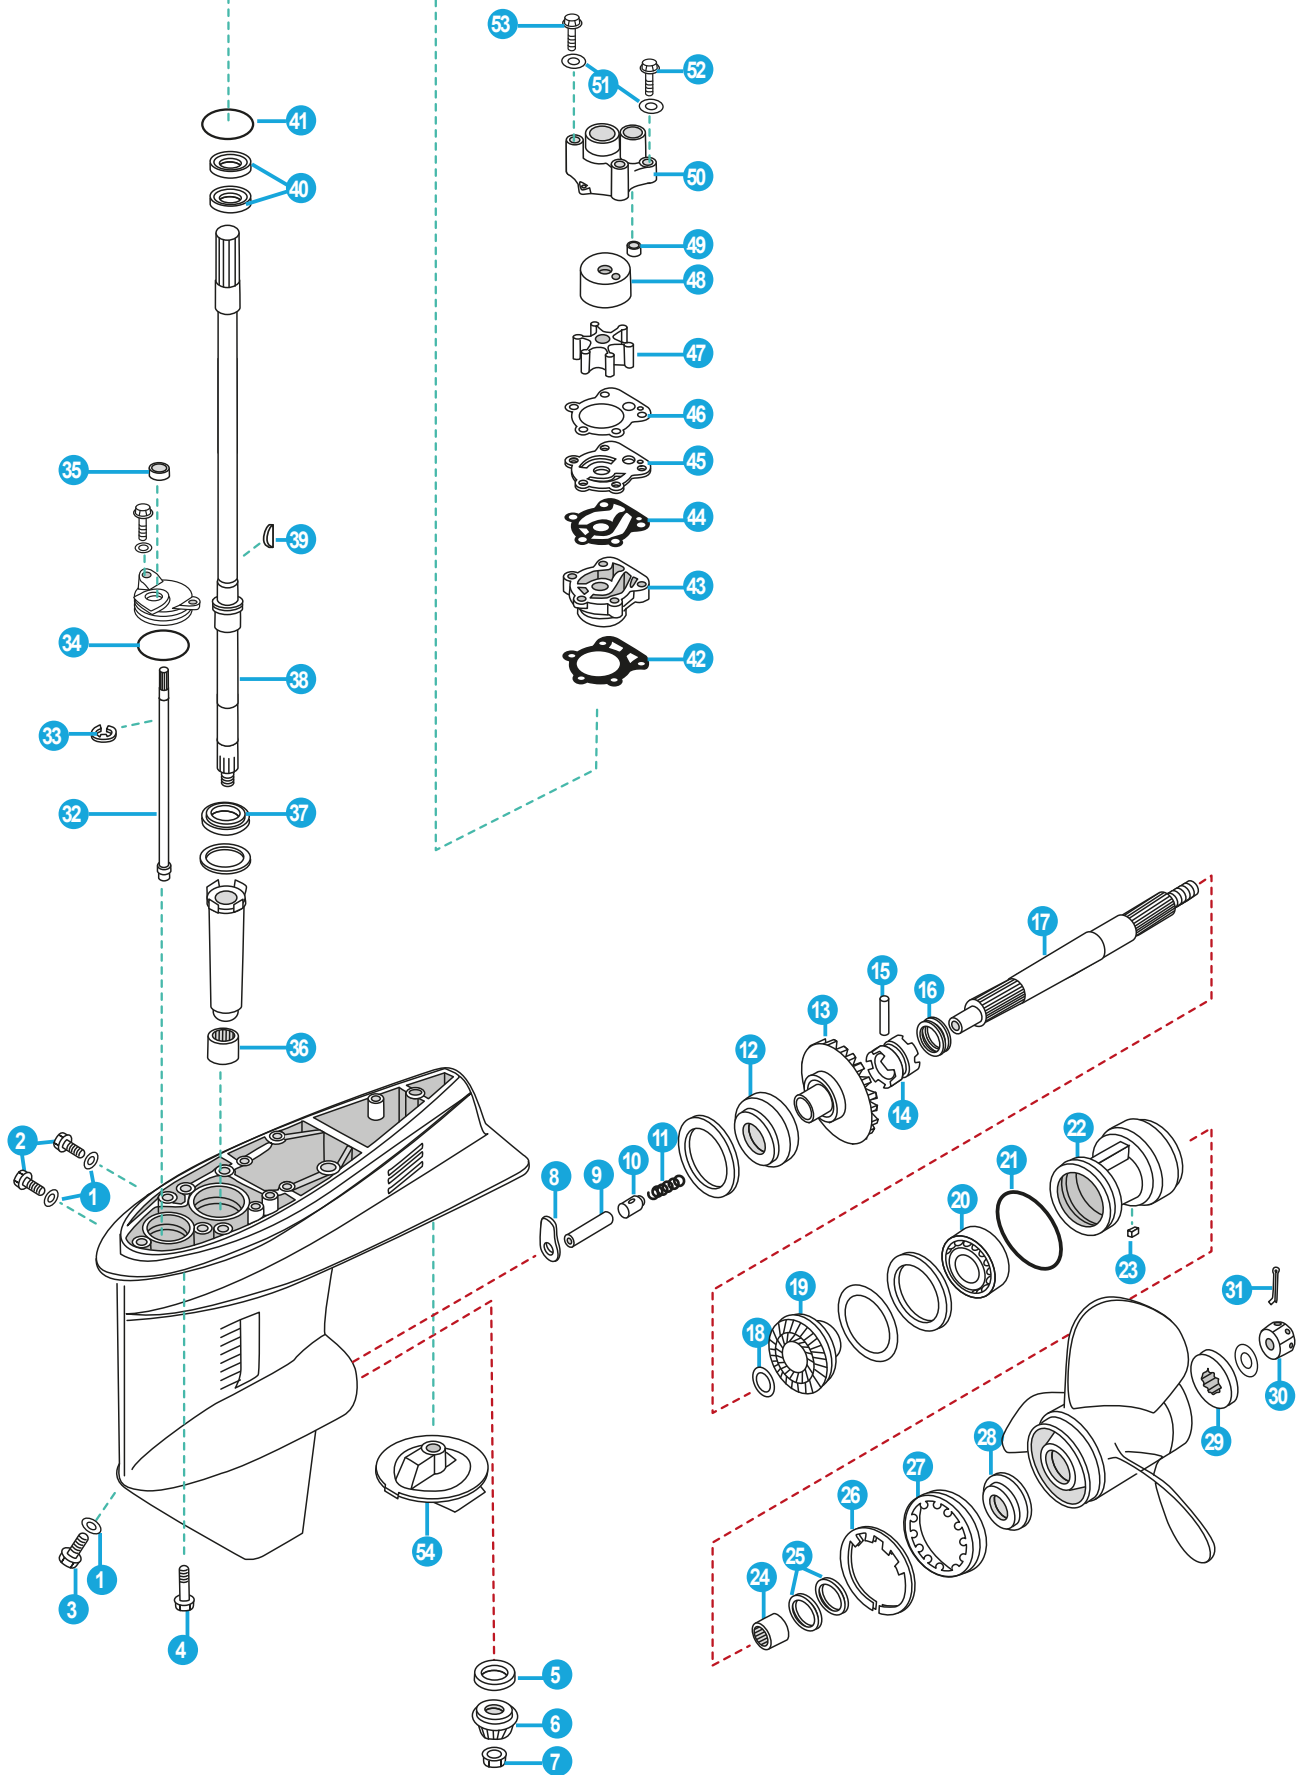

2T 60 (2 CYL) (675)
STROKES

	REF	OEM		
1	REC90430-08020	27-81987M	JUNTA	GASKET
2	REC90340-08002	22-81924M	TORNILLO	STRAIGHT SCREW
3	REC688-45341-00	22-95632M	TAPÓN, DRENAJE	PLUG, DRAIN
4	REC97075-10040	10-82474M	PERNO	BOLT
5	REC663-45552-00	12-81455M	COJINETE PLANO	BEARING, PLAIN
6	REC697-45551-00	43-84208M	PIÑÓN ATAQUE	INITIATIVE GEAR
7	REC90170-12138	11-81772M	TUERCA	NUT
8	REC663-44151-00	81409M	LEVA DE CAMBIO	CAM SHIFT
9	REC688-45635-00	81476M	PLUNGER, SHIFT	ÉMBOLO DE CAMBIO
10	REC663-45634-00	81475M	DESLIZADOR CAMBIO	SLIDE, SHIFT
11	REC90501-16233	24-82091M	RESORTE DE COMPRESIÓN	SPRING
12	REC93332-00003	31-82320M	COJINETE	BEARING
13	REC697-45560-00	43-84206M	PIÑÓN MARCHA AVANTE	POSITIVE GEAR ASSY
14	REC663-45631-00	52-81473M	EMBRAGUE DE GARRA	CLUTCH, DOG
15	REC90250-06023	17-81903M	PASADOR CILÍNDRICO	PIN, STRAIGHT
16	REC663-45633-00	81474M	ANILLO DE PASADOR	RING, CROSS PIN
17	REC697-45611-00	44-81472M	EJE PROPULSOR	SHAFT PROPELLER
18	REC90201-22429	12-81837M	ARANDELA PLANA	WASHER, PLATE
19	REC697-45570-00	43-84207M	PIÑÓN MARCHA ATRÁS	REVERSE GEAR
20	REC93306-00702	30-82296M	COJINETE	BEARING
21	REC93210-66M98	25-82289M	ANILLO O	O- RING
22	REC663-45331-00-94	81446M	CAJA DE COJINETE	HOUSING, BEARING
23	REC90282-04010	28-81916M	CHAVETA	KEY, STRAIGHT
24	REC93317-22204	31-82317M	COJINETE	BEARING
25	REC93101-22067	26-82233M	SELLO ACEITE	OIL SEAL
26	REC90214-48M03	14-81877M	ARANDELA	WASHER
27	REC697-45384-00	11-81450M	TUERCA	NUT
28	REC663-45987-00	73345	ESPACIADOR	SPACER
29	REC670-45997-00		ESPACIADOR	SPACER
30	REC90171-16011	11-81775M	TUERCA ENTALLADA	NUT, CASTLE
31	REC91490-30025	18-82135M	CHAVETA	PIN, COTTER
32	REC663-44144-01	81408M	VARILLA DE CAMBIO	ROD, SHIFT
33	REC99001-08600-00	53-82334M	CLIP	CLIP
34	REC93210-49046	25-82281M	ANILLO	O-RING
35	REC93106-09014	26-82257M	RETÉN DE ACEITE	OIL SEAL
36	REC93315-32224	31-82316M	COJINETE DE RODILLOS	BEARING
37	REC93332-00001	31-82319M	COJINETE	BEARING
38	REC663-45510-01	45-81451M	EJE DE MANDO	DRIVE SHAFT ASSY
39	REC90280-03M03	28-81912M	CHAVETA	KEY, WOODRUFF
40	REC93101-23070	26-82234M	SELLO ACEITE	OIL SEAL
41	REC93210-41042	25-82275M	ANILLO O	O-RING
42	REC663-44316-A0	27-81418M	EMPAQUE	GASKET, WATER PUMP
43	REC663-44311-02	46-81422M	CAJA BOMBA	HOUSING, WATER PUMP
44	REC663-44324-00	27-81421M	EMPAQUE	GASKET, CARTRIDGE
45	REC663-44323-00	81420M	PLACA EXTERIOR	OUTTER PLATE
46	REC663-44315-A0	27-81417M	EMPAQUE	GASKET, WATER PUMP
47	REC6H3-44352-00	47-82824M	IMPULSOR	IMPELLER
48	REC663-44322-00	81419M	CARTUCHO	INSERT CARTRIDGE
49	REC663-44366-00	26-81426M	GOMA SELLO	DAMPER, WATER SEAL
50	REC663-44311-02	46-81416M	CAJA BOMBA	HOUSING, WATER PUMP
51	PAGB/T97.1-8	12-82217M	ARANDELA	WASHER
52	REC97095-08045	10-82468M	PERNO	BOLT
53	REC97095-08055	10-84057M	PERNO	BOLT
54	REC664-45371-01AL	82795M	ÁNODO	ANODE

REF	OEM
REC663-W0078-01	84188T