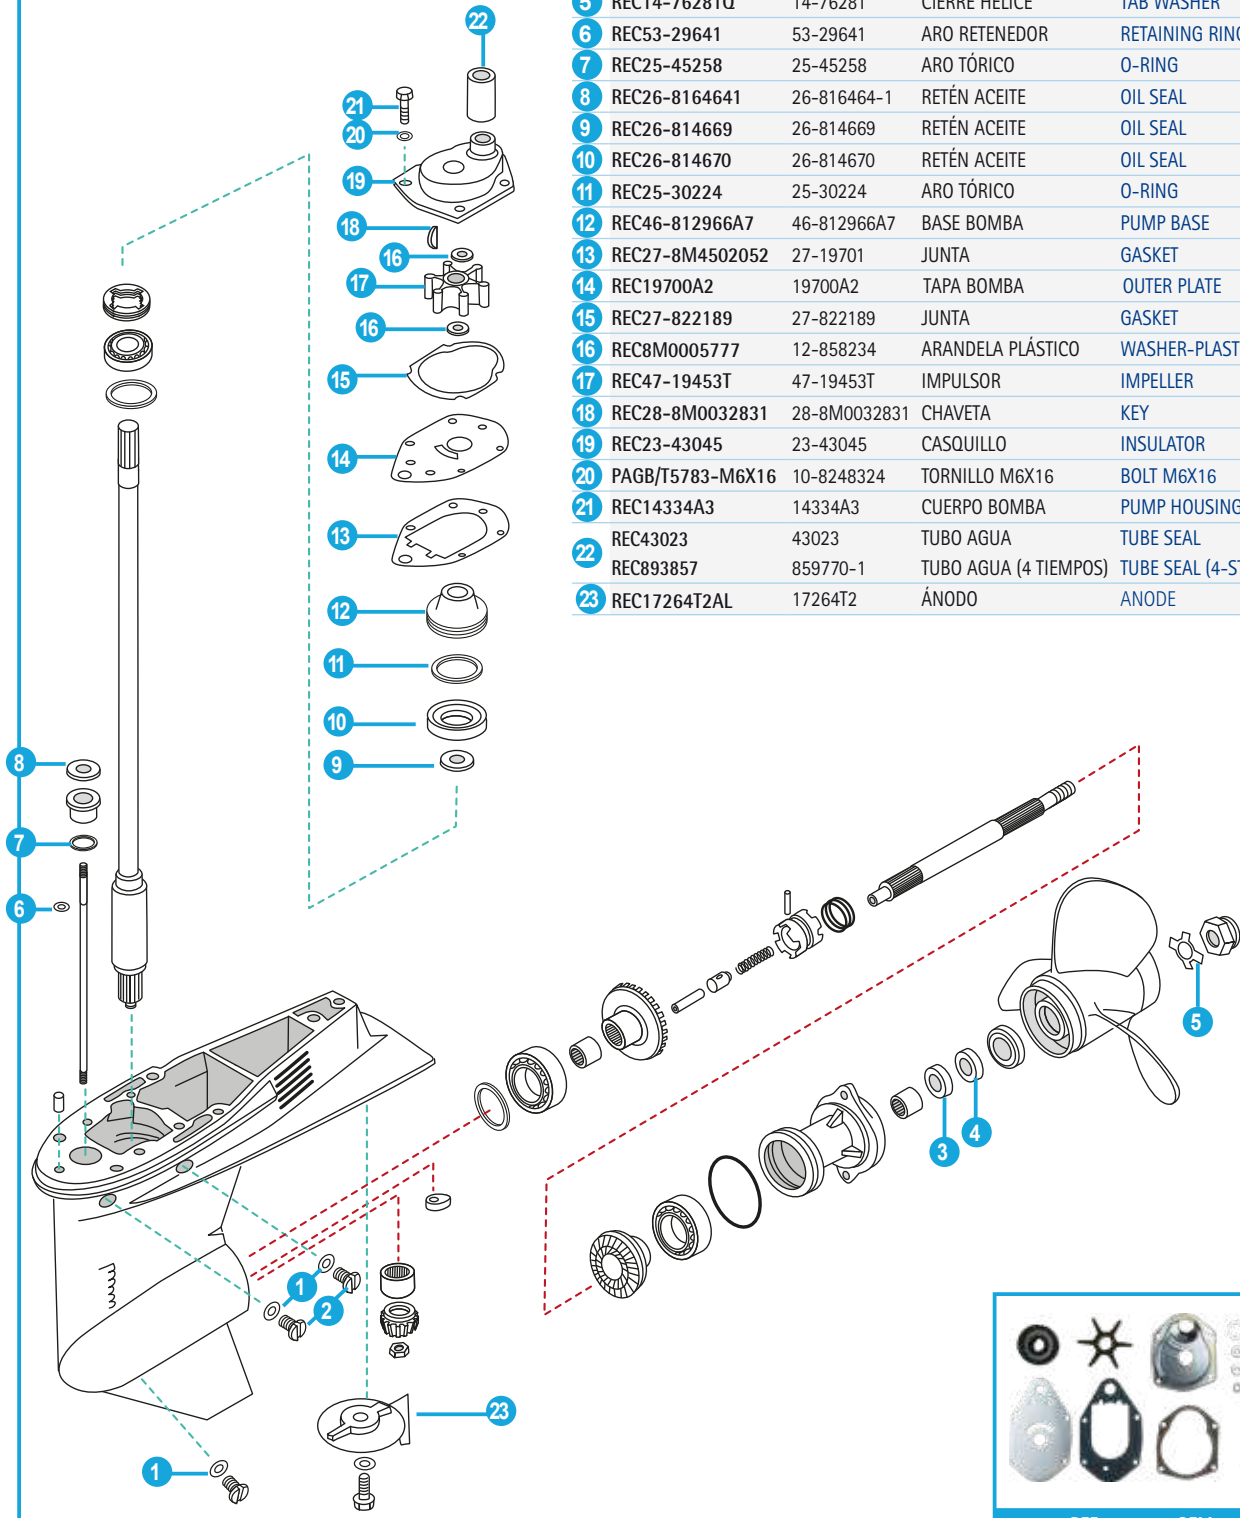

4T 30, 40, 50, 60 HP (4 CYL) EFI • 40 CARB (3CYL)
STROKES Ø TORPEDO 87.38 mm = 3.44"

2T 50, 55, 60 HP (3 CYL)
STROKES

	REF	OEM		
1	REC12-191833	12-19183-3	JUNTA	GASKET
2	REC10-79953Q04	10-79953Q2	JUEGO TORNILLOS	SCREW KIT
3	REC26-69188	26-69188	RETÉN ACEITE	OIL SEAL
4	REC26-69189	26-69189	RETÉN ACEITE	OIL SEAL
5	REC14-76281Q	14-76281	CIERRE HÉLICE	TAB WASHER
6	REC53-29641	53-29641	ARO RETENEDOR	RETAINING RING
7	REC25-45258	25-45258	ARO TÓRICO	O-RING
8	REC26-8164641	26-816464-1	RETÉN ACEITE	OIL SEAL
9	REC26-814669	26-814669	RETÉN ACEITE	OIL SEAL
10	REC26-814670	26-814670	RETÉN ACEITE	OIL SEAL
11	REC25-30224	25-30224	ARO TÓRICO	O-RING
12	REC46-812966A7	46-812966A7	BASE BOMBA	PUMP BASE
13	REC27-8M4502052	27-19701	JUNTA	GASKET
14	REC19700A2	19700A2	TAPA BOMBA	OUTER PLATE
15	REC27-822189	27-822189	JUNTA	GASKET
16	REC8M0005777	12-858234	ARANDELA PLÁSTICO	WASHER-PLASTIC
17	REC47-19453T	47-19453T	IMPULSOR	IMPELLER
18	REC28-8M0032831	28-8M0032831	CHAVETA	KEY
19	REC23-43045	23-43045	CASQUILLO	INSULATOR
20	PAGB/T5783-M6X16	10-8248324	TORNILLO M6X16	BOLT M6X16
21	REC14334A3	14334A3	CUERPO BOMBA	PUMP HOUSING
22	REC43023	43023	TUBO AGUA	TUBE SEAL
	REC893857	859770-1	TUBO AGUA (4 TIEMPOS)	TUBE SEAL (4-STROKE)
23	REC17264T2AL	17264T2	ÁNODO	ANODE