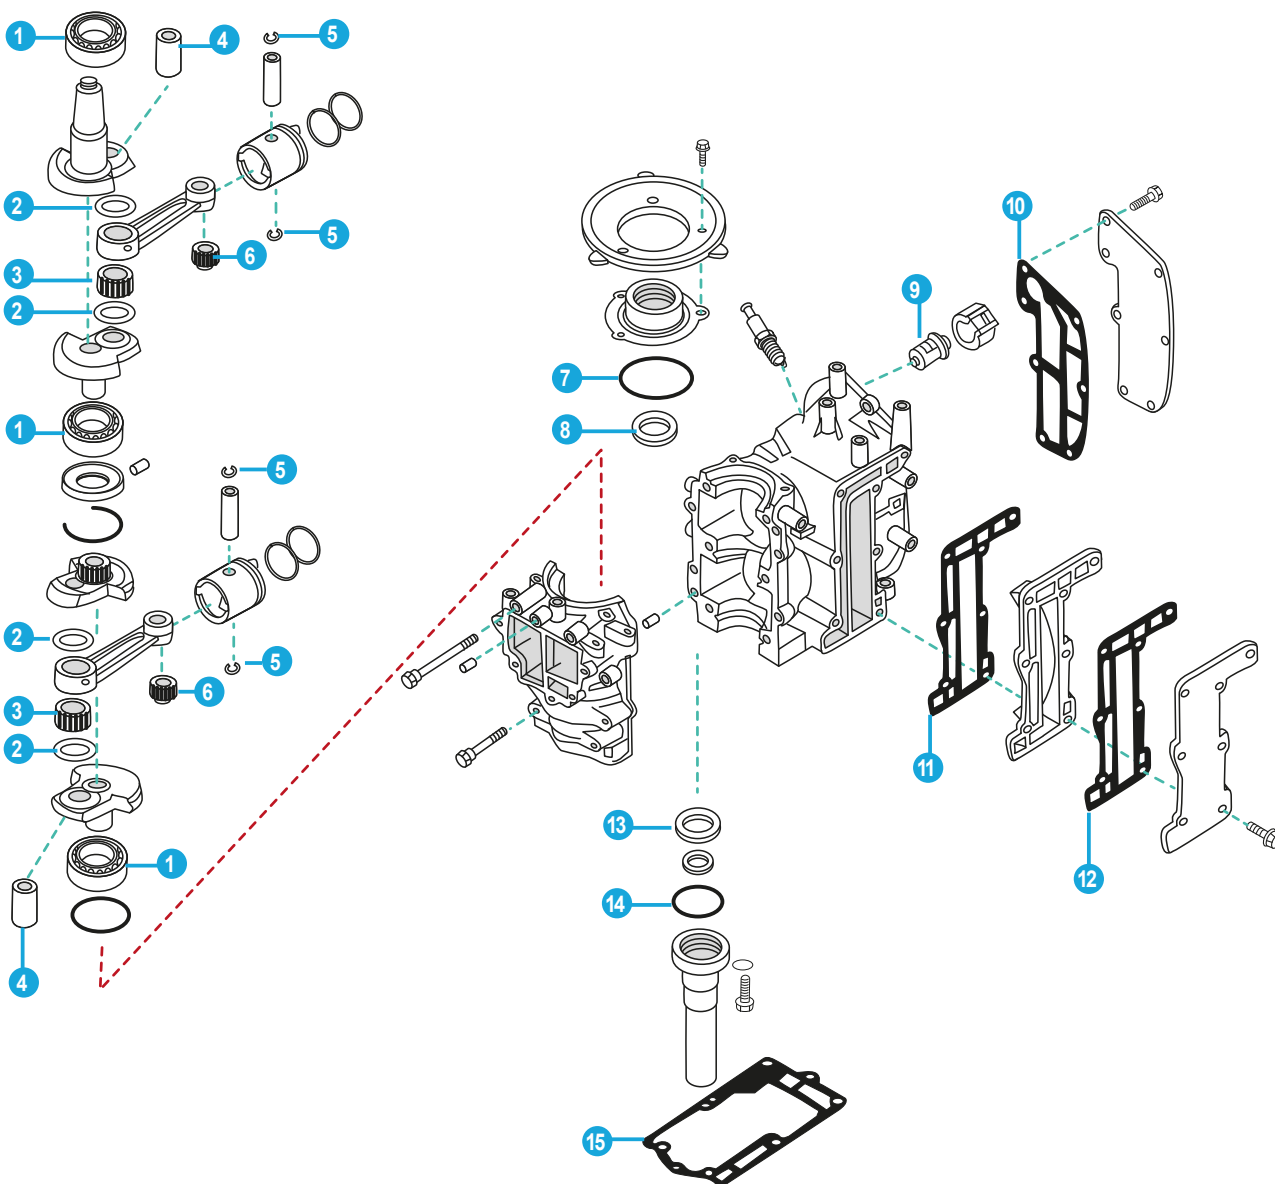

2T MARINER 6C/D, 8C
STROKES

	REF	OEM			UN.
1	REC93306-204U0	30-82299M	RODAMIENTO	BEARING	3
2	REC90209-18112		ARANDELA	WASHER	4
3	REC93310-418V1		RODAMIENTO	BEARING	2
4	REC6G1-11681-00		PIN CENTRADOR	PIN DOWEL	2
5	REC93450-13022	53-82342M	CIRCLIP	CIRCLIP	4
6	REC93310-112V0	31-91721M	RODAMIENTO	BEARING	2
7	REC93210-54M54	25-11451M	ARO TÓRICO	O-RING	1
8	REC93102-20M25	26-14195M	RETÉN ACEITE	OIL SEAL	1
9	REC6E5-12411-02	11919M	TERMOSTATO	THERMOSTAT	1
10	REC6G1-11193-A1	27-11454M	JUNTA TAPA TERMOSTATO	GASKET VALVE COVER	1
11	REC6G1-41112-A1	27-11456M	JUNTA ESCAPE	EXHAUST GASKET	1
12	REC6G1-41114-A0	27-11456M	JUNTA ESCAPE	EXHAUST GASKET	1
13	REC93101-20M34	23-81841M	RETÉN ACEITE	OIL SEAL	1
14	REC93210-42159	26-94663M	ARO TÓRICO	O-RING	1
15	REC6G1-45113-A1	27-11560M	JUNTA BASE	ENGINE GASKET	1