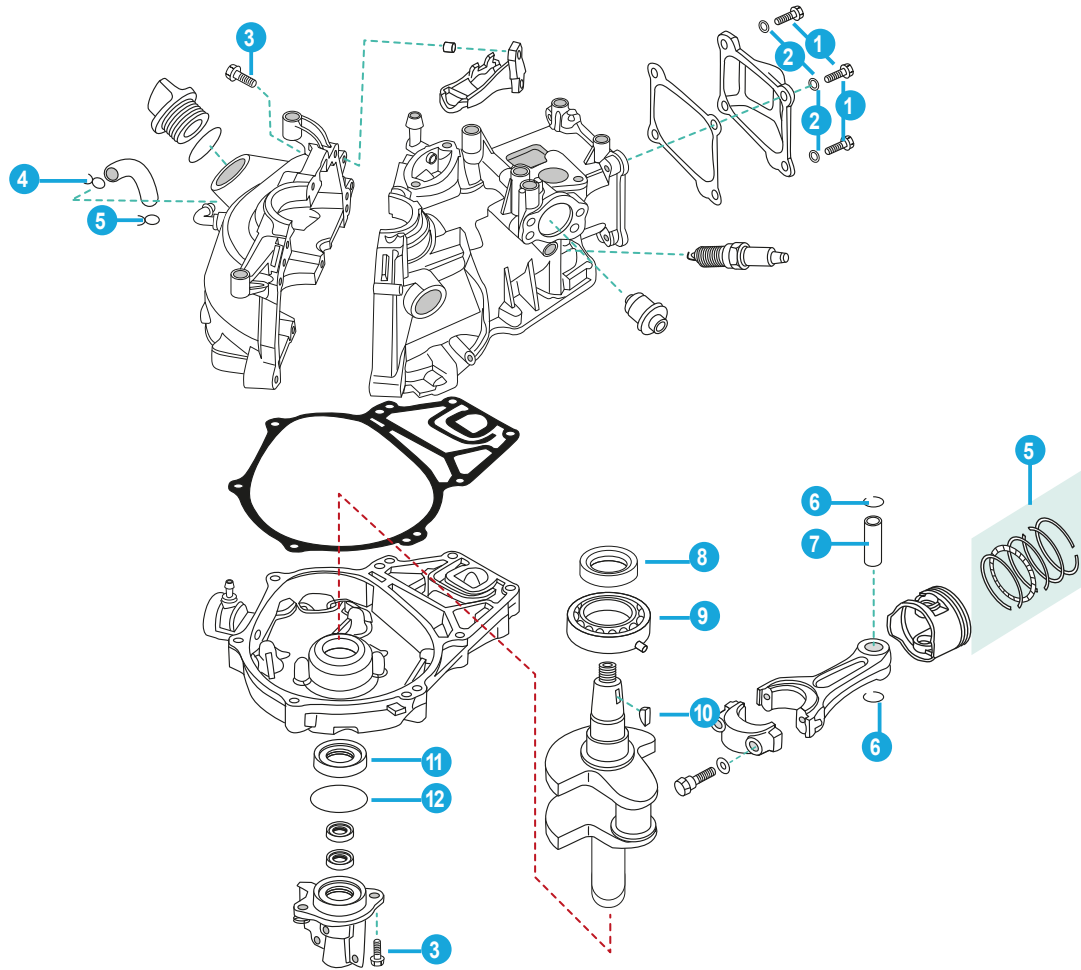

PARTES DEL MOTOR

ENGINE PARTS

DESPIECE MOTOR
DE 4 TIEMPOS

ENGINE PARTS
4 STROKES

4T 2, 2.5, 3.5 HP
STROKES

	REF	OEM			UN.
1	PAGB/T5783-M6X16	16832	TORNILLO	BOLT	4
2	PAGB/T848-6	953921	ARANDELA	WASHER	4
3	PAGB/T5787-M6X20	167051	TORNILLO	BOLT	4
4	PAF4-04000030	95395	CLIP INOX	CLIP SS	2
5	REC39-8M0055809	898103A47	KIT SEGMENTOS	PISTON RING KIT	1
6	REC53-16057	16057	CLIP	CLIP	2
7	PAF8-05020105	825713001	PIN, PISTÓN	PIN, PISTON	1
8	REC26-803514	898101285	RETÉN	OIL SEAL	2
9	REC30-16049	16049	RODAMIENTO	BEARING	1
10	PAT3.6-04000006	95229	CHAVETA	KEY WOODRUFF	1
11	REC26-803514	898101285	RETÉN	OIL SEAL	1
12	PAGB/T3452.1-32.5X1.8	825057003	TÓRICA	O-RING	1