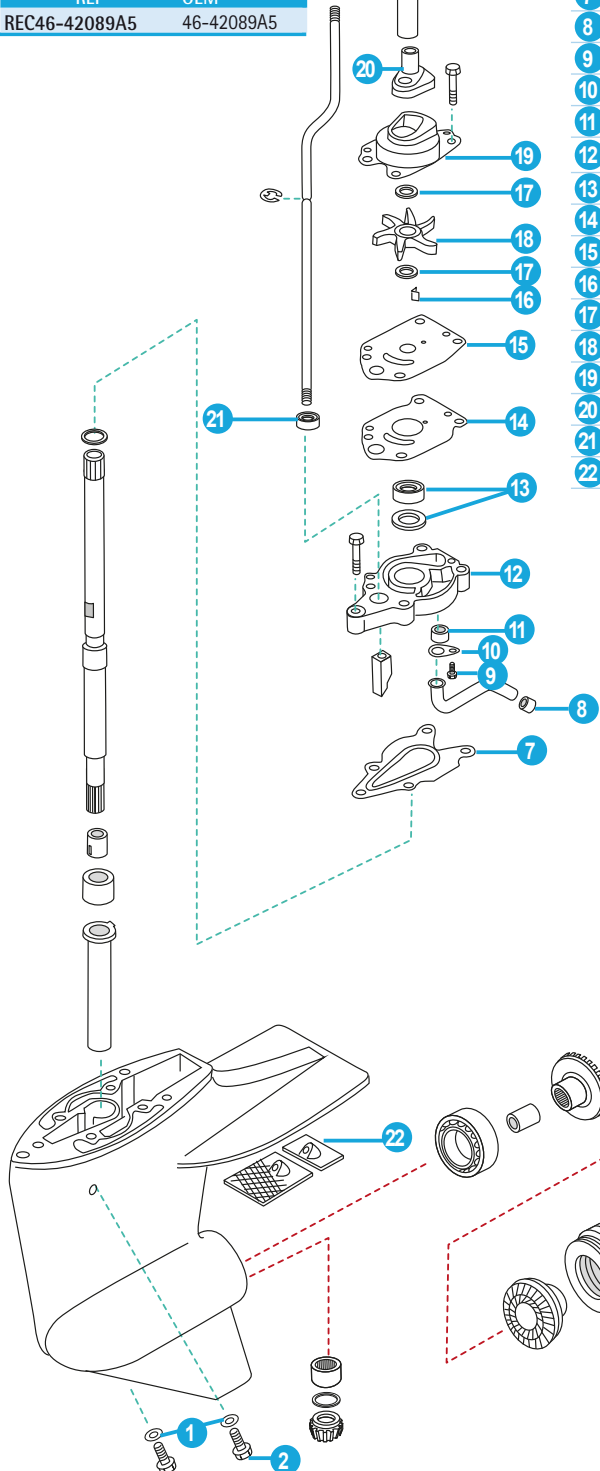

REF	OEM		
1	REC12-191833	12-19183-3	JUNTA	GASKET
2	REC10-79953Q04	10-79953Q2	TORNILLO	SCREW
3	REC25-33145	25-33145	ARO TÓRICO	O-RING
4	REC26-66022	26-66022	RETÉN ACEITE (DESIGN I)	OIL SEAL (DESIGN I)
	REC26-99325	26-99325	RETÉN ACEITE (DESIGN II)	OIL SEAL (DESIGN II)
5	REC26-821928	26-821928	RETÉN ACEITE (DESIGN III)	OIL SEAL (DESIGN III)
6	REC11-40140	11-40140	TUERCA HÉLICE	NUT, PROPELLER
7	REC27-192043	27-19204-3	JUNTA	GASKET
8	REC26-33613	26-33613	RETÉN	SEAL
9	REC10-48408	10-48408	TORNILLO	SCREW
10	REC42375	42375	RETENEDOR	RETAINER
11	REC26-42133	26-42133	RETÉN	SEAL
12	REC46-42040T5	46-42040T5	BASE BOMBA	PUMP BASE ASSEMBLY
13	REC26-413651	26-41365-1	RETÉN ACEITE	OIL SEAL
14	REC27-19202001	27-19202	JUNTA	GASKET
15	REC42200	42200	TAPA BOMBA	WEAR PLATE
16	REC28-42376A2	28-42376A2	CHAVETA	KEY
17	REC12-16448	12-16448	ARANDELA	WASHER
18	REC47-420382	47-42038-2	IMPULSOR	IMPELLER
19	REC46-42089A2	46-42089A2	CUERPO BOMBA DE AGUA	WATER PUMP, HOUSING
20	REC26-421021	26-42102-1	GRUESO	GROMMET
21	REC25-822236	25-822236	ARO	QUAD RING
22	REC42121Q02AL	42121Q02	ÁNODO	ANODE