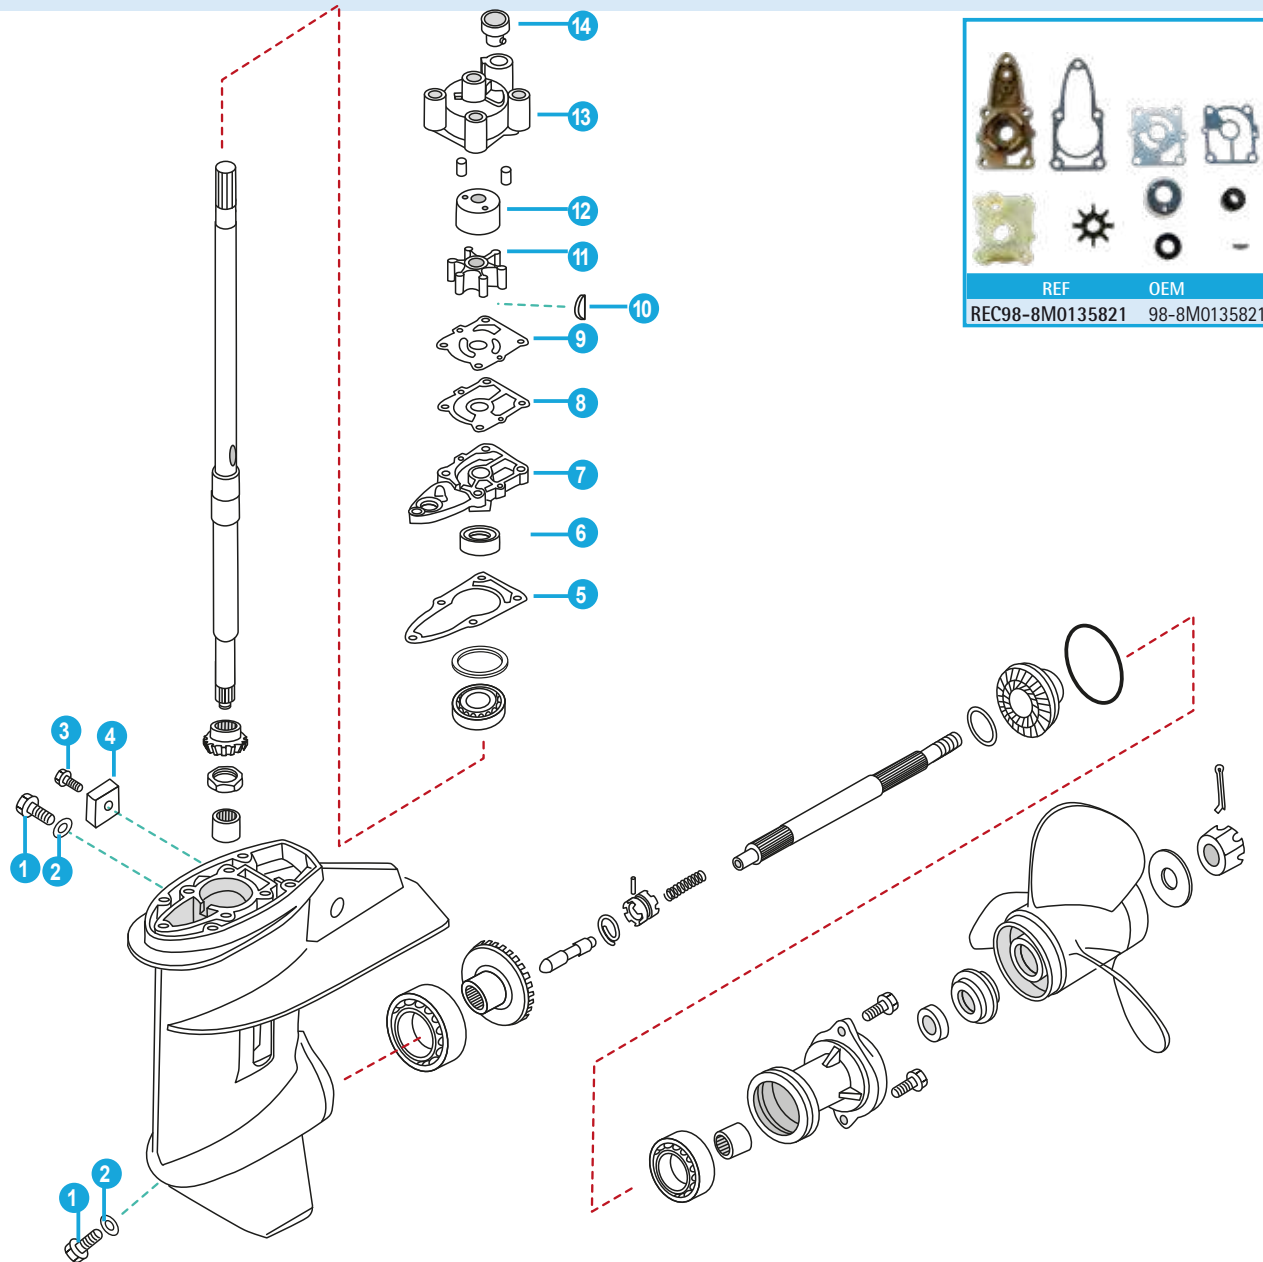

4T 9.9, 10, 15, 20 HP
STROKES

	REF	OEM		
1	REC90340-08002	953683	TORNILLO DRENAJE	DRAINING SCREW
2	REC09168-10022	8M0082880	JUNTA	GASKET
3	PAGB/T5787-M6X20	167051	TORNILLO	BOLT
4	REC41106-ZW9-000AL	8M0137344	ÁNODO	ANODE
5	REC27-8M0135804	8M0135804	JUNTA	GASKET
6	REC26-803752	803752	RETÉN ACEITE	OIL SEAL
7	REC8M0134493	8M0134493	CUERPO BOMBA	PUMP HOUSING
8	REC27-8M0135806	8M0135806	JUNTA	GASKET
9	REC8M0135805	8M0135805	TAPA BOMBA	OUTER PLATE
10	REC28-8M0137347	8M0137347	CHAVETA	KEY, WOODRUFF
11	REC334-65021-1	8M0135803	IMPULSOR	IMPELLER
12	REC803751	803751	CASQUILLO	INSERT
13	REC8M0134492	8M0134492	CUERPO BOMBA	PUMP HOUSING
14	REC26-8036674	8036674	CASQUILLO DE GOMA	DAMPER, WATER PUMP