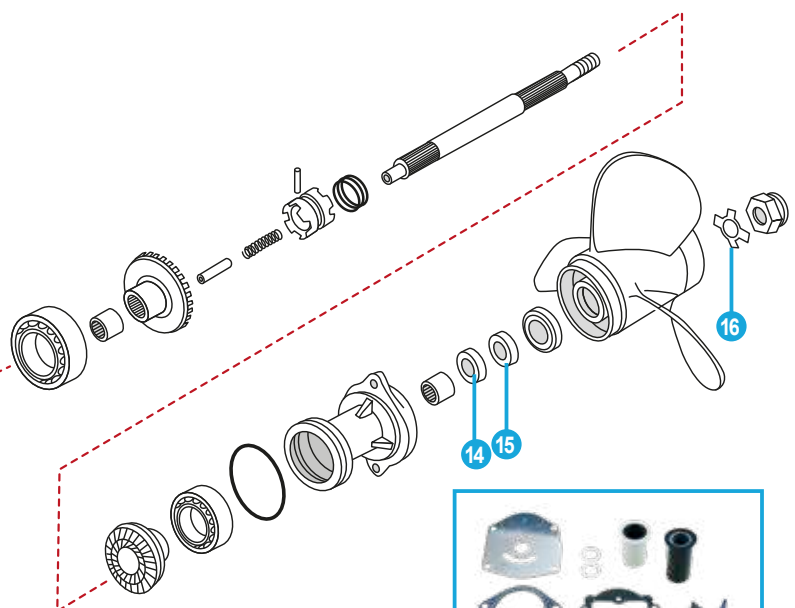

REF	OEM		
1	REC8235471	823547-1	TUBO AGUA 2^{1/4}"	WATER TUBE
	REC43023	43023	TUBO AGUA 1^{3/4}"	WATER TUBE
2	REC12-86645	12-86645-1	ARANDELA	WASHER
3	CEF500315	47-85089-3	IMPULSOR	IMPELLER
4	REC28-8M0032838	28-8M0032838	CHAVETA	KEY
5	REC27-822189	27-822189	JUNTA	GASKET
6	REC8213542	821354-2	TAPA BOMBA	OUTER PLATE
7	REC27-822217	27-822217	JUNTA	GASKET
8	REC26-821309	26-821309	RETÉN ACEITE	OIL SEAL
9	REC26-821310	26-821310	RETÉN ACEITE	OIL SEAL
10	REC46-821307A2	46-821307A2	BASE BOMBA	PUMP BASE
11	REC822158	822158	PROTECTOR GOMA	BOOT
12	REC12-191833	12-19183-3	JUNTA	GASKET
13	REC10-79953Q04	10-79953Q2	TAPÓN	SCREW SET
14	REC26-69188	26-69188	RETÉN ACEITE	OIL SEAL
15	REC26-69189	26-69189	RETÉN ACEITE	OIL SEAL
16	REC14-76281Q	14-76281	ARANDELA	TAB WASHER
17	REC822157T2AL	822157T2	ÁNODO	ANODE