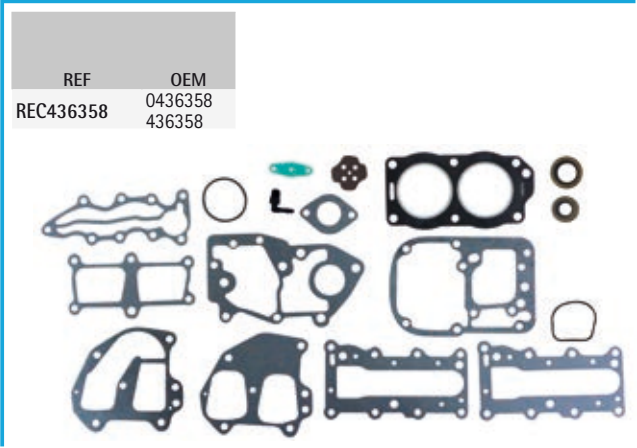

2T
STROKES

JUNTAS BASE DE MOTOR

REF	OEM	Icon
REC6E0-45113-A1	27-91780M 4A, 5C (1977-89)	

REF	OEM	Icon
REC6G1-45113-A1	11560M 6C 8C (1978-86)	

REF	OEM	Icon
REC682-11351-A0	27-96602M 9.9C 15C, K, W15 (1979-86)	

REF	OEM	Icon
REC8M0000822	828553 30, 40 HP (2cyl) 30, 40, 45 Jet 40, 50, 60 (3 cyl) (1994-10)	

REF	OEM	Icon
REC61T-45113-A0	27-84775 20C, 25C (Thru prop) 25K 30a W30 (w/Marathon) (1977-98)	

REF	OEM
REC27-191861	27-191861

CYLINDER GASKET

REF	OEM	Icon
REC696-45113-00	27-16717M 55, W55 (1984-89)	

REF	OEM	Icon
REC27-430075	27-43007-3 65, 80 Jet 100, 115, 125 (4 cyl) 75, 90 (3 cyl) 75, 90, 115 DFI (3 cyl) (1.5 L)	

REF	OEM	Icon
REC27-991764	27-99176-3 110, 140 Jet (2.5L) 150, 175 Pro X5 (2.5L) 135-200 HP (V-Models) (1976-10)	

REF	OEM	Icon
REC6F5-45113-A0	27-11885 K40 HP W40 (w/Marathon) (1989-98)