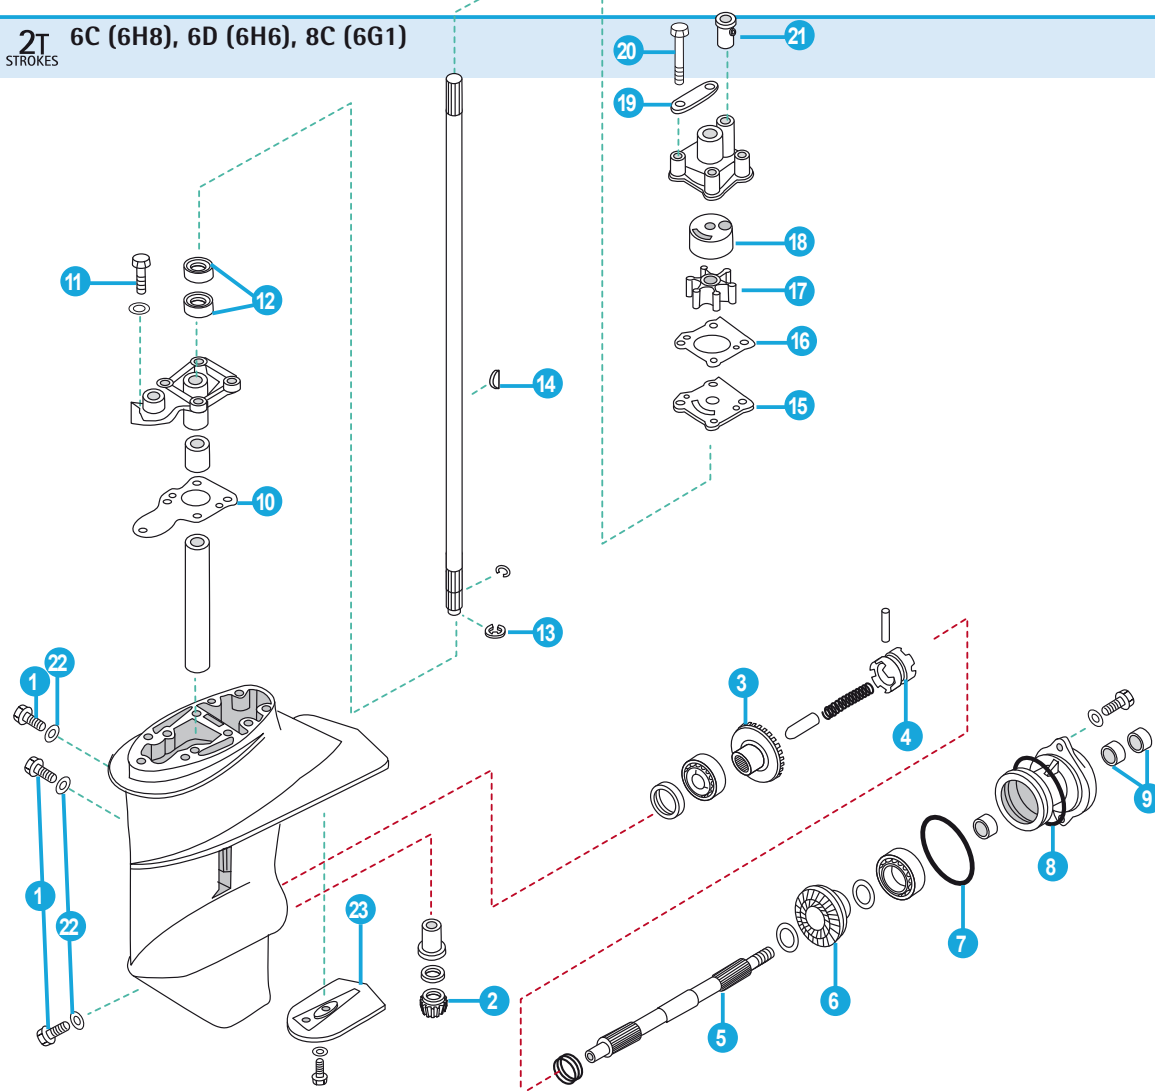

2T 6C (6H8), 6D (6H6), 8C (6G1)
STROKES

	REF	OEM		
1	REC90340-08002	22-81924M	TAPÓN	PLUG
2	REC6N0-G5551-00	43-11579M	PIÑÓN ATAQUE	INITIATIVE GEAR
3	REC6N0-G5560-00	43-11595M	PIÑÓN MARCHA AVANTE	POSITIVE GEAR ASSY
4	REC6G1-45631-00	52-11597M	EMBRAGUE DE GARRA	CLUTCH, DOG
5	REC6G1-45611-01	44-11599M	EJE HÉLICE	SHAFT, PROPELLER
6	REC6N0-G5571-00	43-11647M	PIÑÓN MARCHA ATRÁS	REVERSE GEAR
7	REC93210-49046	25-82281M	ARO TÓRICO	O-RING
8	REC93210-53M08		ARO TÓRICO	O-RING
9	REC93101-15074	26-82226M	RETÉN	OIL SEAL
10	REC6G1-45315-A0	27-11574M	JUNTA	PACKING, LOWER CASING
11	PAGB/T5783-M6X30	10-92523M	TORNILLO	BOLT
12	REC93101-11M23	26-11464M	RETÉN	OIL SEAL
13	REC99001-06600	53-82331M	CERCLIP	CIRCLIP
14	REC90280-03024	28-81912M	CHAVETA	KEY
15	REC6G1-44323-00	11592M	PLATO	OUTTER PLATE, CARTRIDGE
16	REC6G1-44315-A0	27-11591M	JUNTA	GASKET, WATER PUMP
17	REC6G1-44352-00	47-11590M	TURBINA	IMPELLER
18	REC6G1-44322-00	11589M	CASQUILLO	INSERT, CARTRIDGE
19	REC6G1-44328-00	11593M	PLACA FIJACIÓN BOMBA DE AGUA	PLATE, WATER PUMP FIXED
20	REC97095-06045	10-92536M	TORNILLO	BOLT
21	REC647-44366-00	26-80532M	CASQUILLO GOMA	DAMPER
22	REC90430-08020	27-81987M	JUNTA	GASKET
23	REC6N0-WG525-00AL	97-14205M	ÁNODO	ANODE