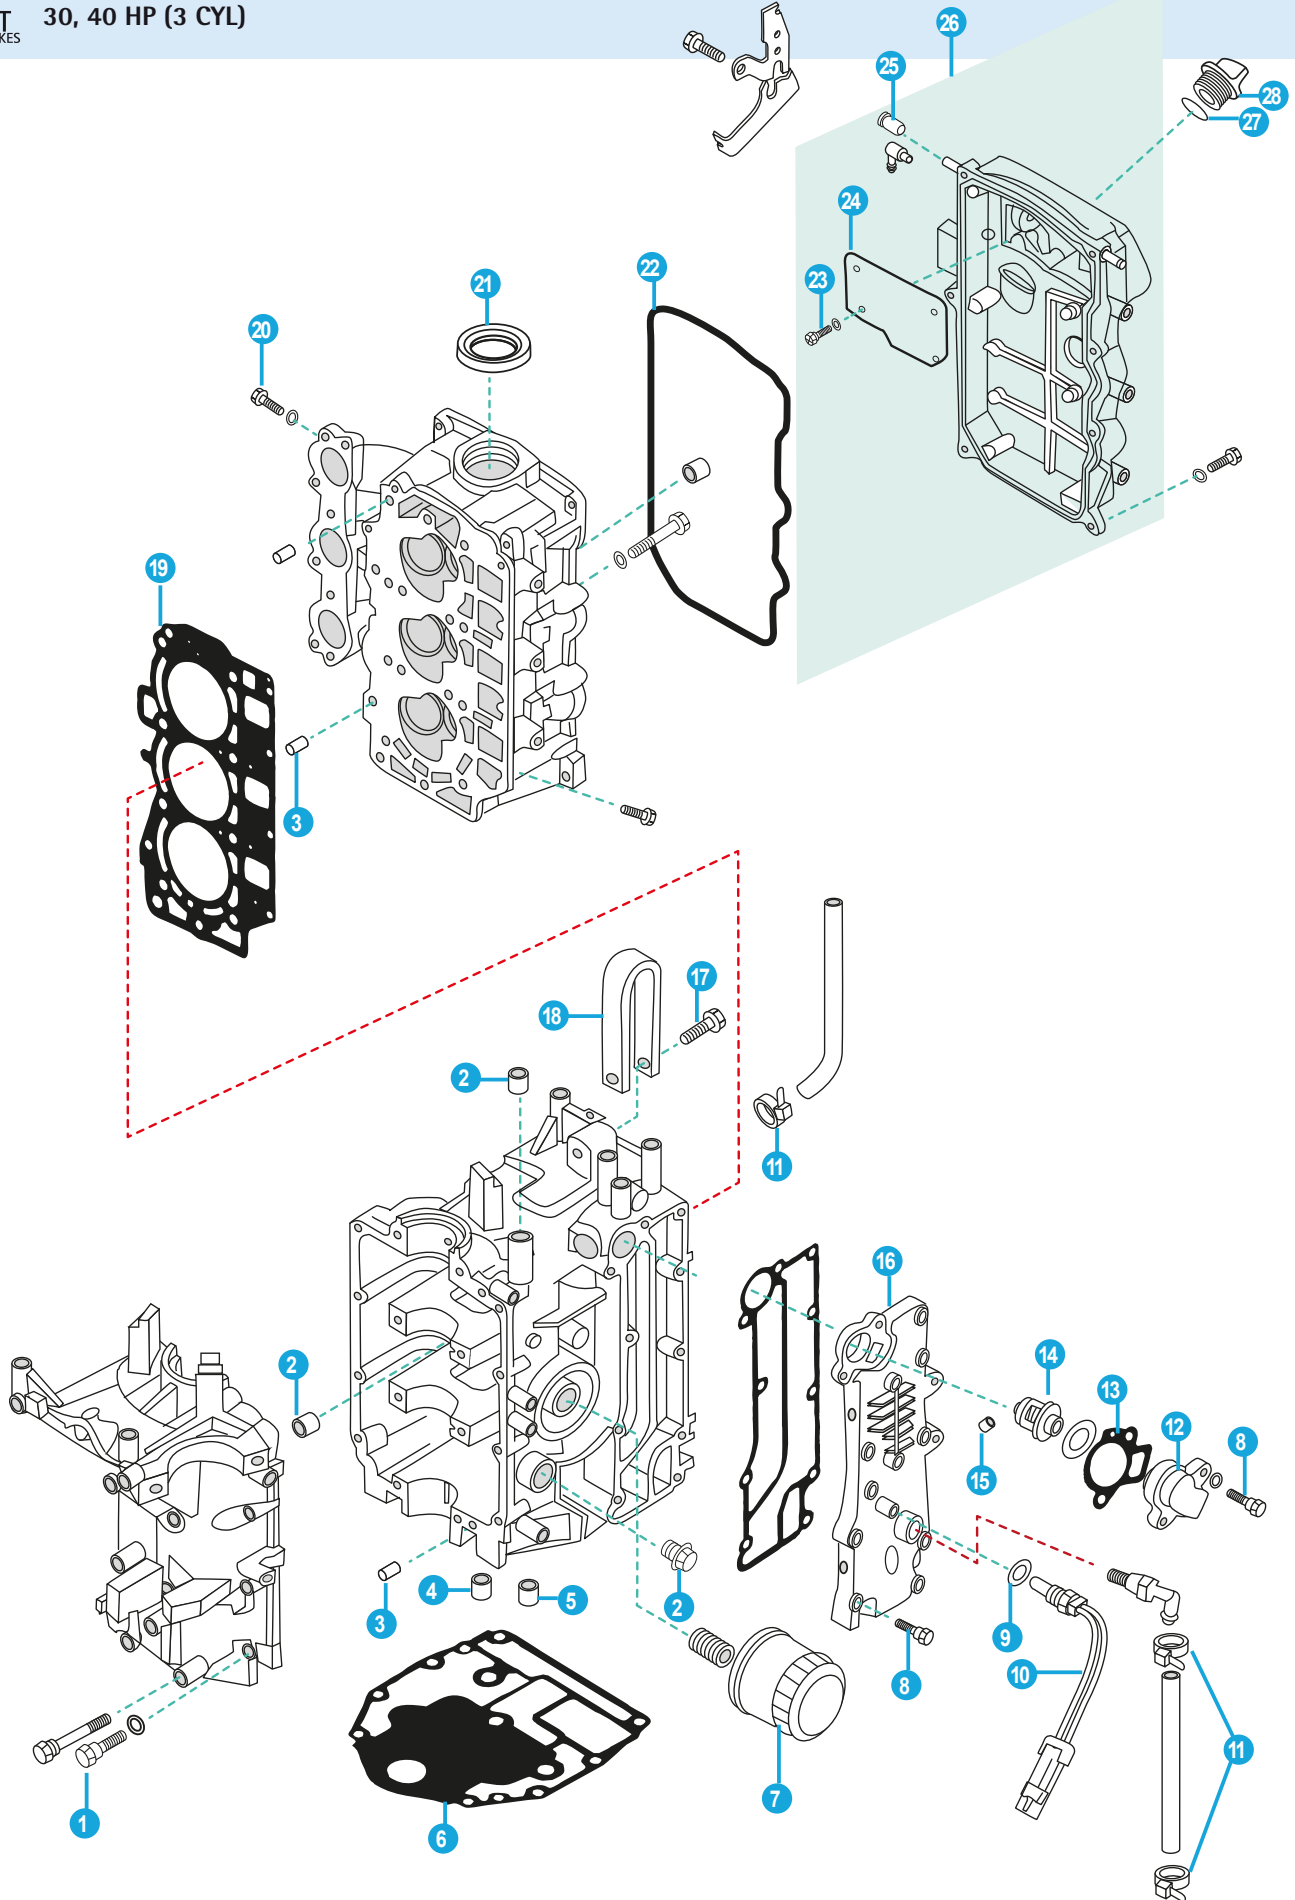

	REF	OEM			UN.
	PAF40-05010000	893500T02	CILINDRO COMPLETO	CRANKCASE ASSY	1
1	PAF15-07000030	88348935	TORNILLO	STUD	8
2	PAF15-07010004	479452	TORNILLO DRENAJE	BOLT, DISCHARGING OIL	3
3	PAF25-00000014	825010	PIN CENTRADOR	HOLLOW PIN	2
4	PAF25-05010104	384073	TAPÓN 1/2"	JAM 1/2"	1
5	PAF25-05010103	416223	TAPÓN 3/4"	JAM 3/4"	1
6	REC67C-11351-00	892319001	JUNTA BASE MOTOR	GASKET ENGINE	1
7	REC35-822626Q04	822626K04	FILTRO ACEITE	OIL FILTER	1
8	PAGB/T5783-M6X35	88348935	TORNILLO M6X35	SCREW M6X35	10
9	REC25-62702	627021	TÓRICA	O-RING	1
10	PAF40-05000400	889575	SENSOR	SENSOR	1
11	PAHT-2.5X60	816311T	BRIDA	CLAMP	3
12	PAF15-07010021	8M0008243	TAPA TERMOSTATO	COVER, THERMOSTAT	1
13	REC6H3-12414-A1	824853	JUNTA TAPA TERMOSTATO	GASKET, THERMOSTAT COVER	1
14	PAF15-07000031	825212001	TERMOSTATO	THERMOSTAT	1
15	PAF15-07010004	479452	TAPÓN 1/8"	JAM 1/8"	1
16	PAF40-05000005	893691T02	TAPA DE ESCAPE	EXHAUST OUTER COVER	1
17	PAGB/T5783-M8X35	857139	TORNILLO	SCREW	1
18	PAF40-05000011	893697	SOPORTE	POTHOOK, ENGINE	1
19	REC67C-11181-01	834777	JUNTA CULATA	GASKET, CYLINDER HEAD	1
20	PAGB/T5783-M6X8	400325	TORNILLO M6X8	SCREW M6X8	3
21	PAF25-05050021	893549	RETÉN	OIL SEAL	1
22	PAF40-05000002	854341	TÓRICA	O-RING	1
23	PAGB/T818-M4X10	4005685	TORNILLO M4X10	SCREW M4X10	1
24	PAF40-05070003	855236	PLACA	PLATE, BREATHER	1
25	PAF40-05070002	825054	CONECTOR	CONNECTOR, BREATHER	1
26	PAF40-05070000	893693A04	TAPA COMPLETA, CILINDRO	COVER ASSY, CYLINDER HEAD	1
27	PAJASOF404-35-025	90196	TÓRICA	O-RING	1
28	PAF15-07050004	859578A1	TAPÓN	PLUG	1