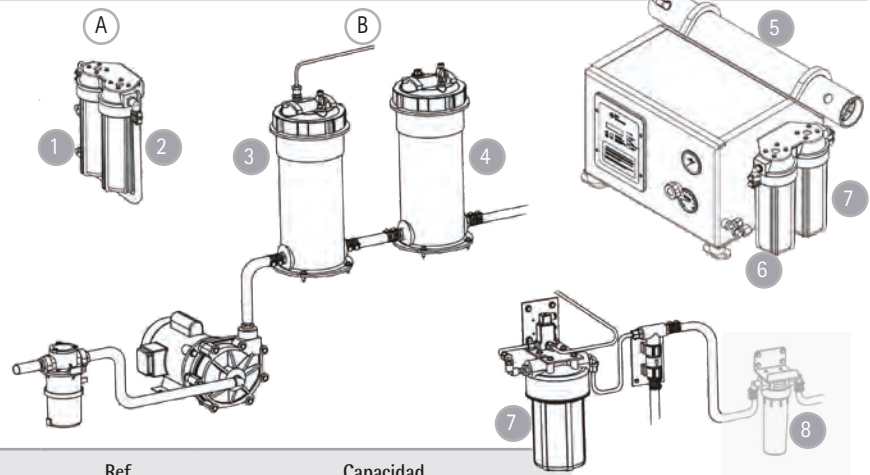

### AQUA WHISPER MINI >

	Ref	Capacidad
1	PAR33-0118	Elemento de prefiltro 10"20 mic
2	PAR33-0117	Elemento de prefiltro 10"05 mic
3	PAR0801063357	Elemento de prefiltro 13" 5 mic
4	PAR08020723KD	Elemento del separador agua-aceite 32,5
	PAR2724011233	Membrana filtro 450GPD
5	PAR2724011333	Membrana filtro 700GPD
	PAR2724011433	Membrana filtro 900GPD
6	PAR08251950AS	Filtro neutralizador de PH 3/4 L
7	PAR0803004773	Elemento del filtro de carbono 10" x 2,5"
8	PAR0805823578	Elemento del filtro de plancton

### AQUA WHISPER PRO >

	Ref	Capacidad
1	PAR0801063357	Elemento de prefiltro 13" 5 mic
2	PAR08020723KD	Elemento del separador agua-aceite 32,5
3	PAR0805823578	Elemento del filtro de plancton
	PAR2724011233	Membrana filtro 450GPD
4	PAR2724011333	Membrana filtro 700GPD
	PAR2724011433	Membrana filtro 900GPD
5	PAR33-0118	Elemento de prefiltro 10" 20 mic
6	PAR33-0117	Elemento de prefiltro 10" 5 mic
7	PAR08251950AS	Filtro neutralizador de PH 3/4 L
8	PAR0803004773	Elemento del filtro de carbono 10" x 2,5"