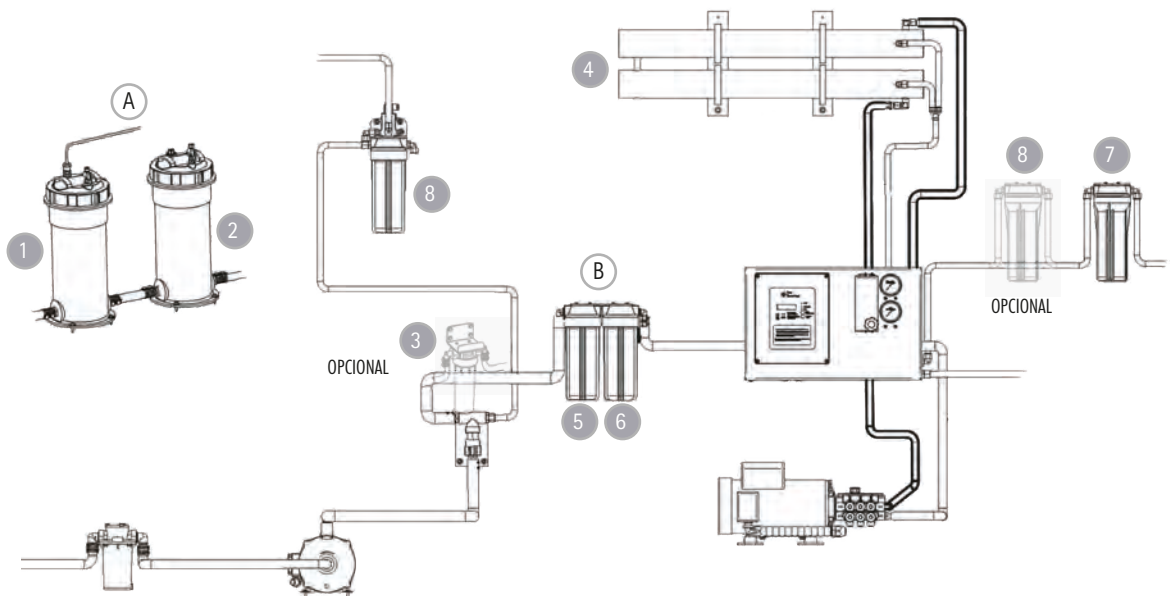

## FILTROS Y RECAMBIOS

### AQUA WHISPER MINI >

	Ref	Capacidad
1	PAR33-0118	Elemento de prefiltro 10"20 mic
2	PAR33-0117	Elemento de prefiltro 10"05 mic
3	PAR0801063357	Elemento de prefiltro 13" 5 mic
4	PAR08020723KD	Elemento del separador agua-aceite 32,5
	PAR2724011233	Membrana filtro 450GPD
5	PAR2724011333	Membrana filtro 700GPD
	PAR2724011433	Membrana filtro 900GPD
6	PAR08251950AS	Filtro neutralizador de PH 3/4 L
7	PAR0803004773	Elemento del filtro de carbono 10" x 2,5"
8	PAR0805823578	Elemento del filtro de plancton

### AQUA WHISPER PRO >

	Ref	Capacidad
1	PAR0801063357	Elemento de prefiltro 13" 5 mic
2	PAR08020723KD	Elemento del separador agua-aceite 32,5
3	PAR0805823578	Elemento del filtro de plancton
	PAR2724011233	Membrana filtro 450GPD
4	PAR2724011333	Membrana filtro 700GPD
	PAR2724011433	Membrana filtro 900GPD
5	PAR33-0118	Elemento de prefiltro 10" 20 mic
6	PAR33-0117	Elemento de prefiltro 10" 5 mic
7	PAR08251950AS	Filtro neutralizador de PH 3/4 L
8	PAR0803004773	Elemento del filtro de carbono 10" x 2,5"