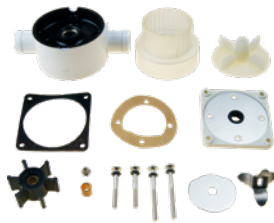

SEAFLO®

REF					
					(mm)
SFMP112001	45 l/min	12 V (12 A)	38 mm	25 mm	286 x 135 x 106
SFMP212001	13 gpm	24 V (7 A)	1 1/2"	1"	

REF
SFMPIMP 1

REF
SFMPGSK 1

GOLDENSHIP

REF				
GS50020	35 l/min	12 V (12 A)	38 mm	25 mm
GS50023		24 V (6 A)	1 1/2"	1"

REF
GS50024 1
GS50021 1

GS50021

GS50024

SHURflo®

REF				
SH3200-001	49 l/min	12 V (14 A)	38 mm	25 mm
SH3200-011	13 gpm	24 V (8 A)	1 1/2"	1"

REF
SH94-571-00 1

MBS — TFMARINE
Tailoring Fluid Technology

REF								
			MÁX.		KG	AxBxC (mm)		
TFMTK01GMV341G	24V	0,33 kW	5-30 m		17 kg	175x430x145		
TFMTK01GMV342G	1-230V			45-25 L/min	16 kg	210x450x155	1"-1"	
TFMTK01GMV343G	230-400V 3 Fases	0,55 kW	5-35m					